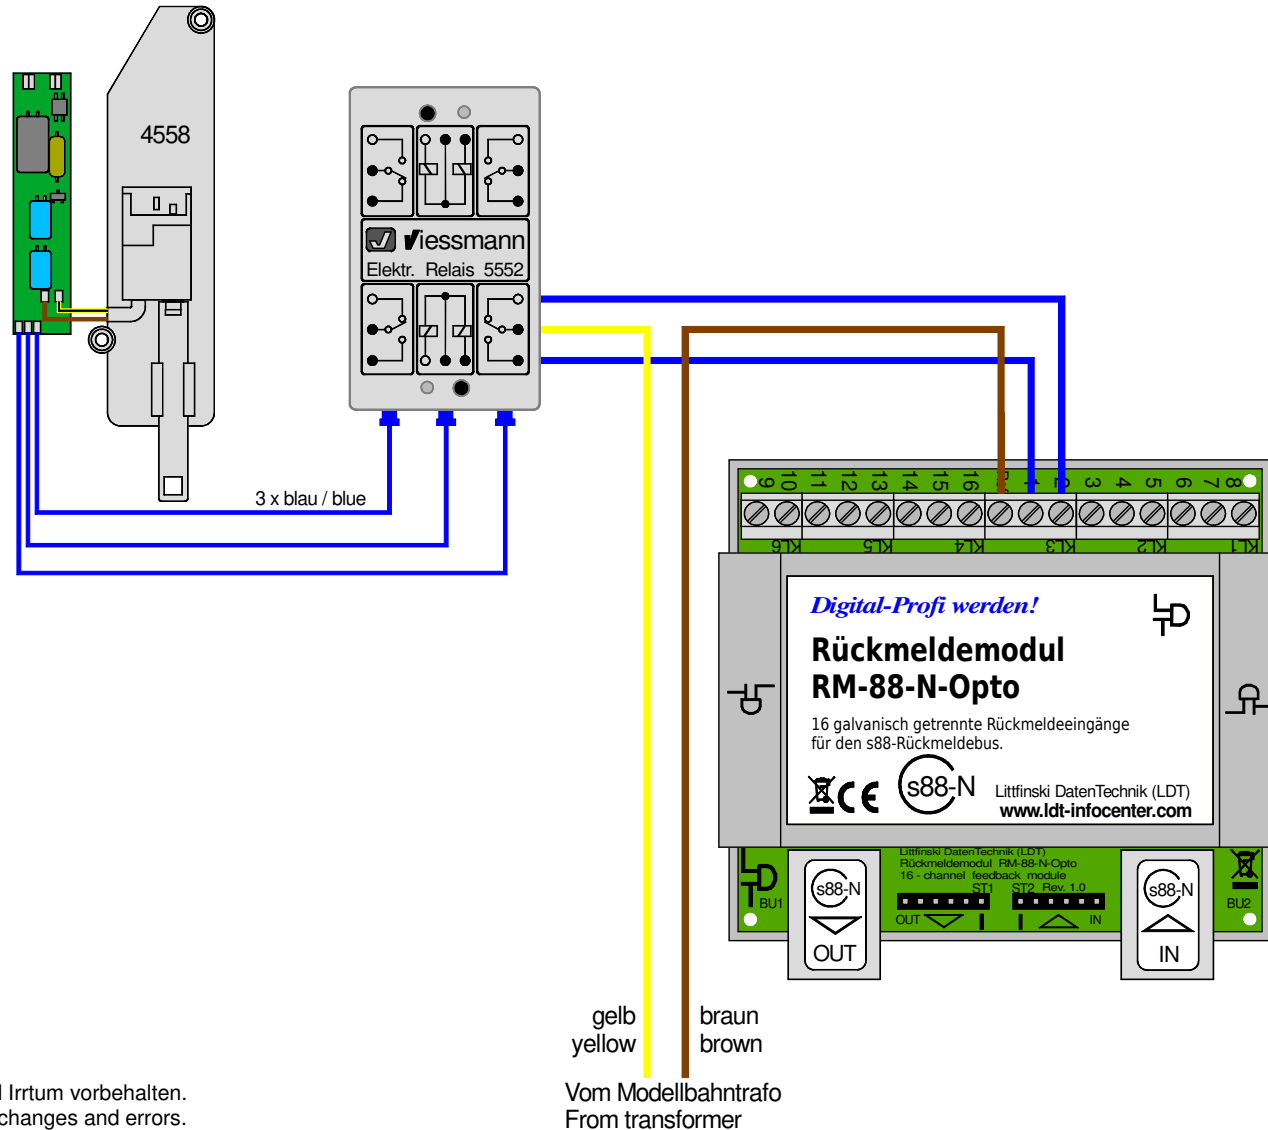

Weichenrückmeldung von Viessmann Antrieb 4558

Turnout feedback from Viessmann drive 4558

Technische Änderungen und Irrtum vorbehalten.
Subject to technical changes and errors.
© 03/2020 by LDT