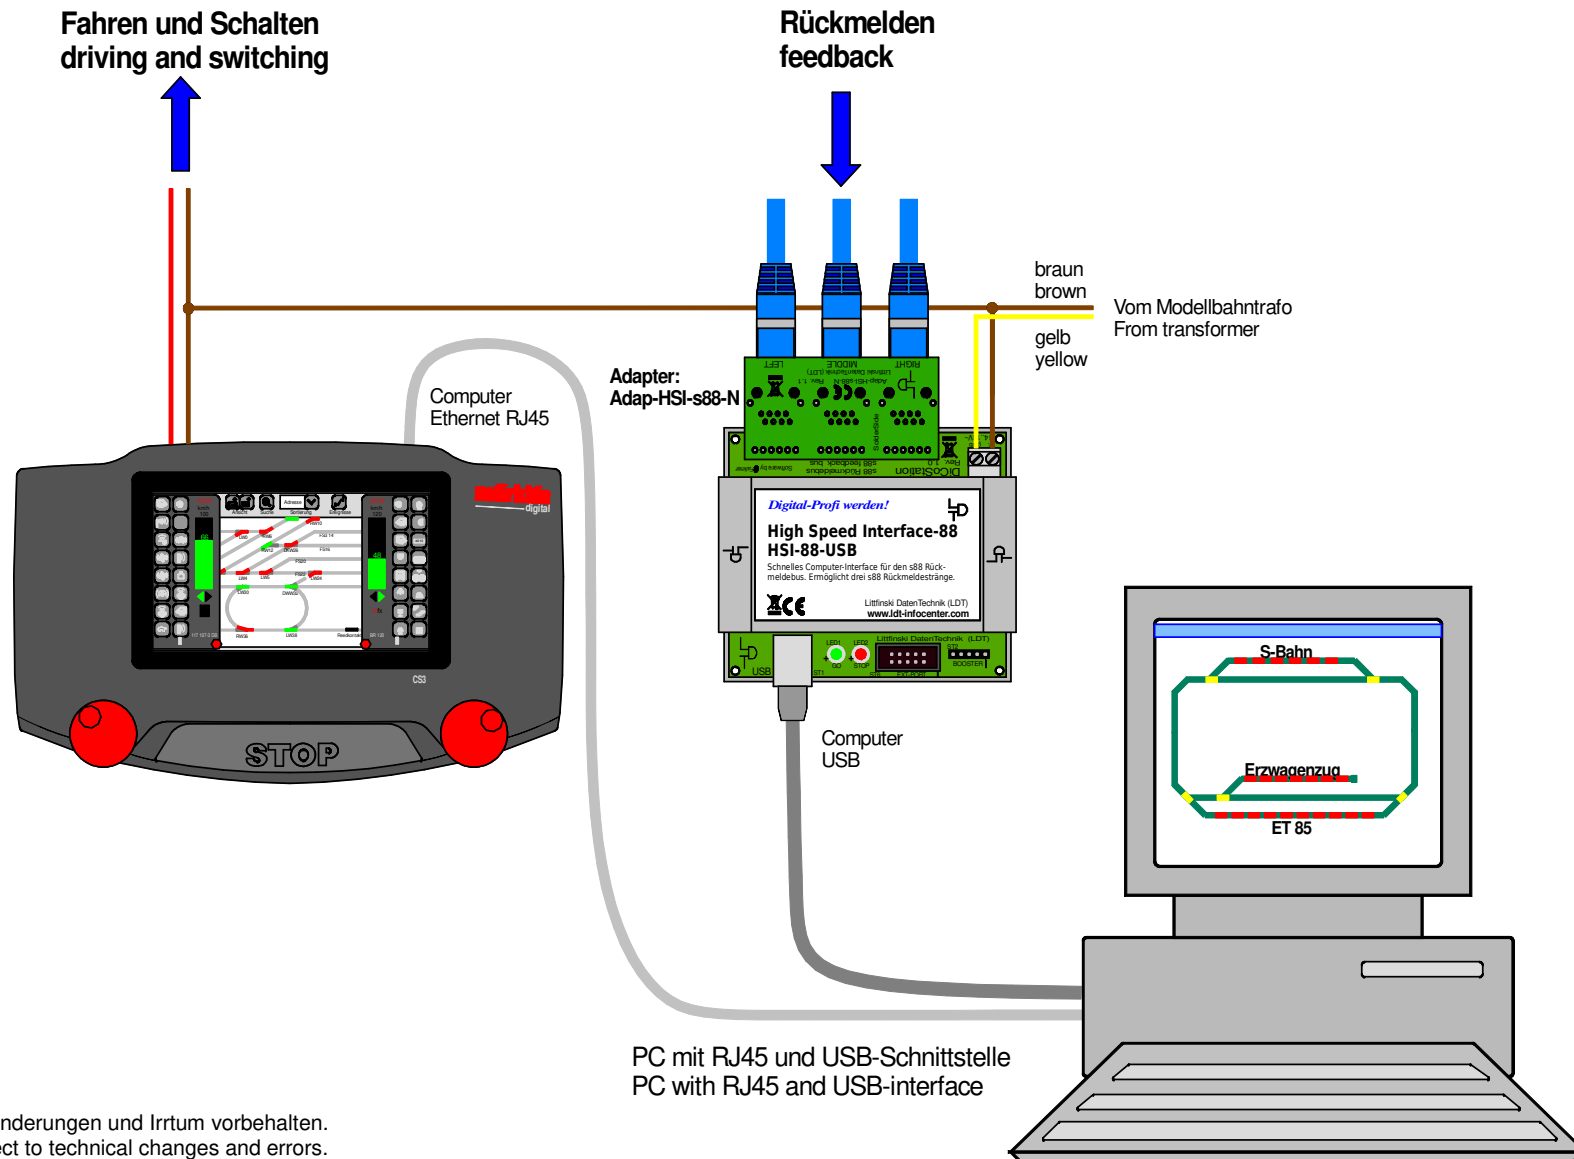

# Fahren und Schalten mit Central Station 3 / Rückmelden mit HSI-88-USB

## Driving and switching with Central Station 3 / feedback with HSI-88-USB

Technische Änderungen und Irrtum vorbehalten.  
Subject to technical changes and errors.  
© 05/2020 by LDT