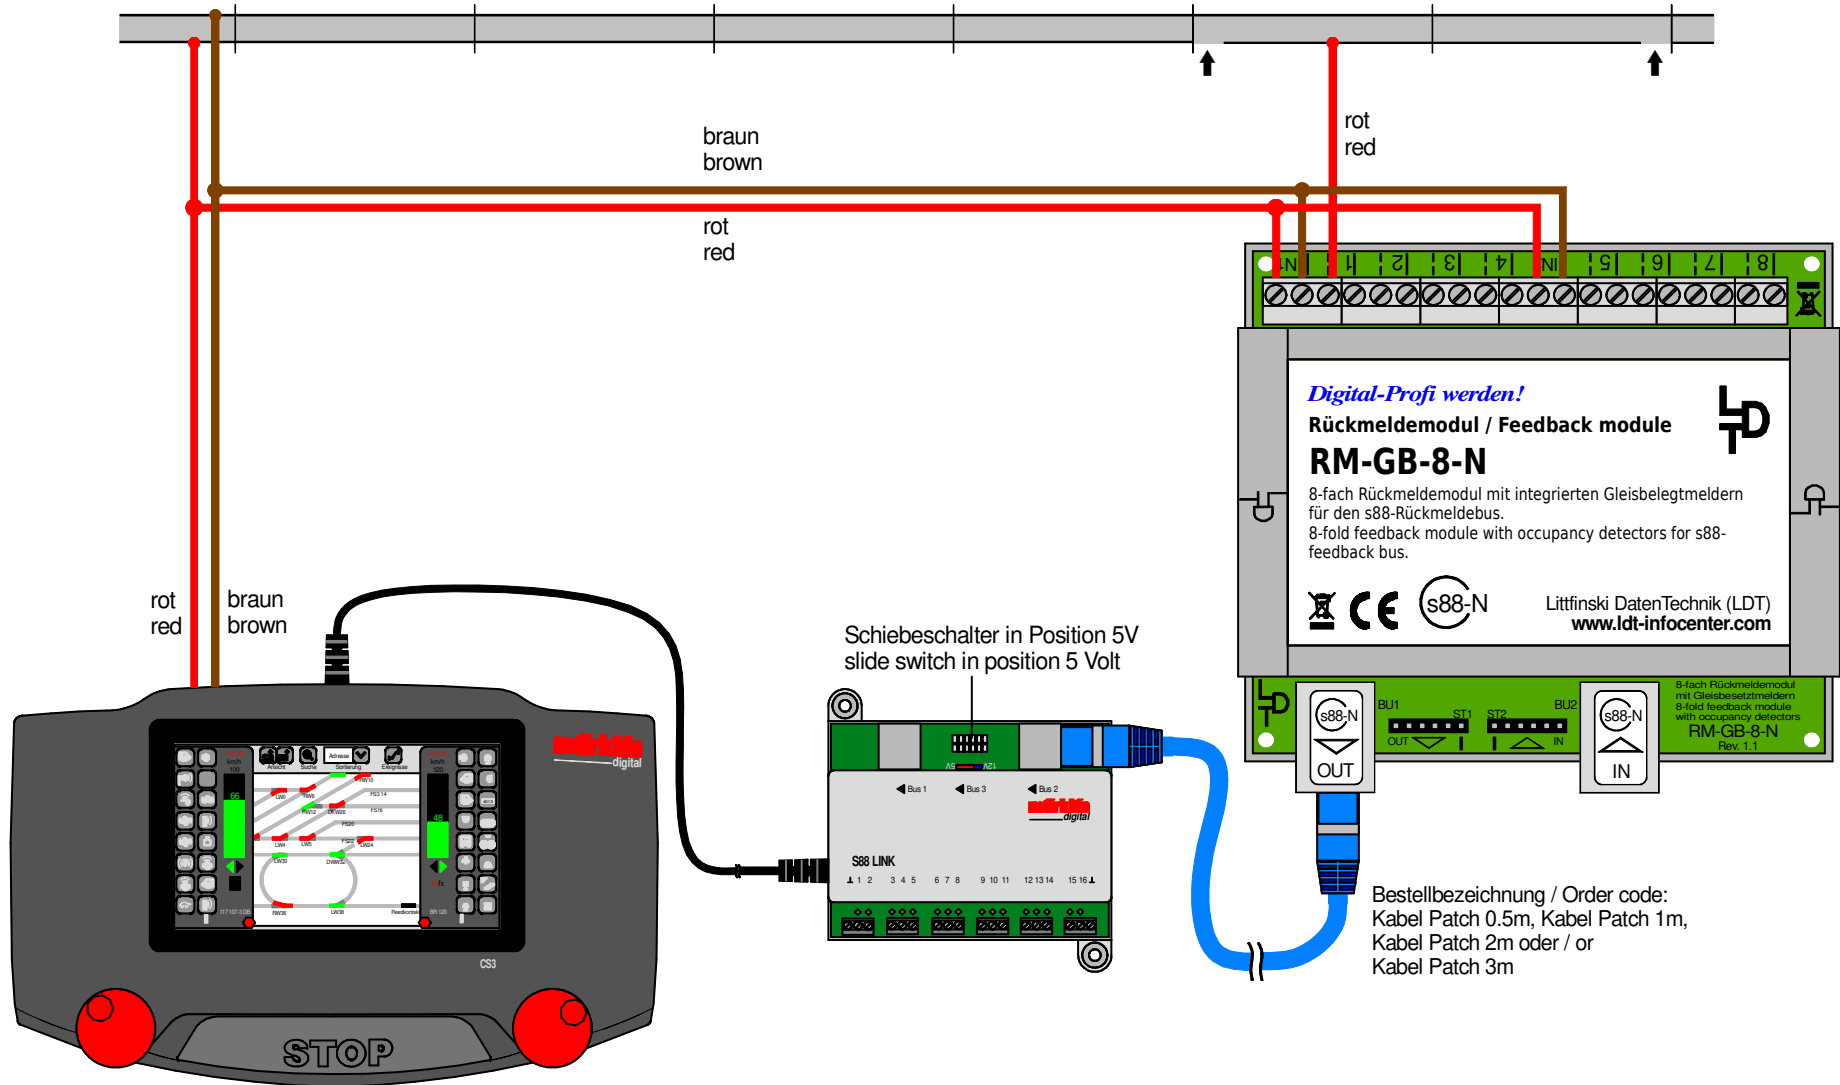

Gleisbelegmeldung mit einer isolierten Schiene / Patch-Kabel nach s88-N Track occupancy feedback with one isolated rail / patch-cable to s88-N

Bestellbezeichnung / Order code:
 Kabel Patch 0.5m, Kabel Patch 1m,
 Kabel Patch 2m oder / or
 Kabel Patch 3m