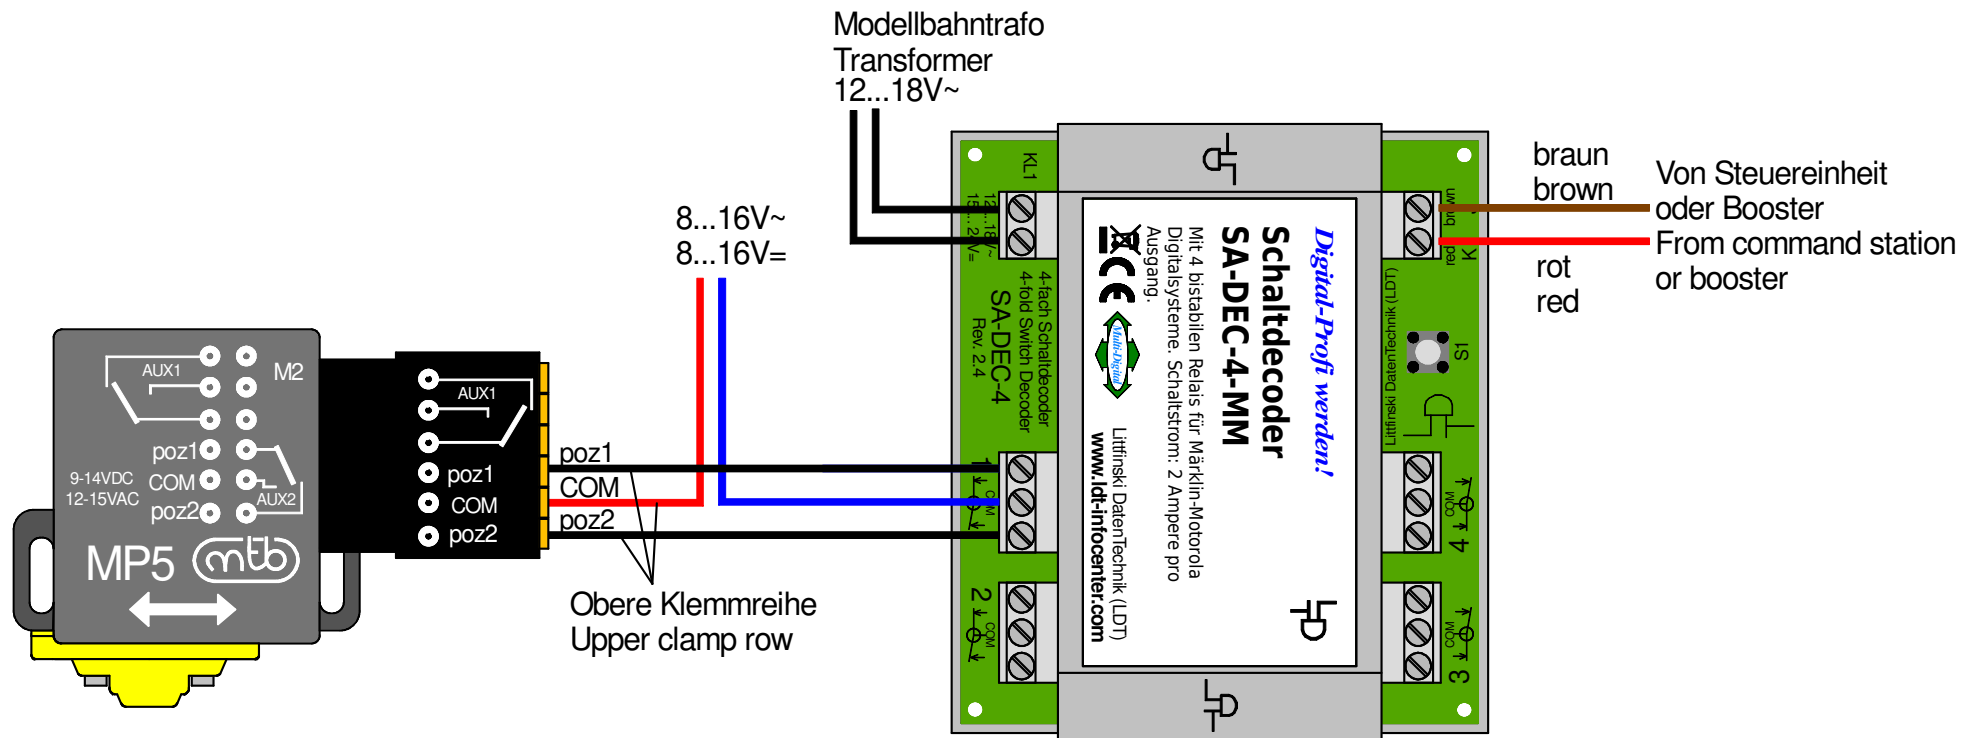

# Motorische Weichenantriebe MP5 von MTB digital stellen (SA-DEC-4-MM)

## Digital shifting the motor turnout drives MP5 of MTB (SA-DEC-4-MM)

Technische Änderungen und Irrtum vorbehalten.  
 Subject to technical changes and errors.  
 © 03/2022 by LDT