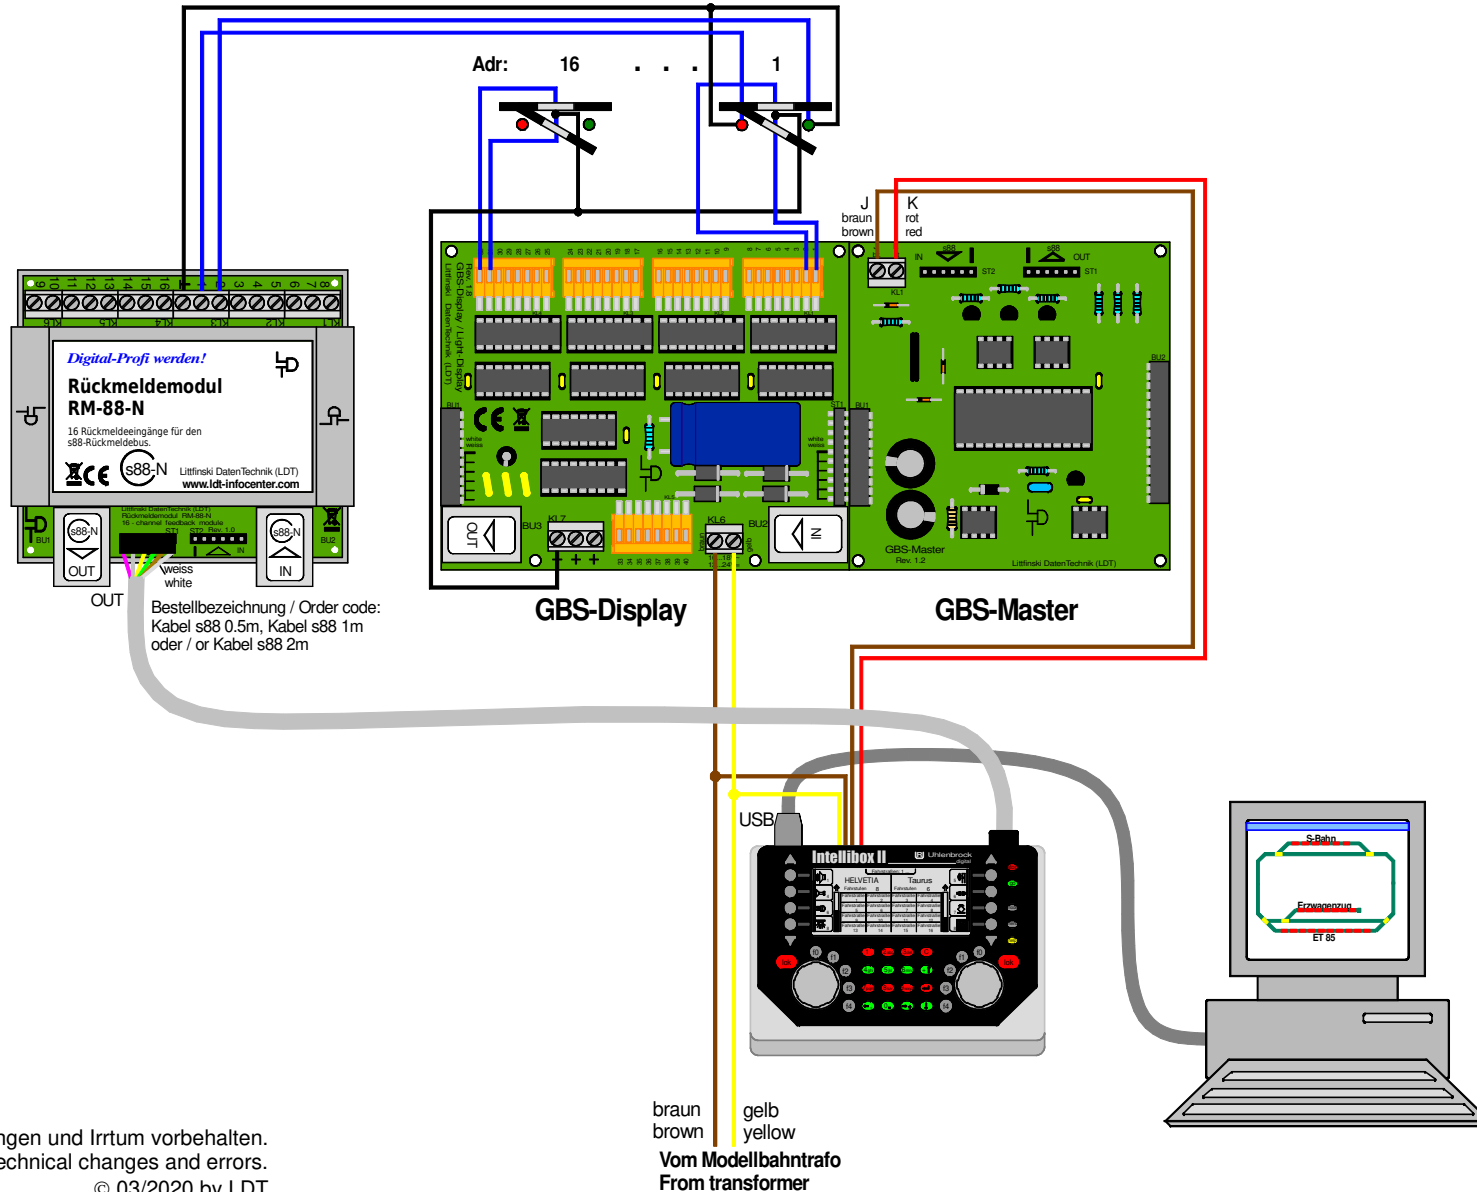

# GBS-DEC-DC/MM: Externes Gleisbildstellpult bei PC-Steuerung mit Intellibox II

## GBS-DEC-DC/MM: external switchboard panel with PC-control and Intellibox II

Technische Änderungen und Irrtum vorbehalten.  
Subject to technical changes and errors.  
© 03/2020 by LDT