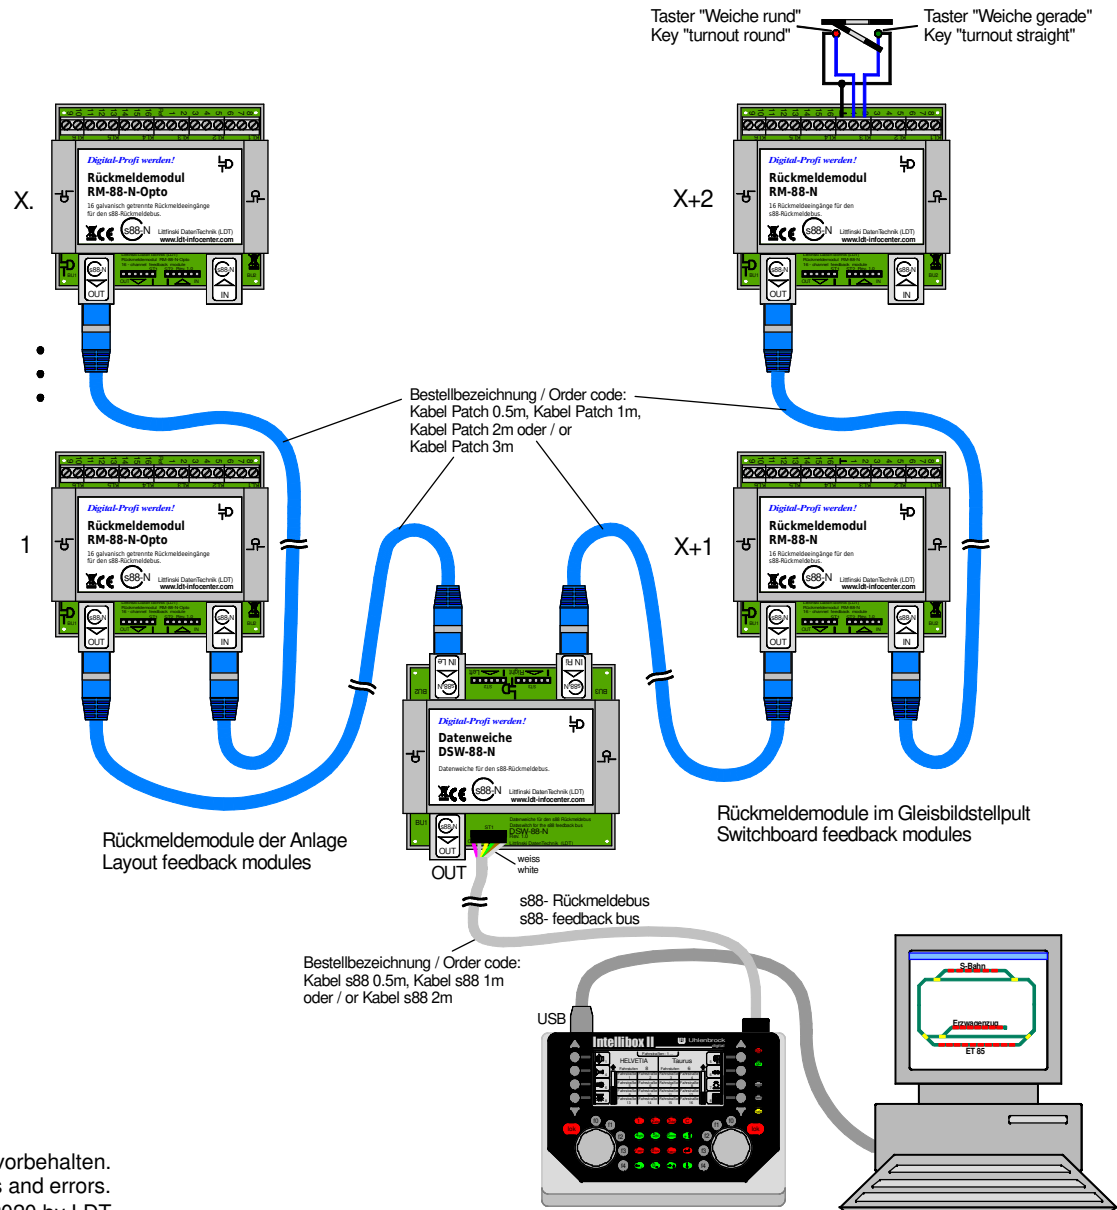

GBS-DEC-DC/MM: s88-Rückmeldebusverzweigung über Datenweiche DSW-88-N mit Intellibox II

GBS-DEC-DC/MM: s88-feedback bus branching via Data switch DSW-88-N with Intellibox II

Technische Änderungen und Irrtum vorbehalten.
Subject to technical changes and errors.