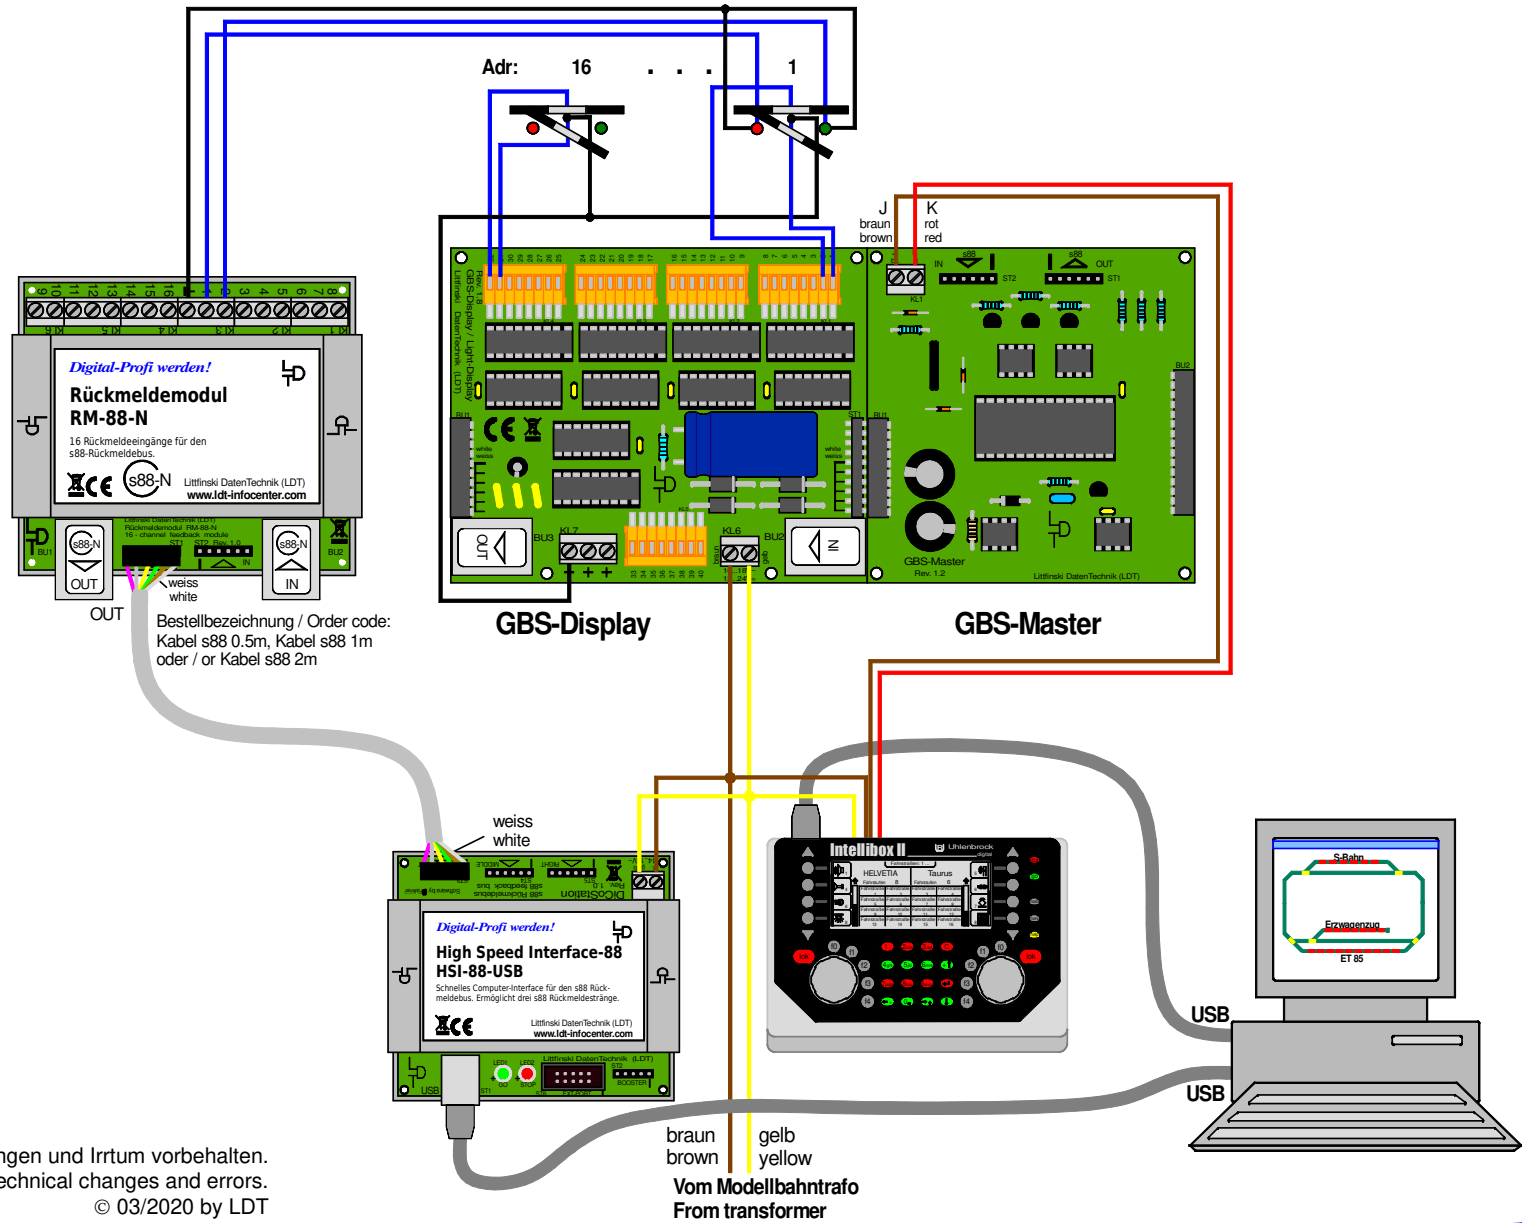

# GBS-DEC-DC/MM: Externes Gleisbildstellpult bei PC-Steuerung mit Intellibox II und HSI-88-USB

## GBS-DEC-DC/MM: external switchboard panel with PC-control and Intellibox II and HSI-88-USB

Technische Änderungen und Irrtum vorbehalten.  
Subject to technical changes and errors.  
© 03/2020 by LDT