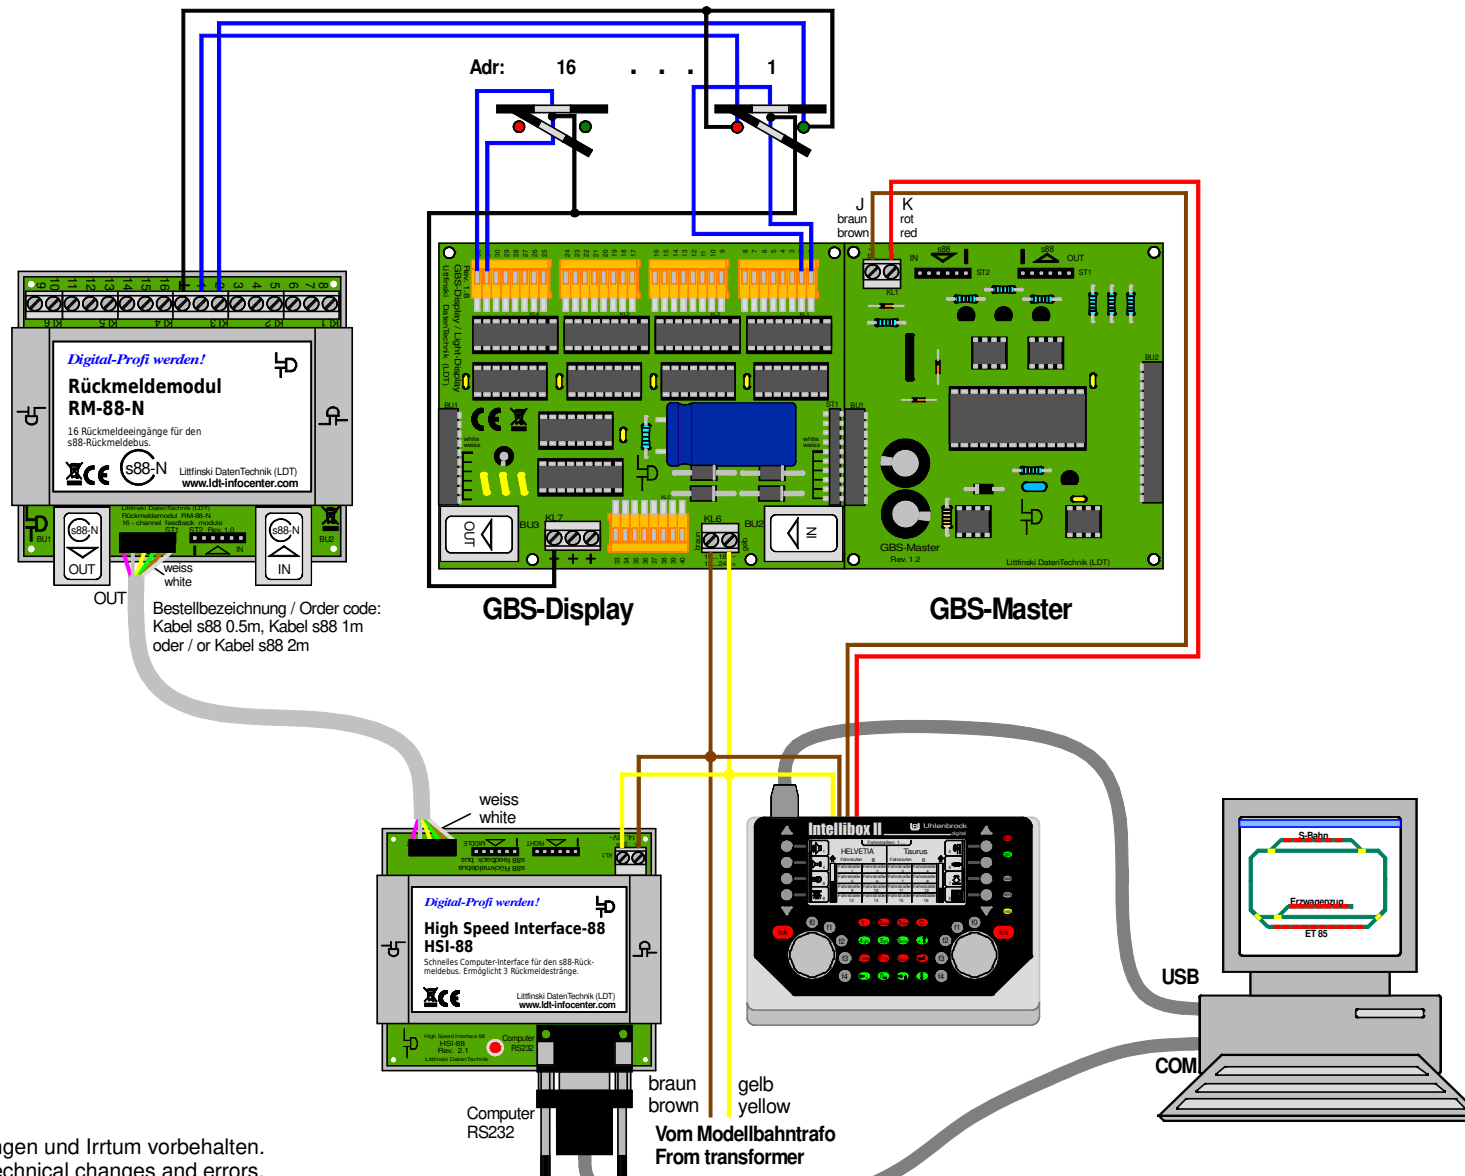

GBS-DEC-DC/MM: Externes Gleisbildstellpult bei PC-Steuerung mit Intellibox II und HSI-88

GBS-DEC-DC/MM: external switchboard panel with PC-control and Intellibox II and HSI-88

Technische Änderungen und Irrtum vorbehalten.
Subject to technical changes and errors.