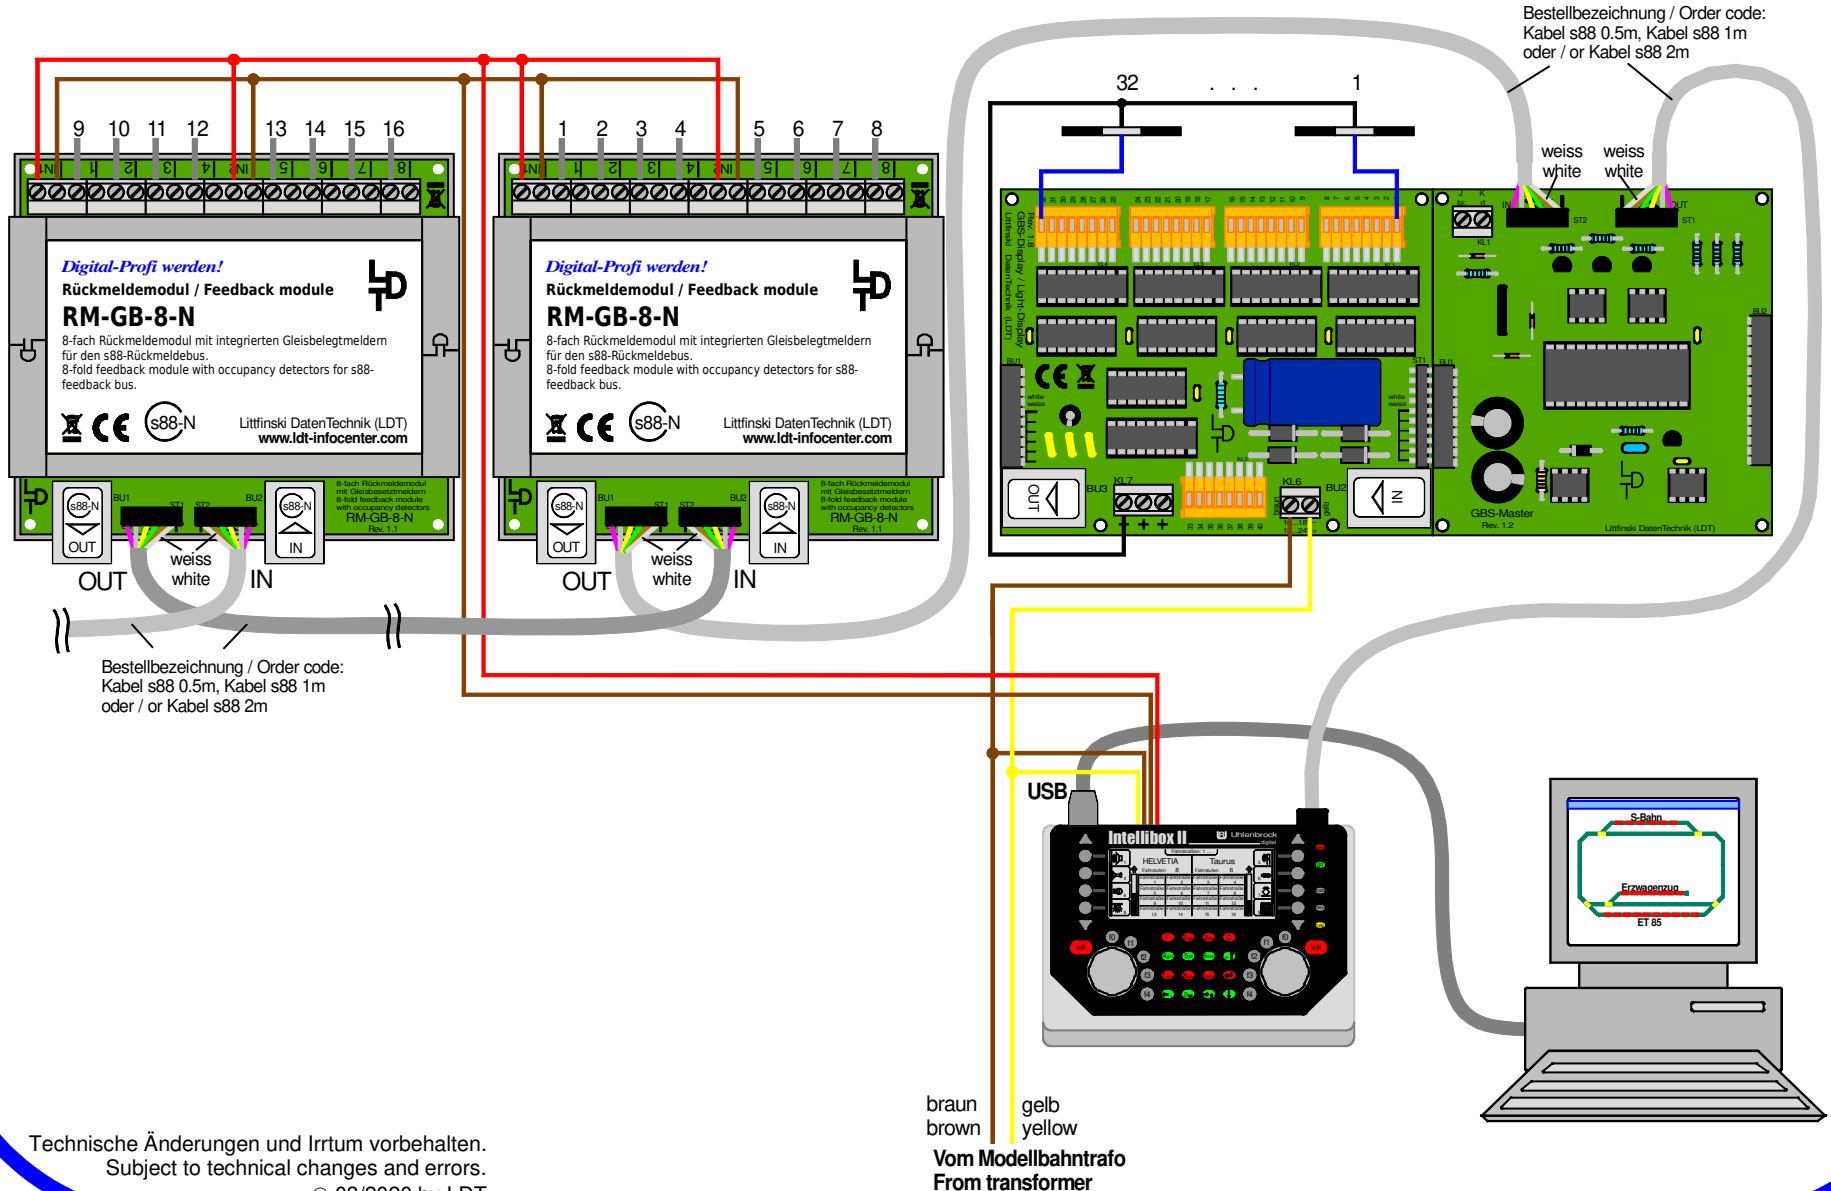

GBS-DEC-s88: Externes Gleisbildstellpult bei PC-Steuerung mit Intellibox II und RM-GB-8-N

GBS-DEC-s88: external switchboard panel PC-controlled with Intellibox II and RM-GB-8-N

Technische Änderungen und Irrtum vorbehalten.
Subject to technical changes and errors.
© 03/2020 by LDT