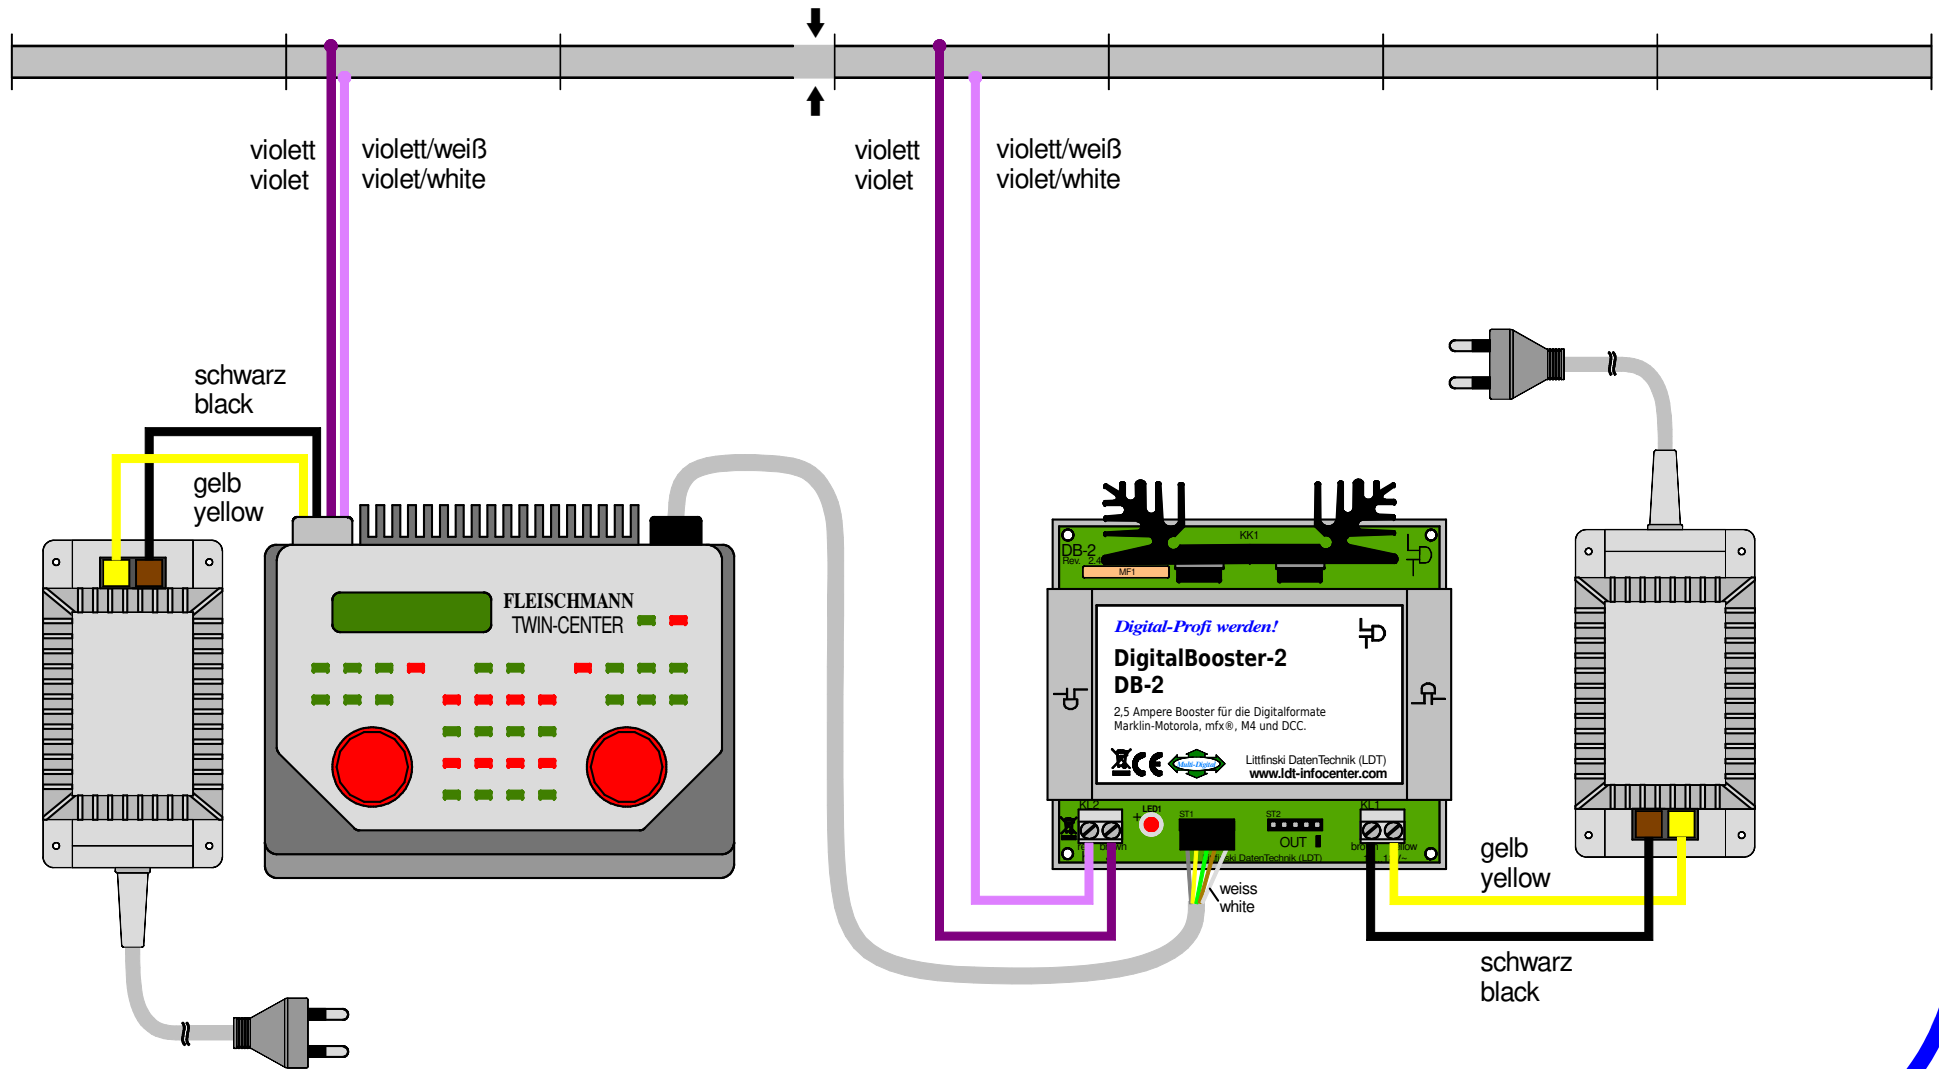

TWIN-CENTER (2-Leiter Gleis): DigitalBooster DB-2 über 5-poligen Boosterbus anschließen
TWIN-CENTER (2-rail conductor): Connecting the DigitalBooster DB-2 via 5-poles booster bus

Technische Änderungen und Irrtum vorbehalten.
 Subject to technical changes and errors.
 © 06/2020 by LDT