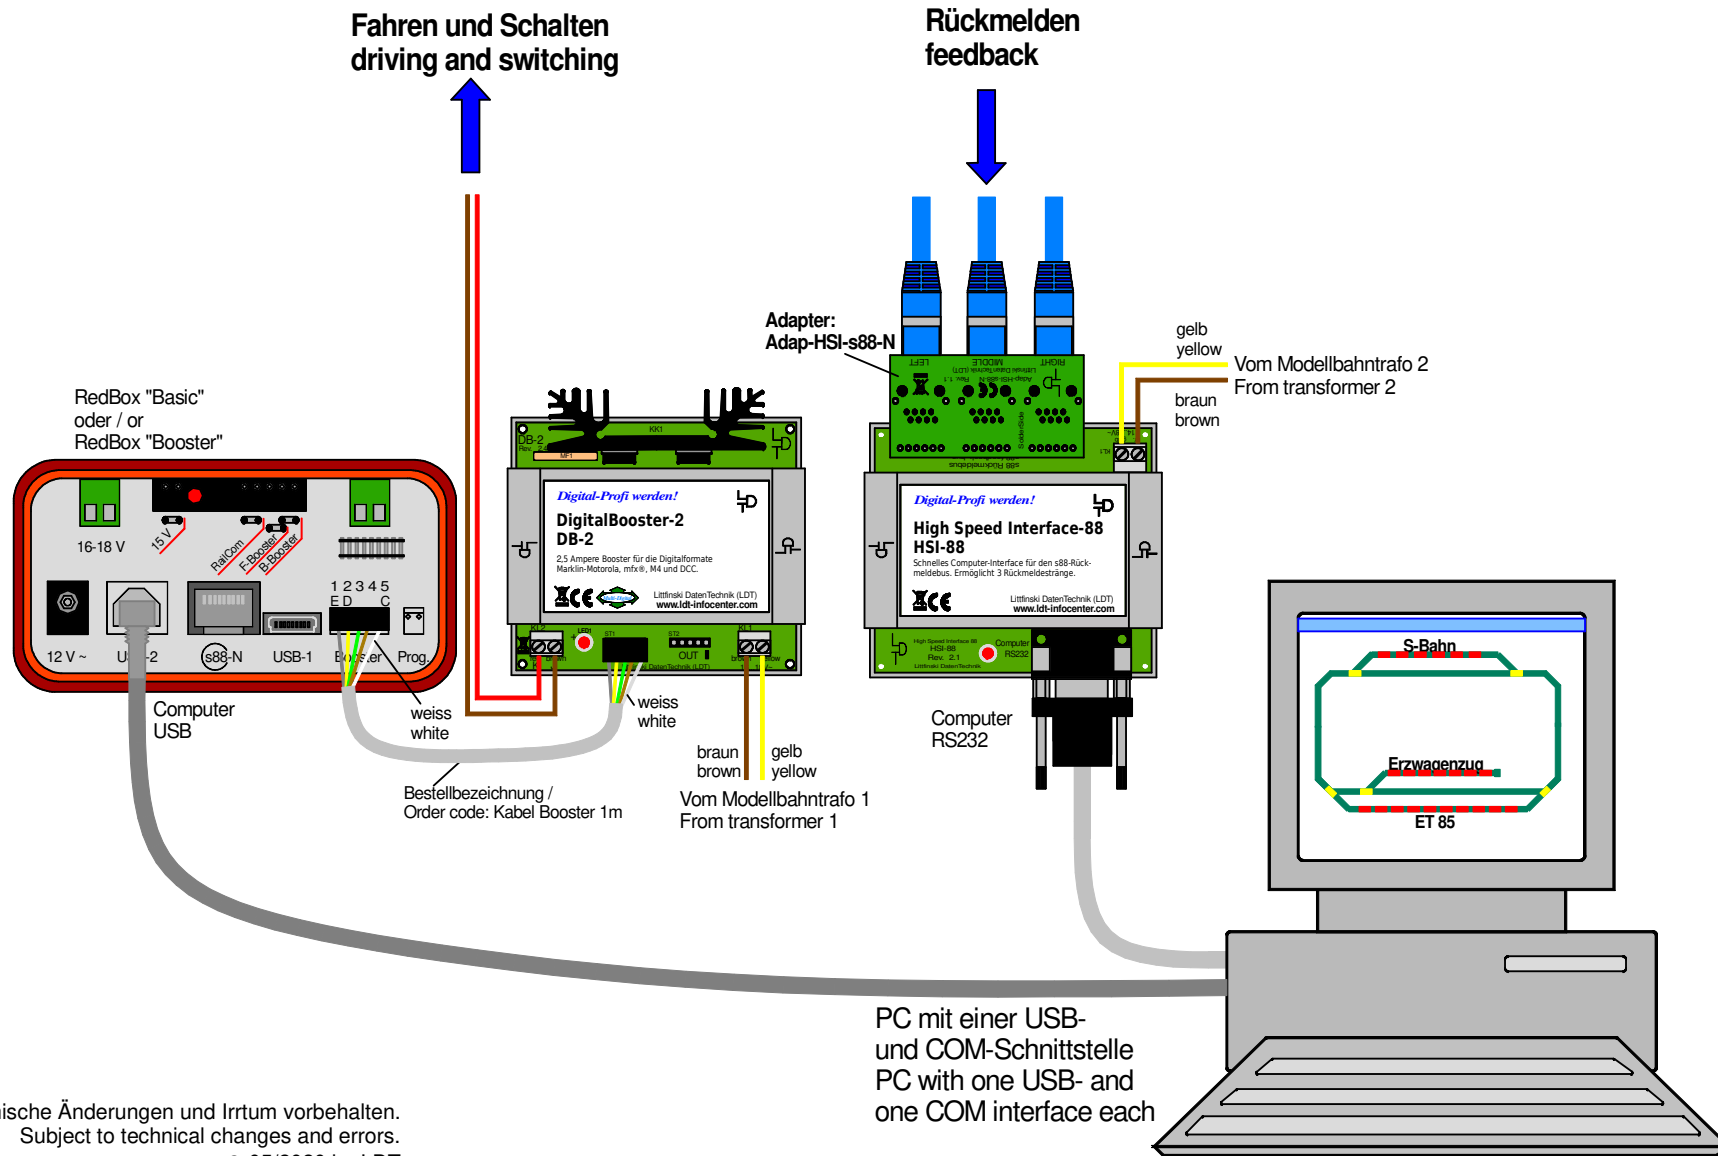

Fahren und Schalten mit RedBox / Rückmelden mit HSI-88

Driving and switching with RedBox / feedback with HSI-88

Technische Änderungen und Irrtum vorbehalten.
Subject to technical changes and errors.
© 05/2020 by LDT