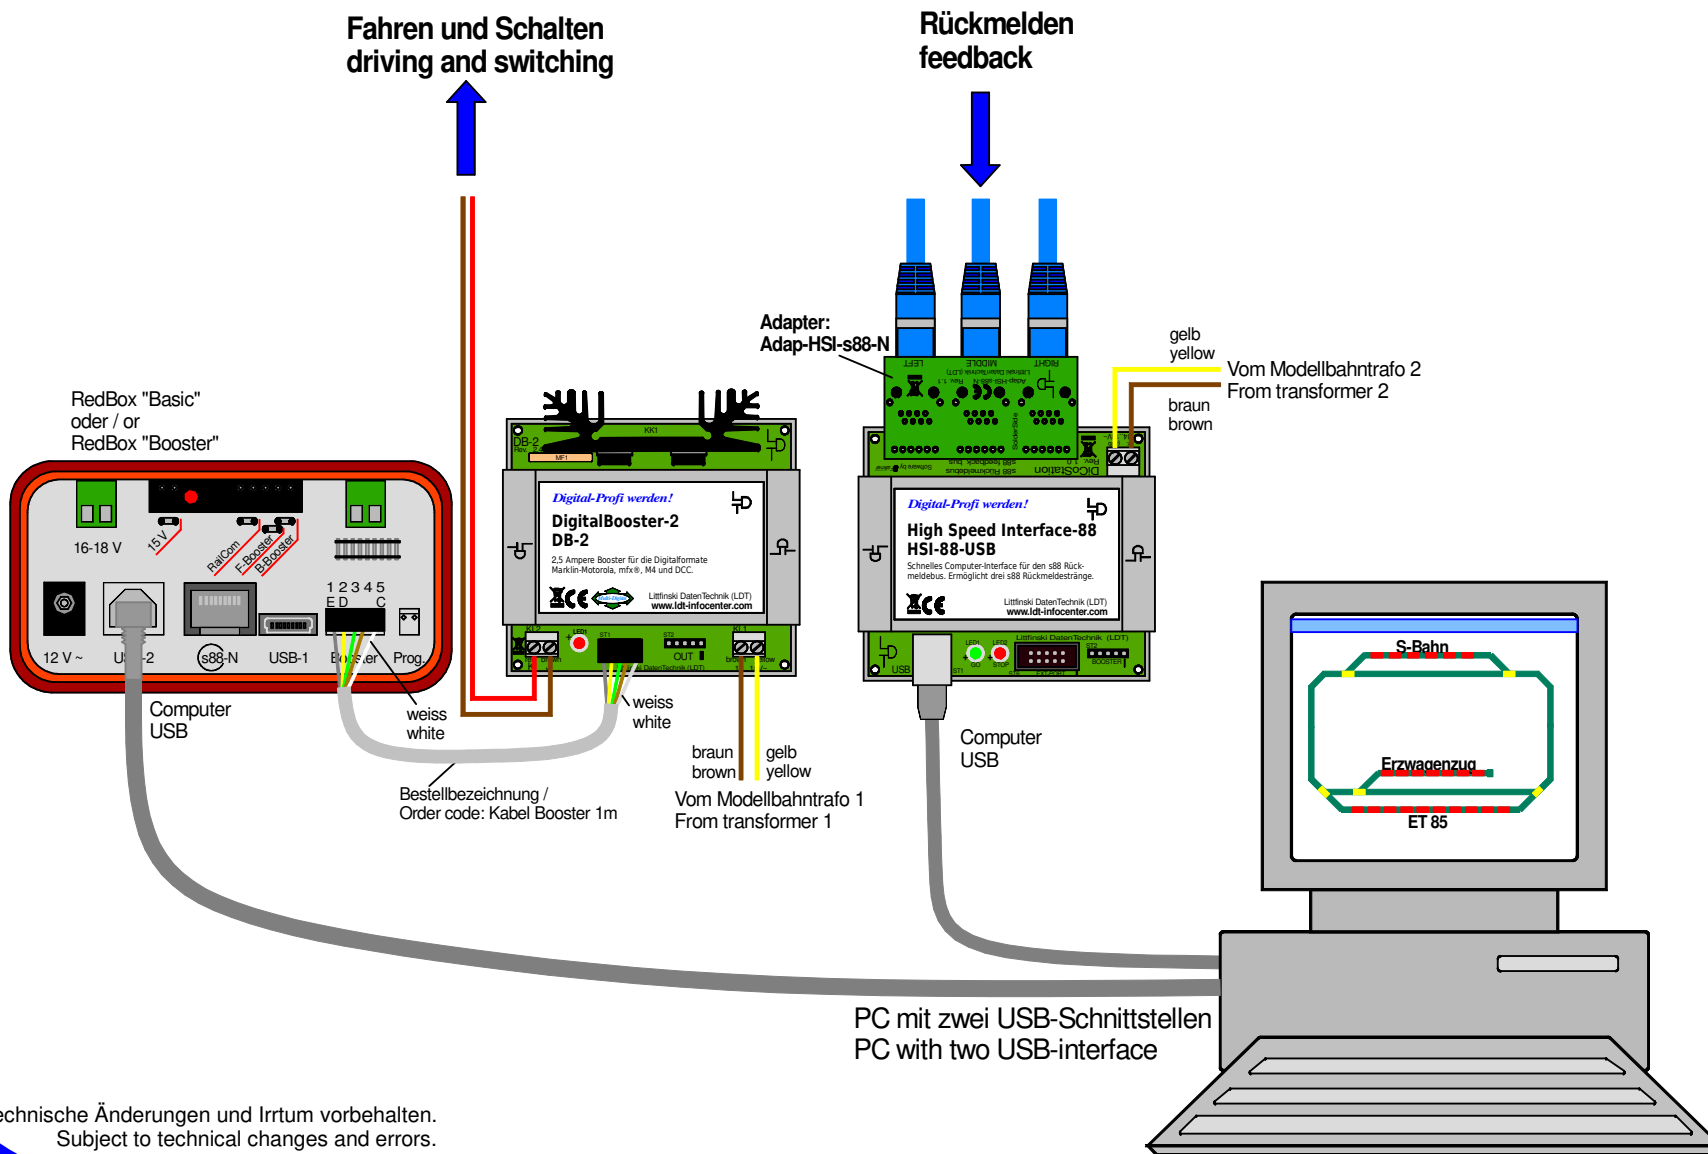

Fahren und Schalten mit RedBox / Rückmelden mit HSI-88-USB

Driving and switching with RedBox / feedback with HSI-88-USB

Technische Änderungen und Irrtum vorbehalten.
Subject to technical changes and errors.
© 05/2020 by LDT