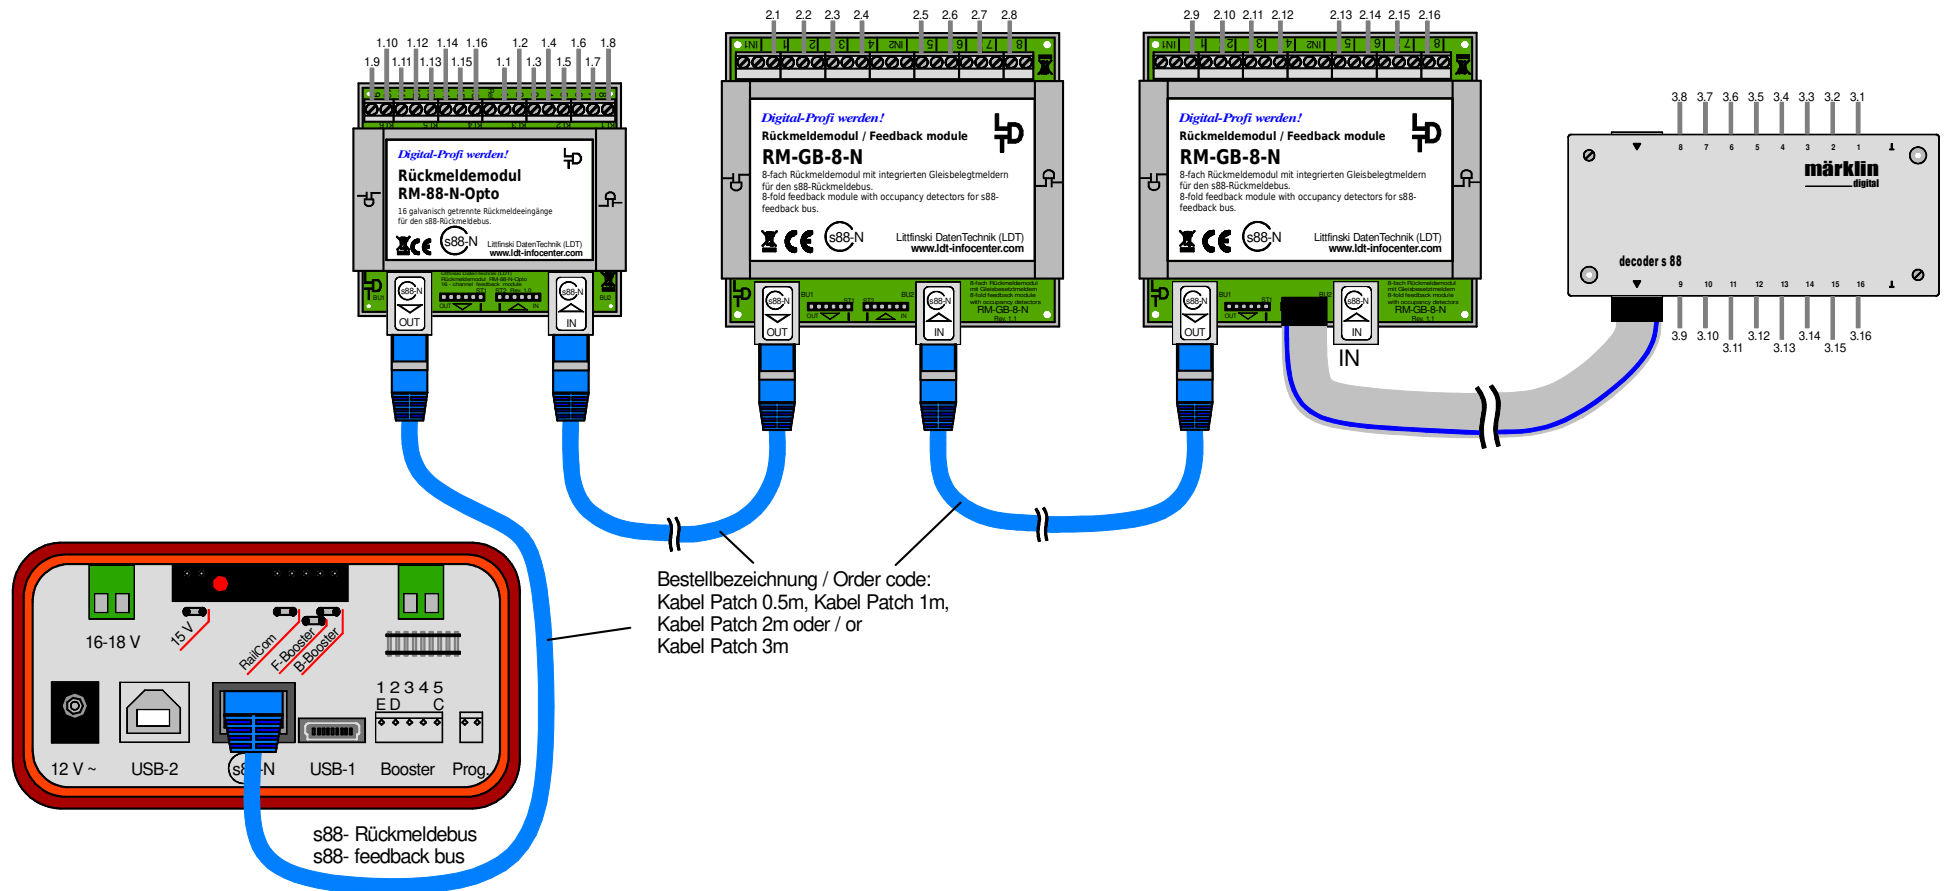

Nummerierung der Rückmeldeeingänge (verschiedene Rückmeldemodule) / Patch-Kabel nach s88-N

Numbering the feedback registrations (various feedback modules) / patch-cable to s88-N

Technische Änderungen und Irrtum vorbehalten.
Subject to technical changes and errors.
© 04/2020 by LDT