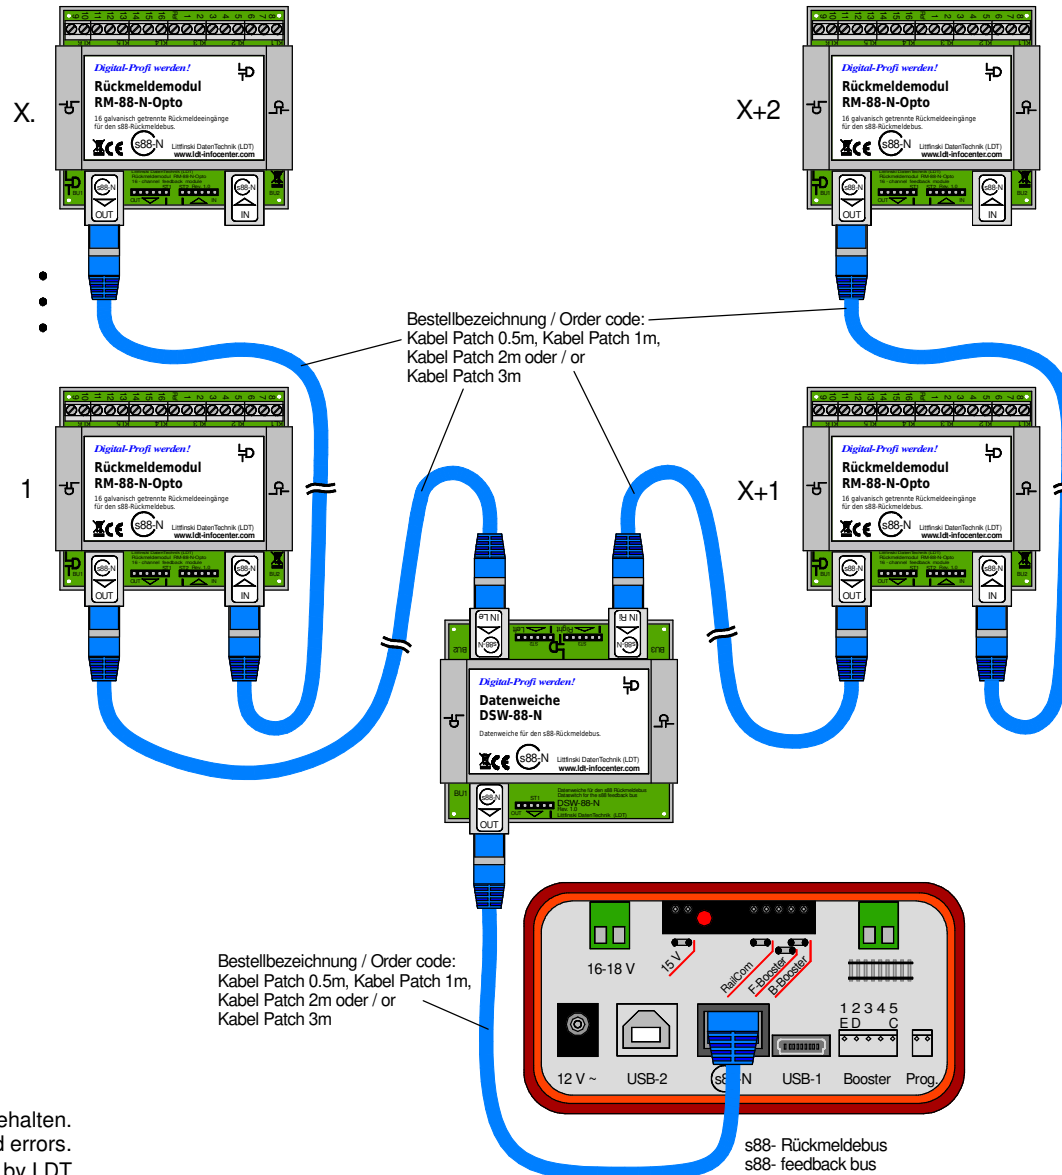

Datenweiche DSW-88-N an RedBox (RM-88-N-O)

Data switch DSW-88-N on RedBox (RM-88-N-O)

Technische Änderungen und Irrtum vorbehalten.
Subject to technical changes and errors.

© 05/2020 by LDT