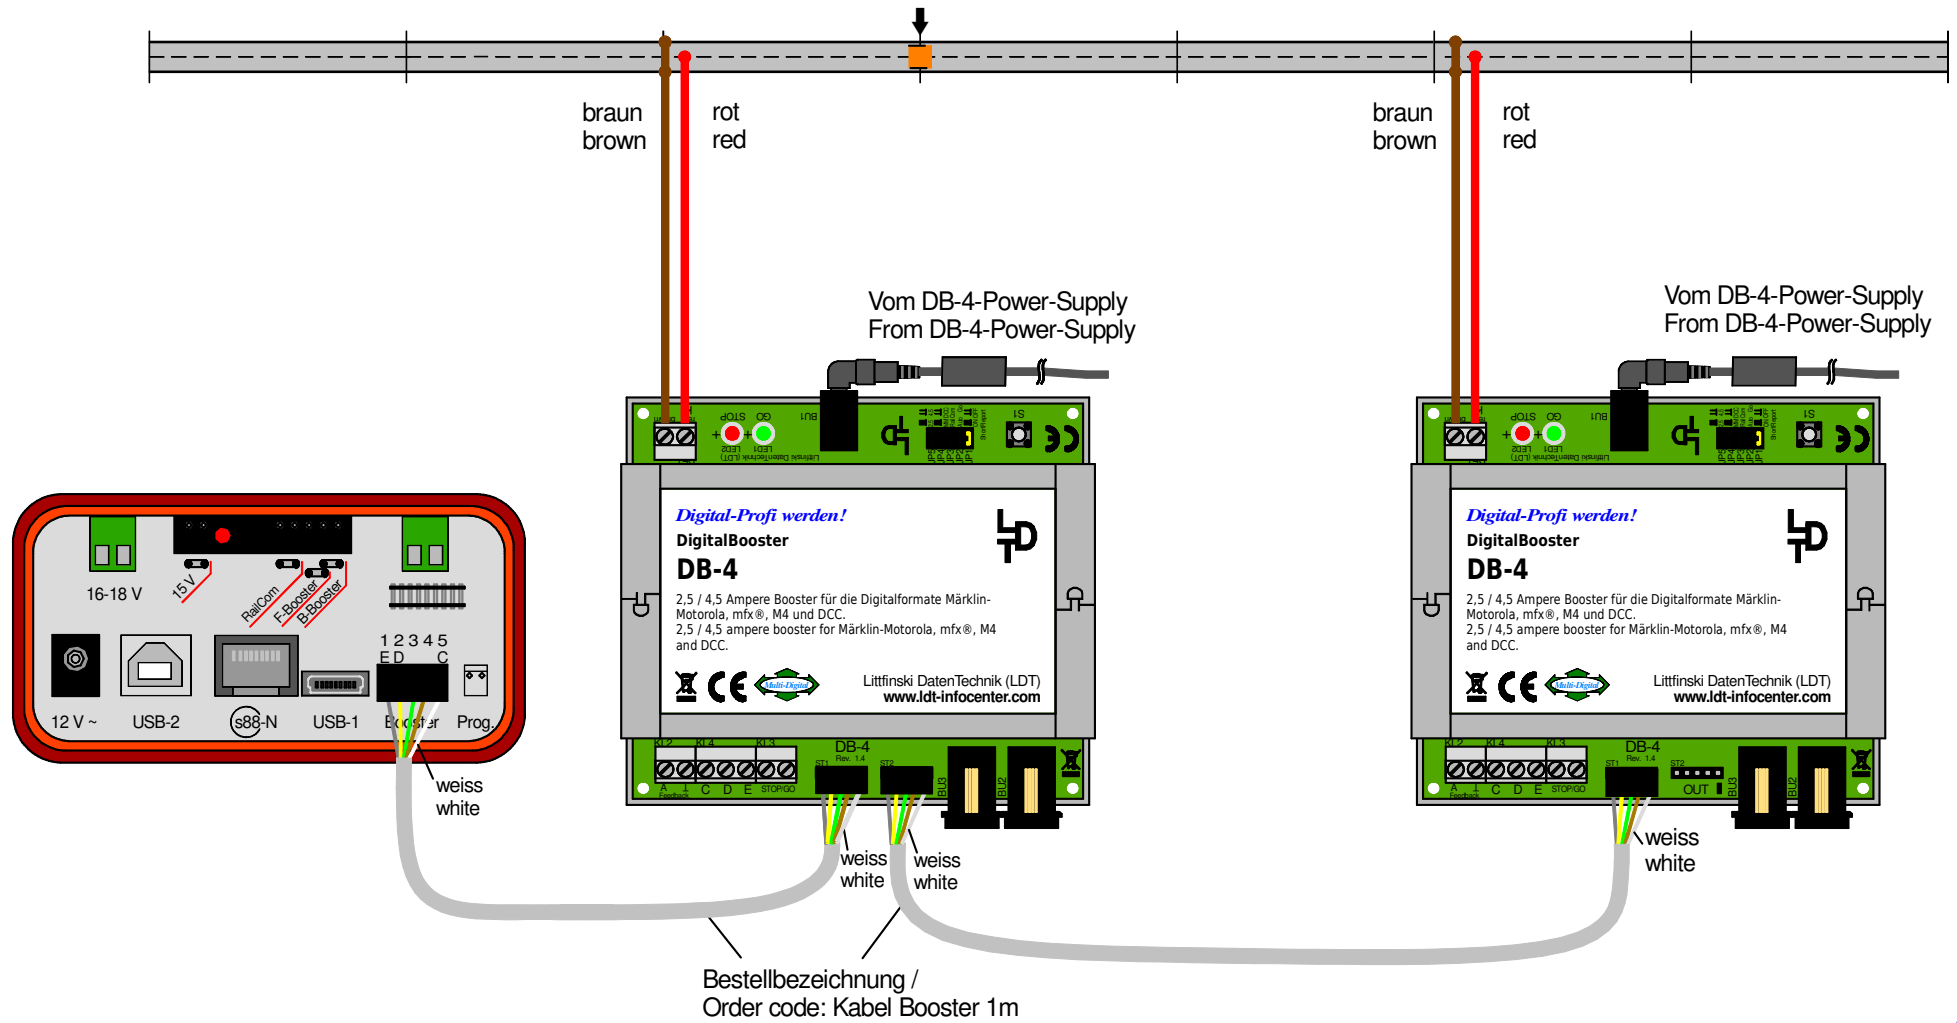

RedBox (3-Leiter Gleis): DigitalBooster DB-4 über 5-poligen Boosterbus anschließen RedBox (3-rail conductor): Connecting the DigitalBooster DB-4 via 5-poles booster bus

Technische Änderungen und Irrtum vorbehalten.
 Subject to technical changes and errors.
 © 06/2020 by LDT