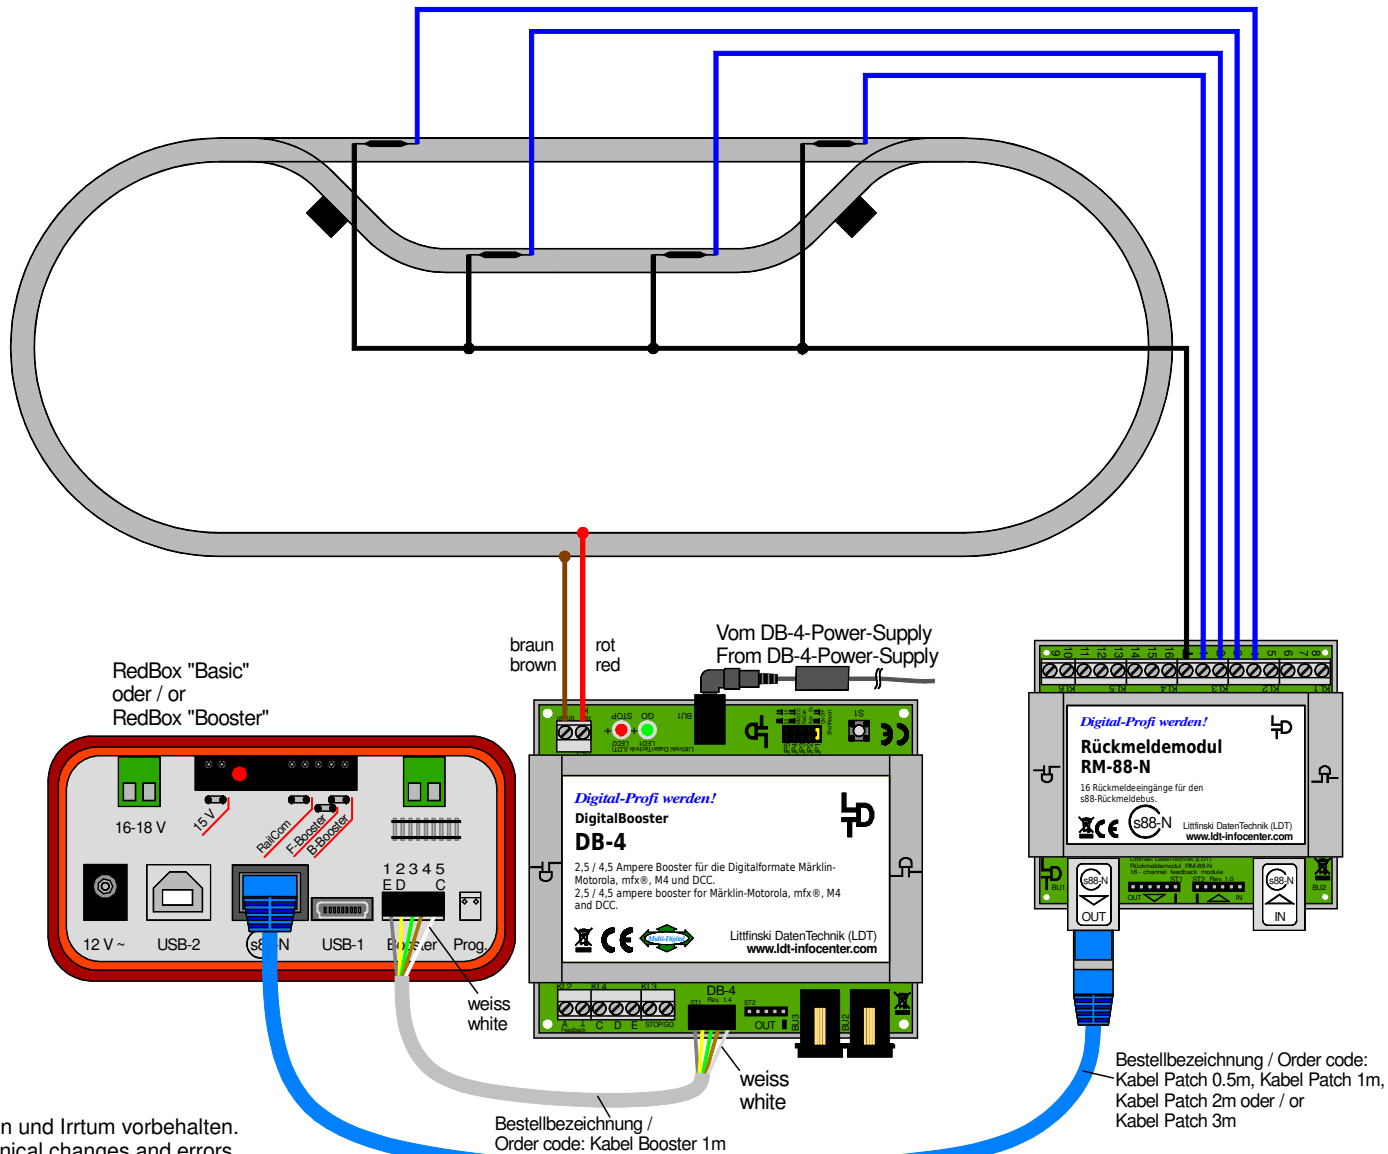

Reedkontakte zur Rückmeldung (Standard) (mit DB-4) / Patch-Kabel nach s88-N Reed contacts for feedback (standard) (with DB-4) / patch-cable to s88-N

Technische Änderungen und Irrtum vorbehalten.
 Subject to technical changes and errors.
 © 09/2020 by LDT