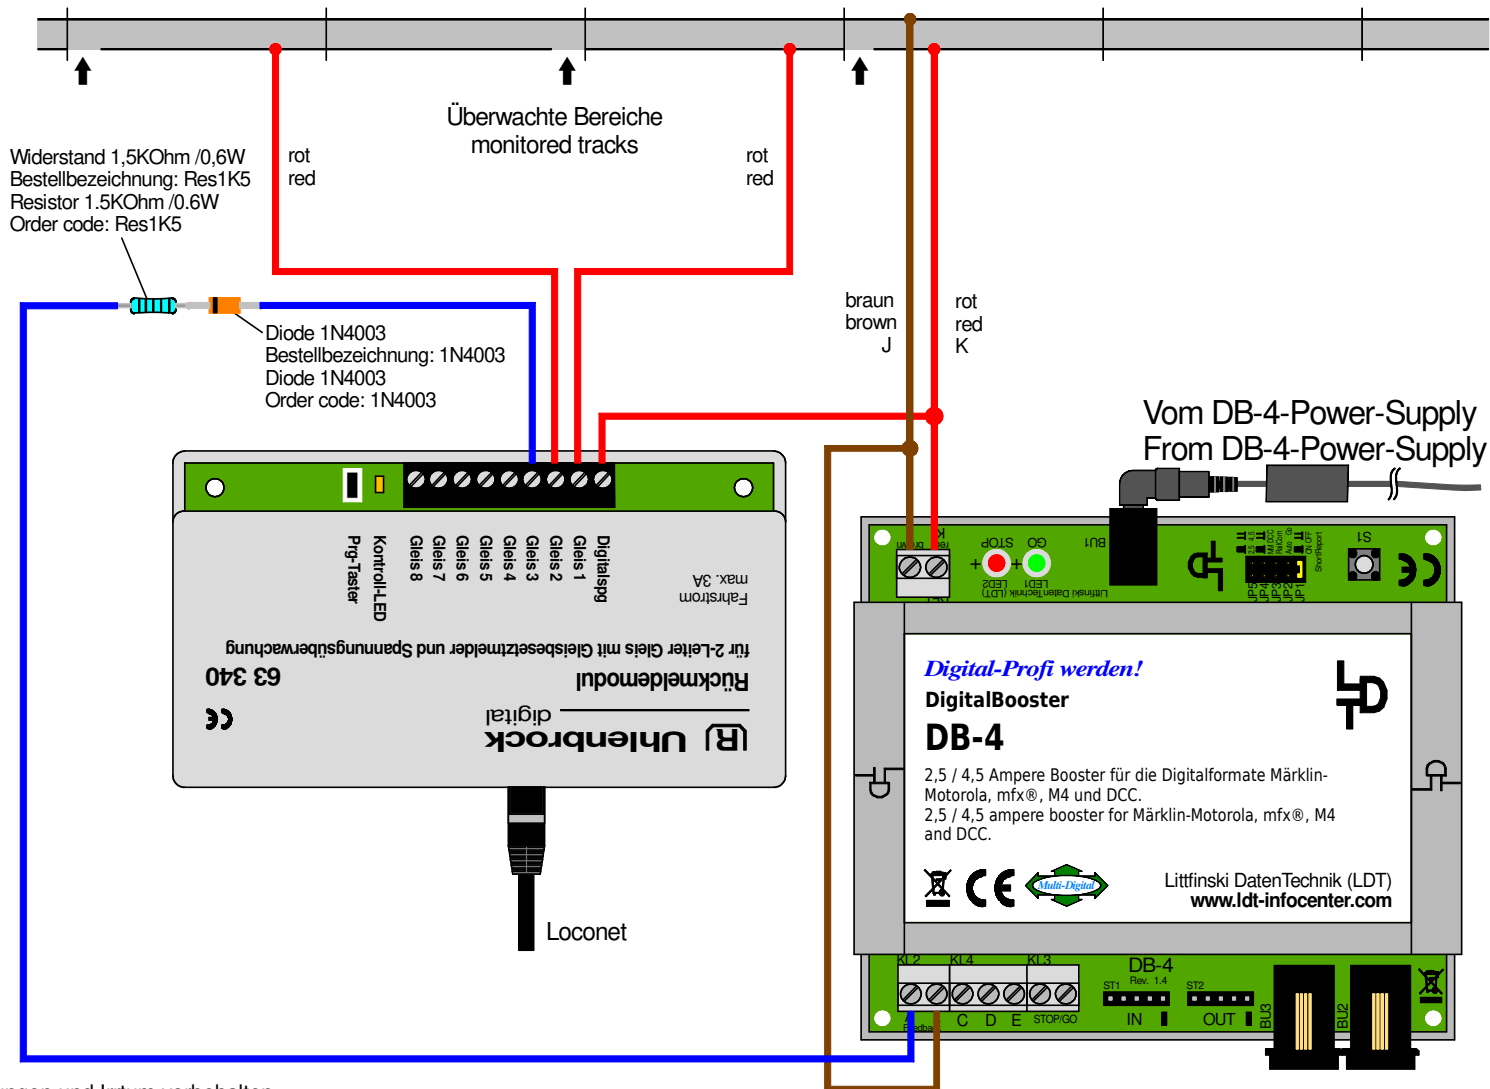

# Rückmeldung für Booster-Management über Uhlenbrock 63340

## Feedback report for Booster Management with Uhlenbrock 63340

Technische Änderungen und Irrtum vorbehalten.  
Subject to technical changes and errors.

© 06/2020 by LDT