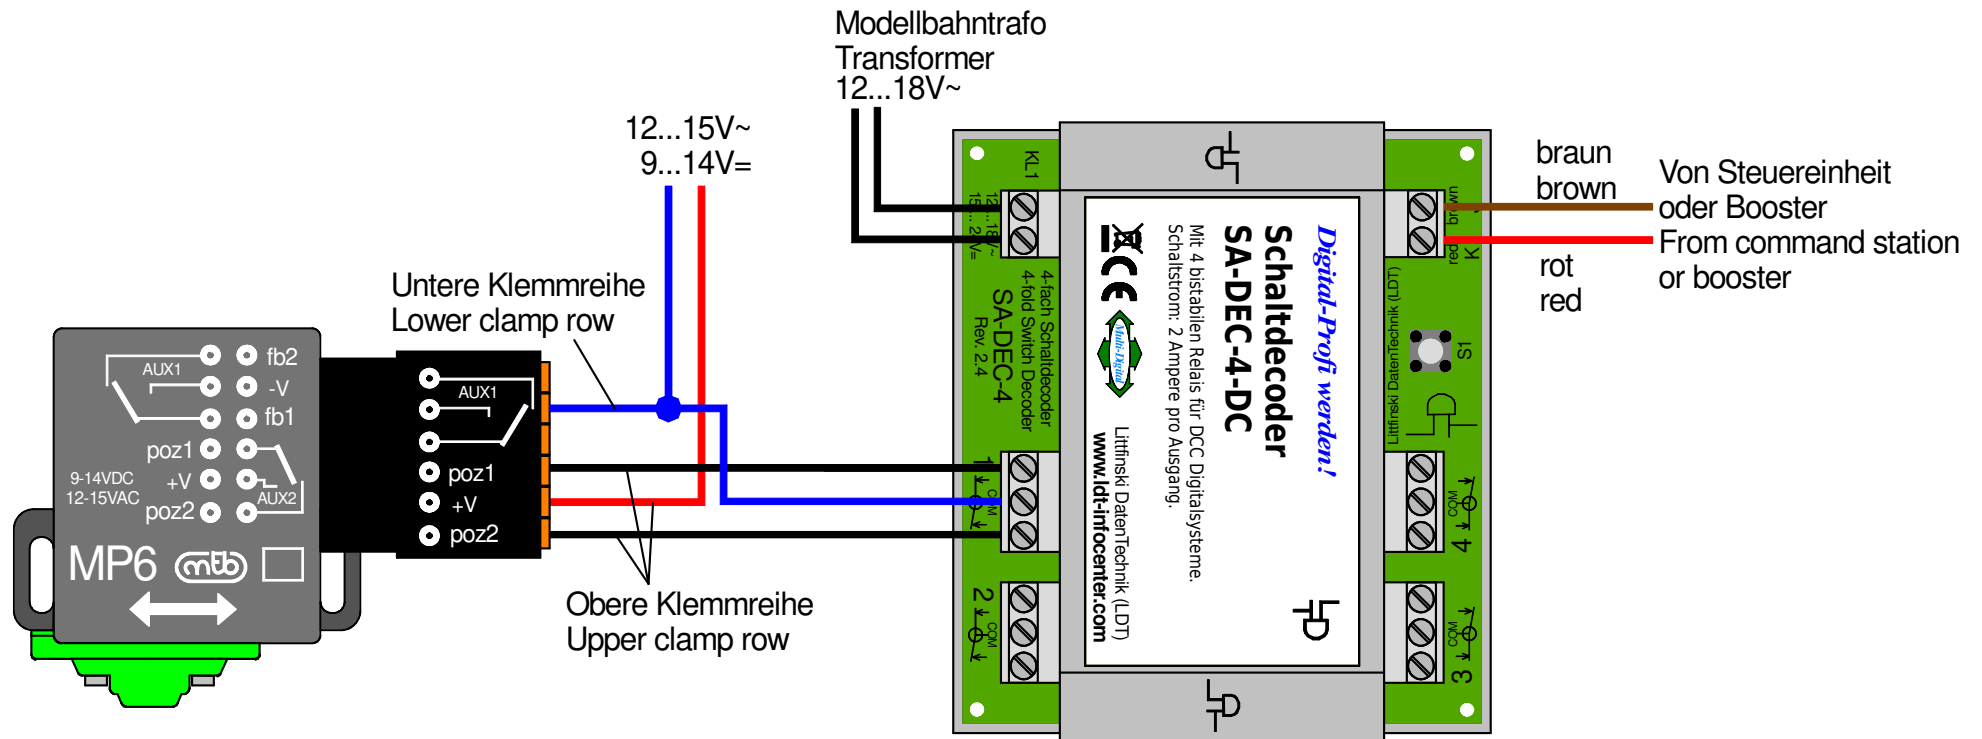

# Motorische Weichenantriebe MP6 von MTB digital stellen (SA-DEC-4-DC)

## Digital shifting the motor turnout drives MP6 of MTB (SA-DEC-4-DC)

Technische Änderungen und Irrtum vorbehalten.  
 Subject to technical changes and errors.  
 © 03/2022 by LDT