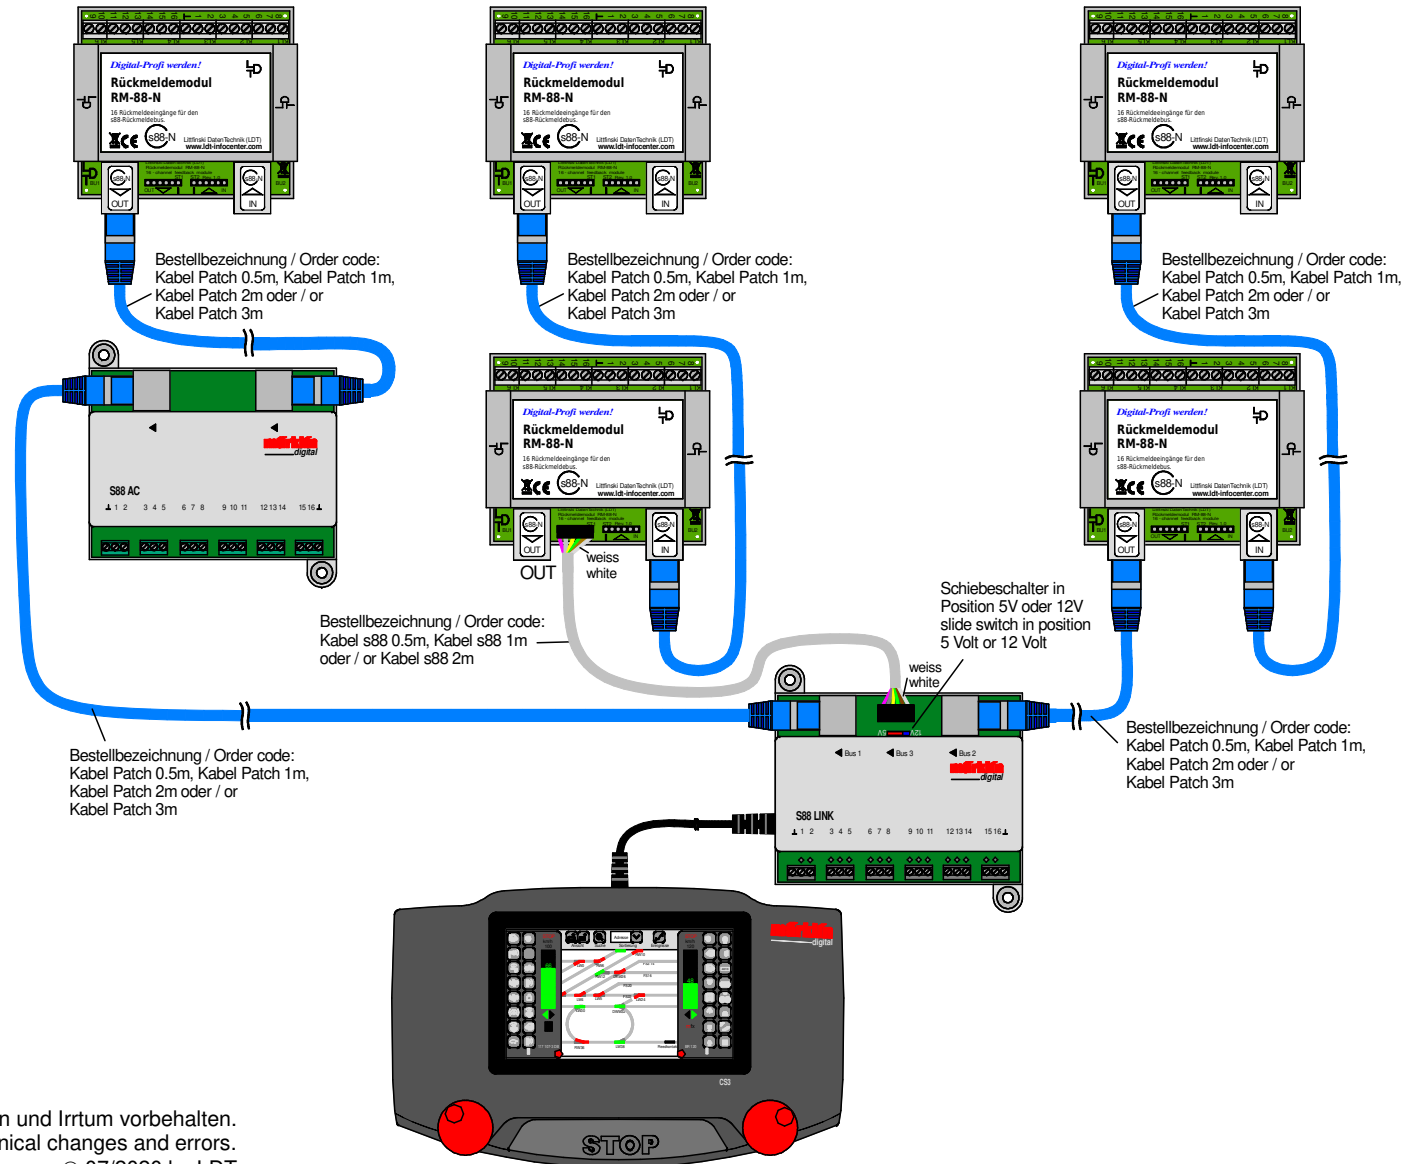

Rückmeldemodule (Standard) am Märklin S88 LINK

Feedback modules (standard) on Märklin S88 LINK

Technische Änderungen und Irrtum vorbehalten.
Subject to technical changes and errors.
© 07/2020 by LDT