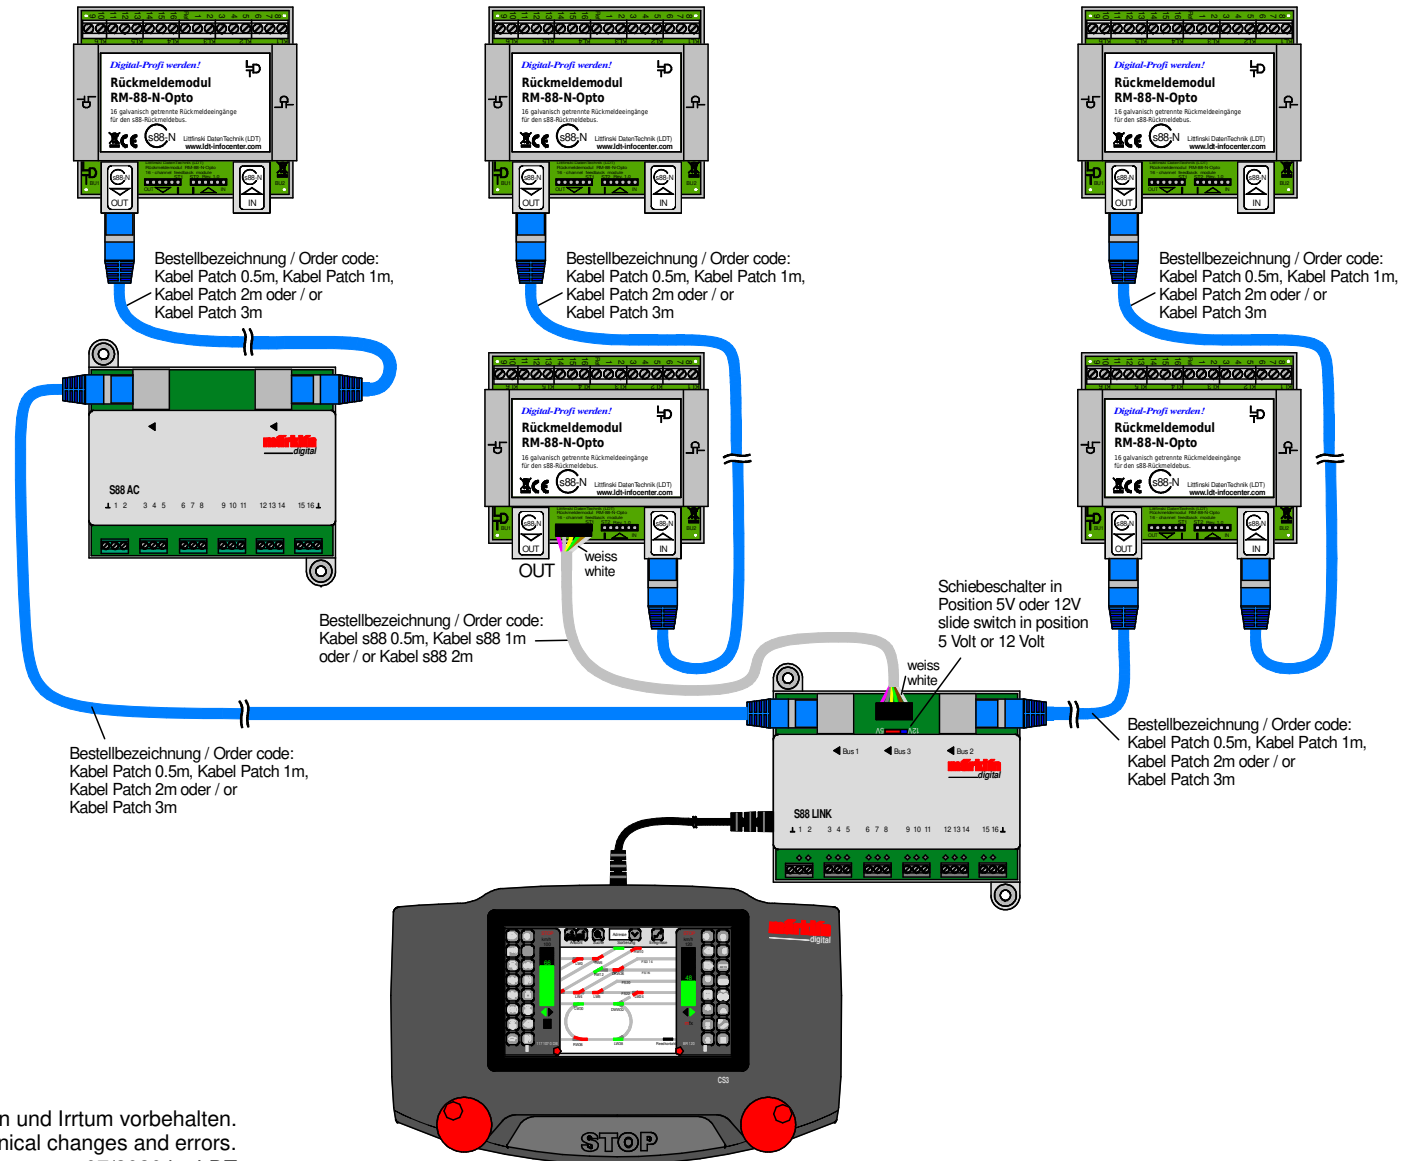

Rückmeldemodule (Opto) am Märklin S88 LINK

Feedback modules (opto) on Märklin S88 LINK

Technische Änderungen und Irrtum vorbehalten.
 Subject to technical changes and errors.
 © 07/2020 by LDT