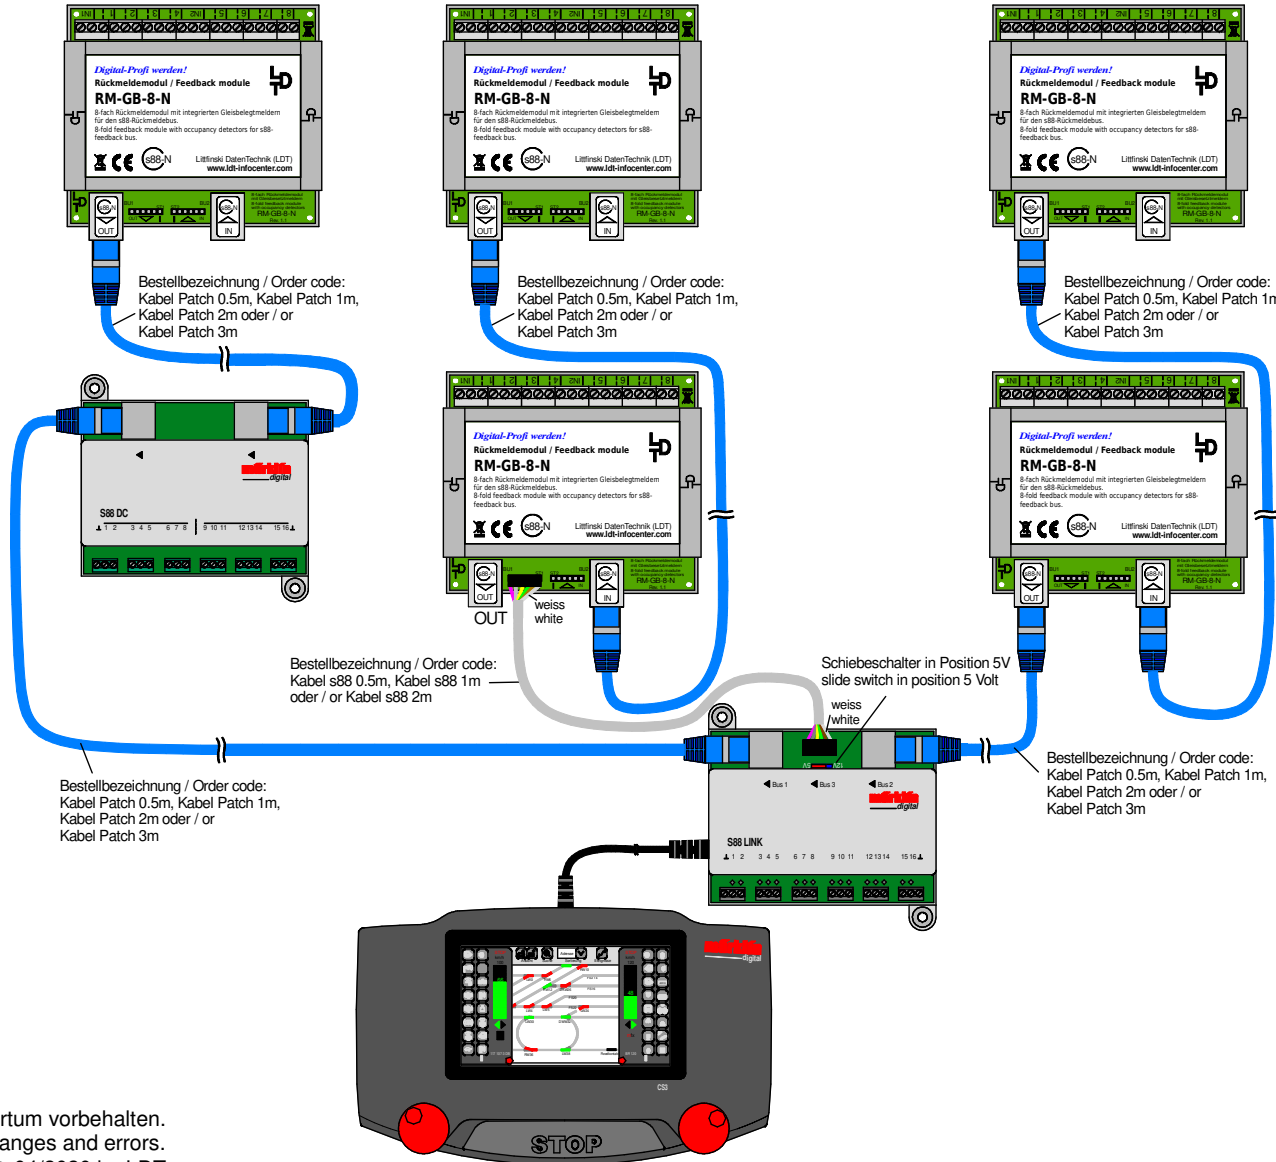

# Rückmeldemodule RM-GB-8-N am Märklin S88 LINK

## Feedback modules RM-GB-8-N on Märklin S88 LINK

Technische Änderungen und Irrtum vorbehalten.  
 Subject to technical changes and errors.  
 © 04/2020 by LDT