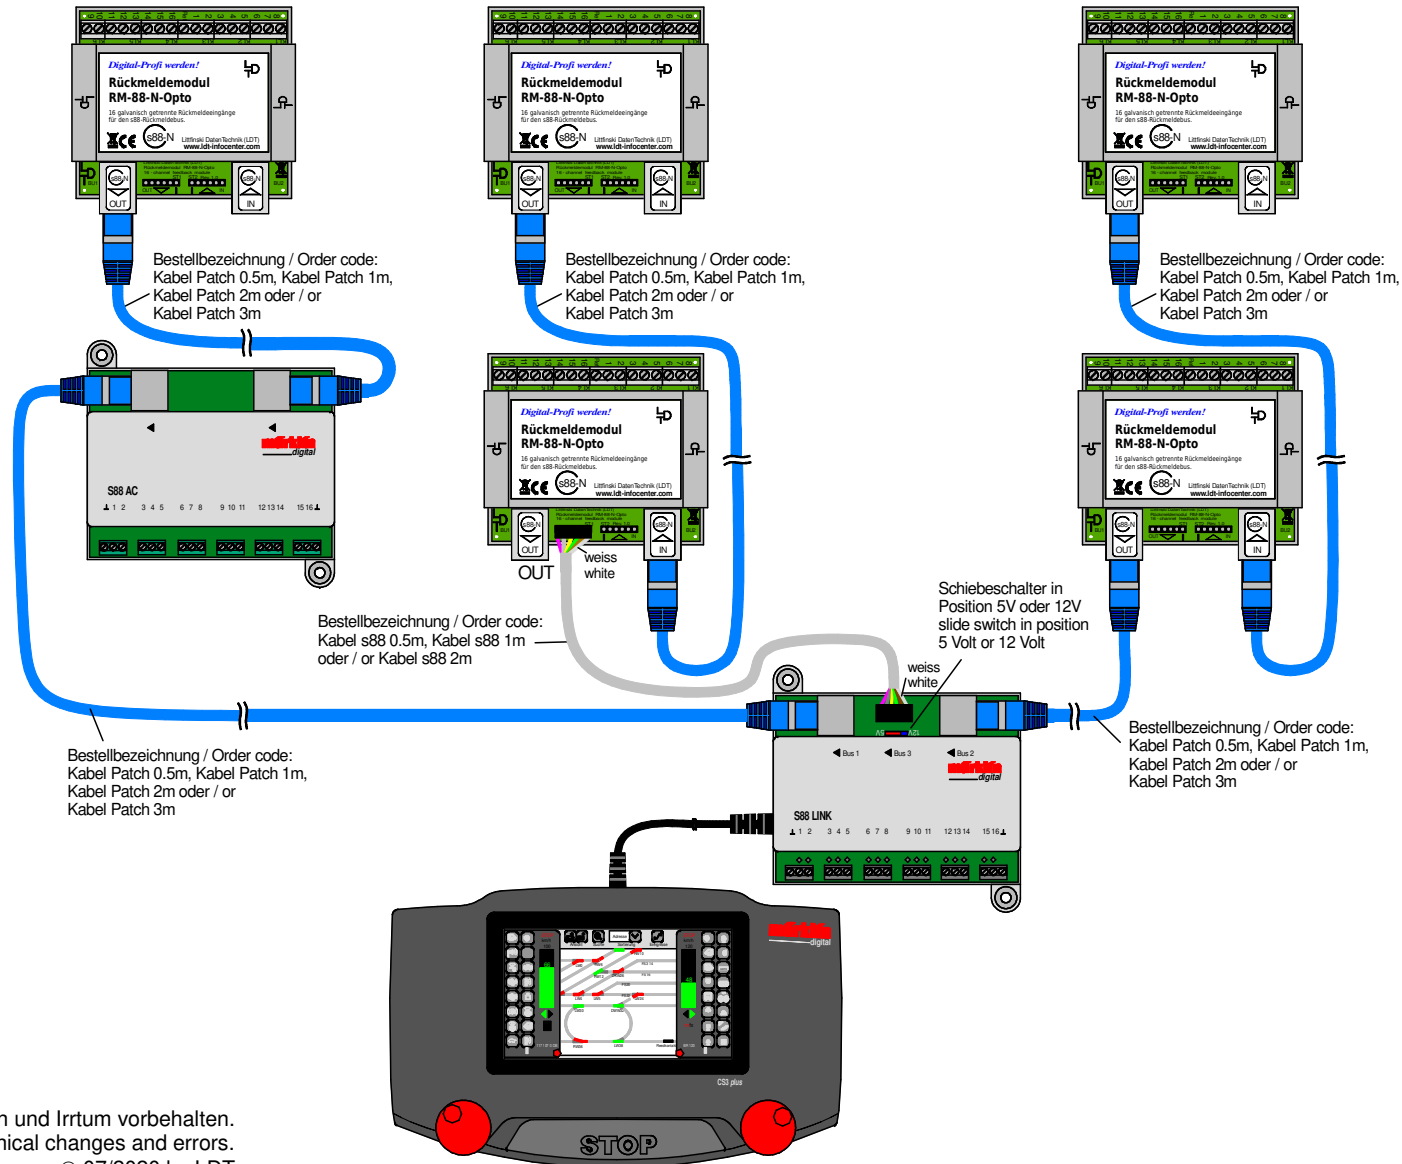

Rückmeldemodule (Opto) am Märklin S88 LINK

Feedback modules (opto) on Märklin S88 LINK

Technische Änderungen und Irrtum vorbehalten.
 Subject to technical changes and errors.
 © 07/2020 by LDT