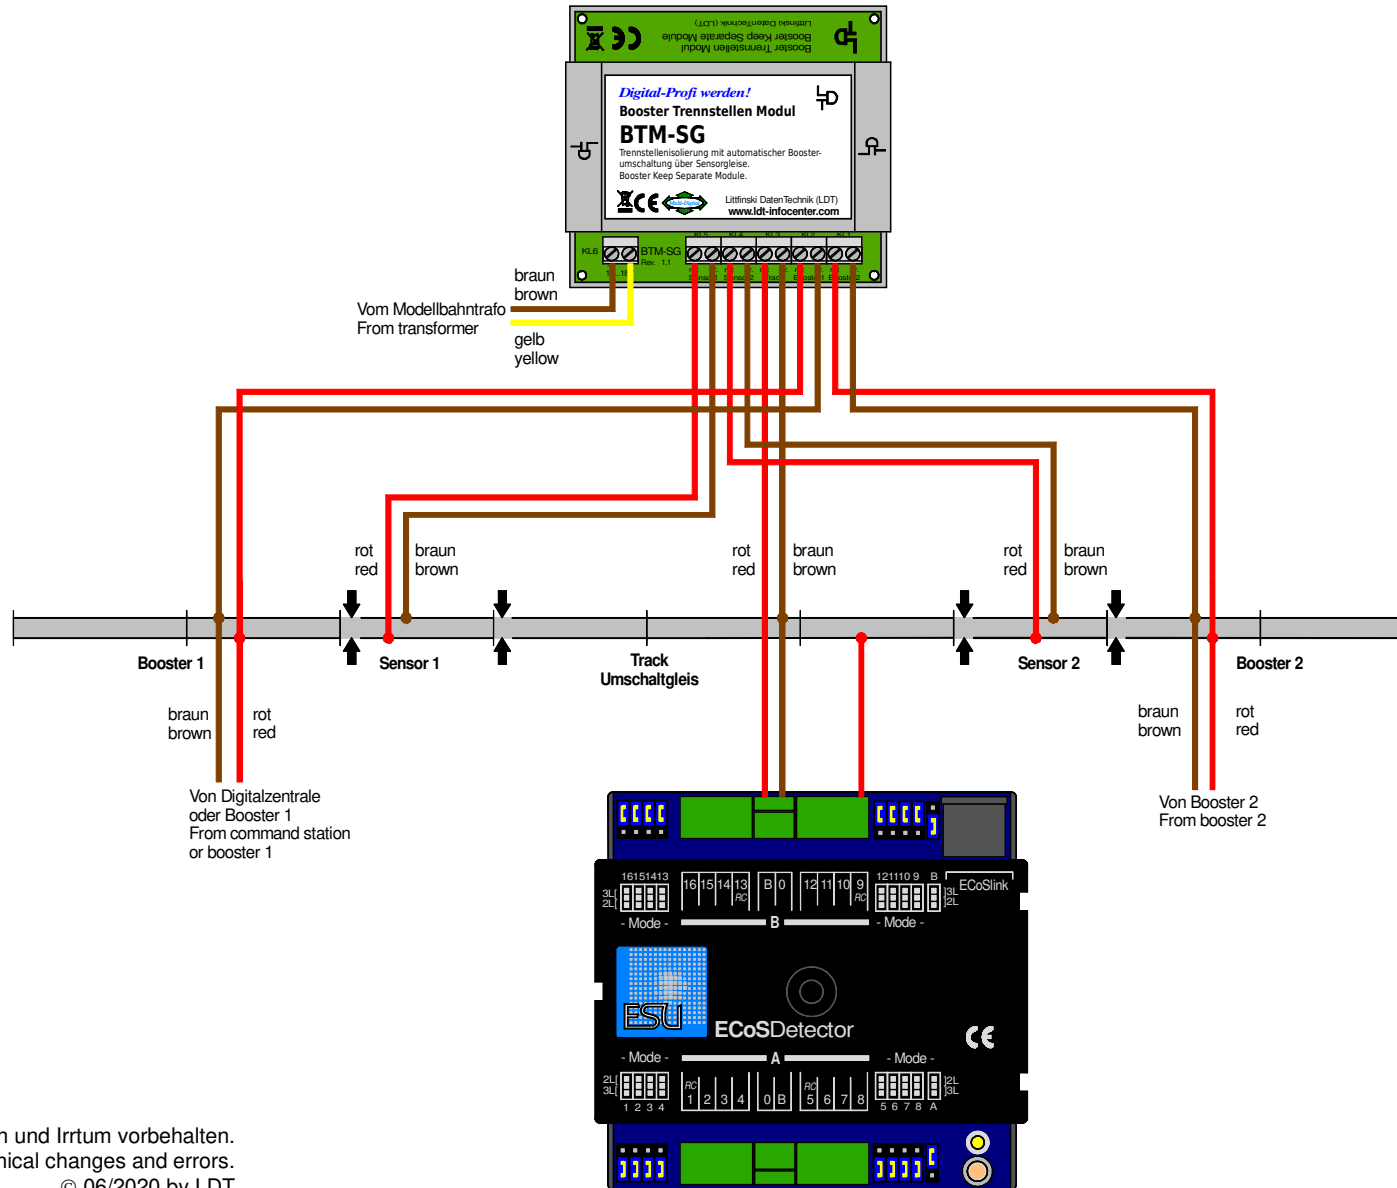

Umschaltgleis überwachen mit ECoSDetector 50094

Controlling switch-over rails with ECoSDetector 50094

Technische Änderungen und Irrtum vorbehalten.
 Subject to technical changes and errors.
 © 06/2020 by LDT