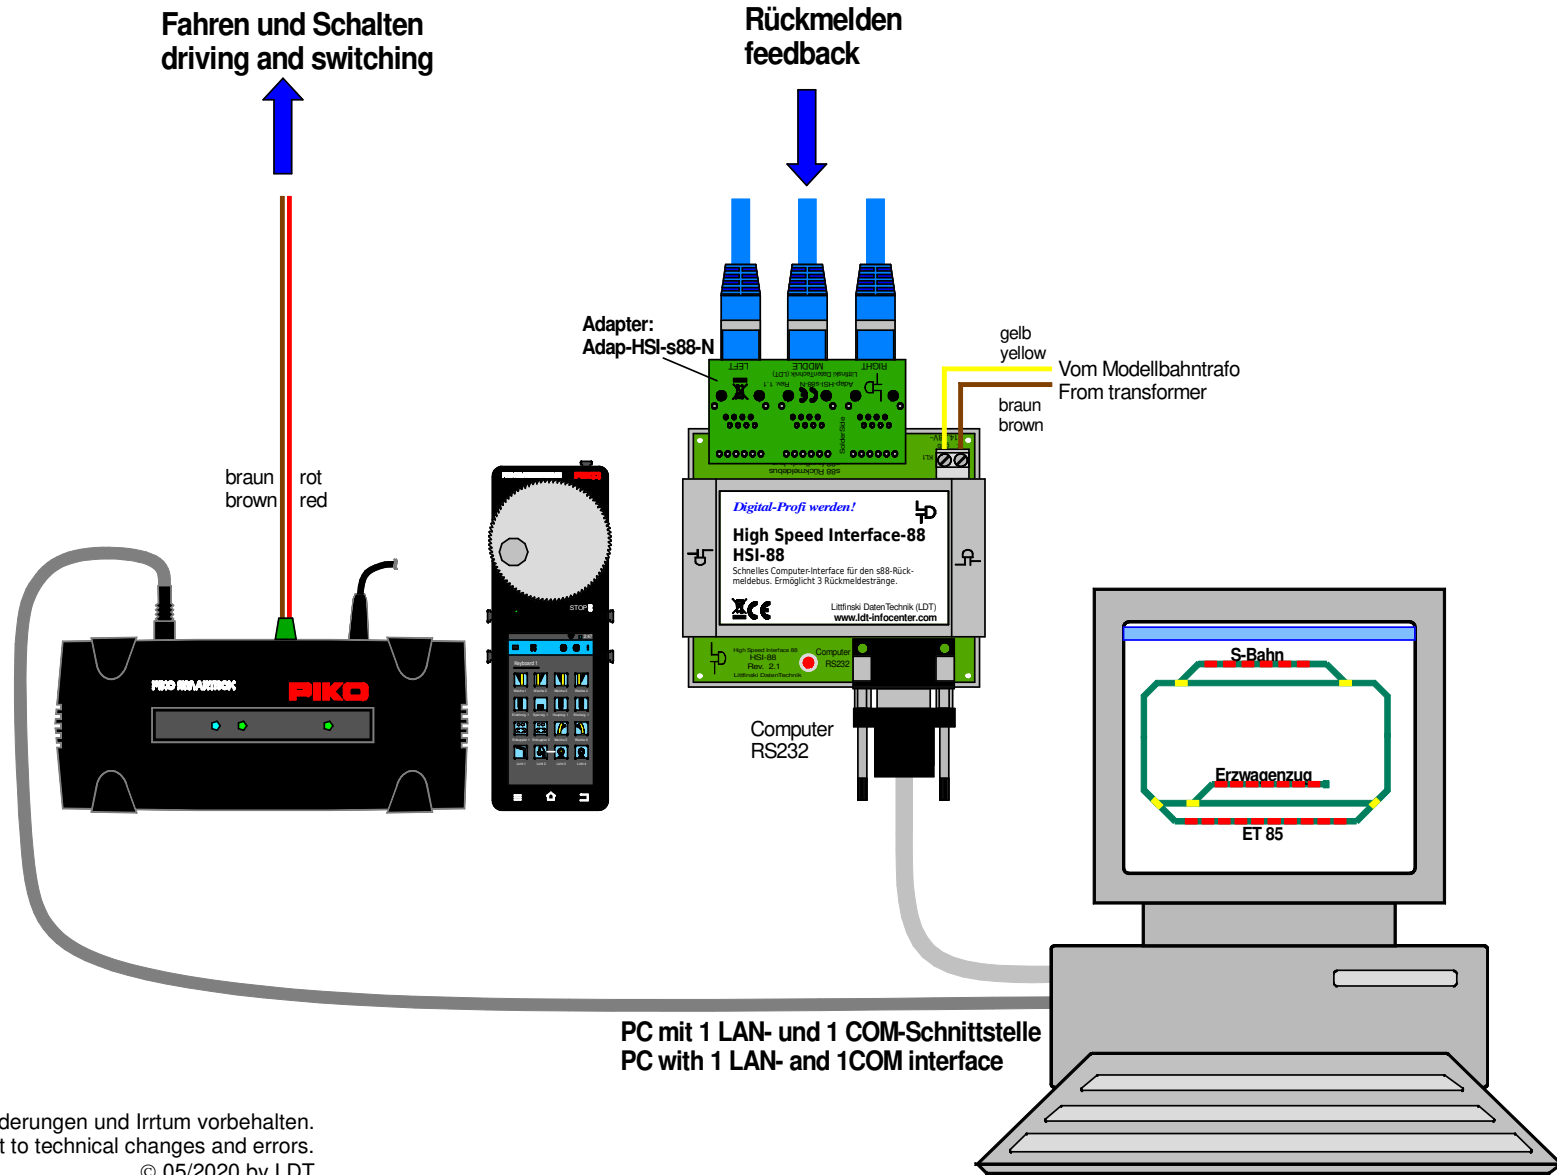

# Fahren und Schalten mit SmartControl / Rückmelden mit HSI-88

## Driving and switching with SmartControl / feedback with HSI-88

Technische Änderungen und Irrtum vorbehalten.  
Subject to technical changes and errors.  
© 05/2020 by LDT