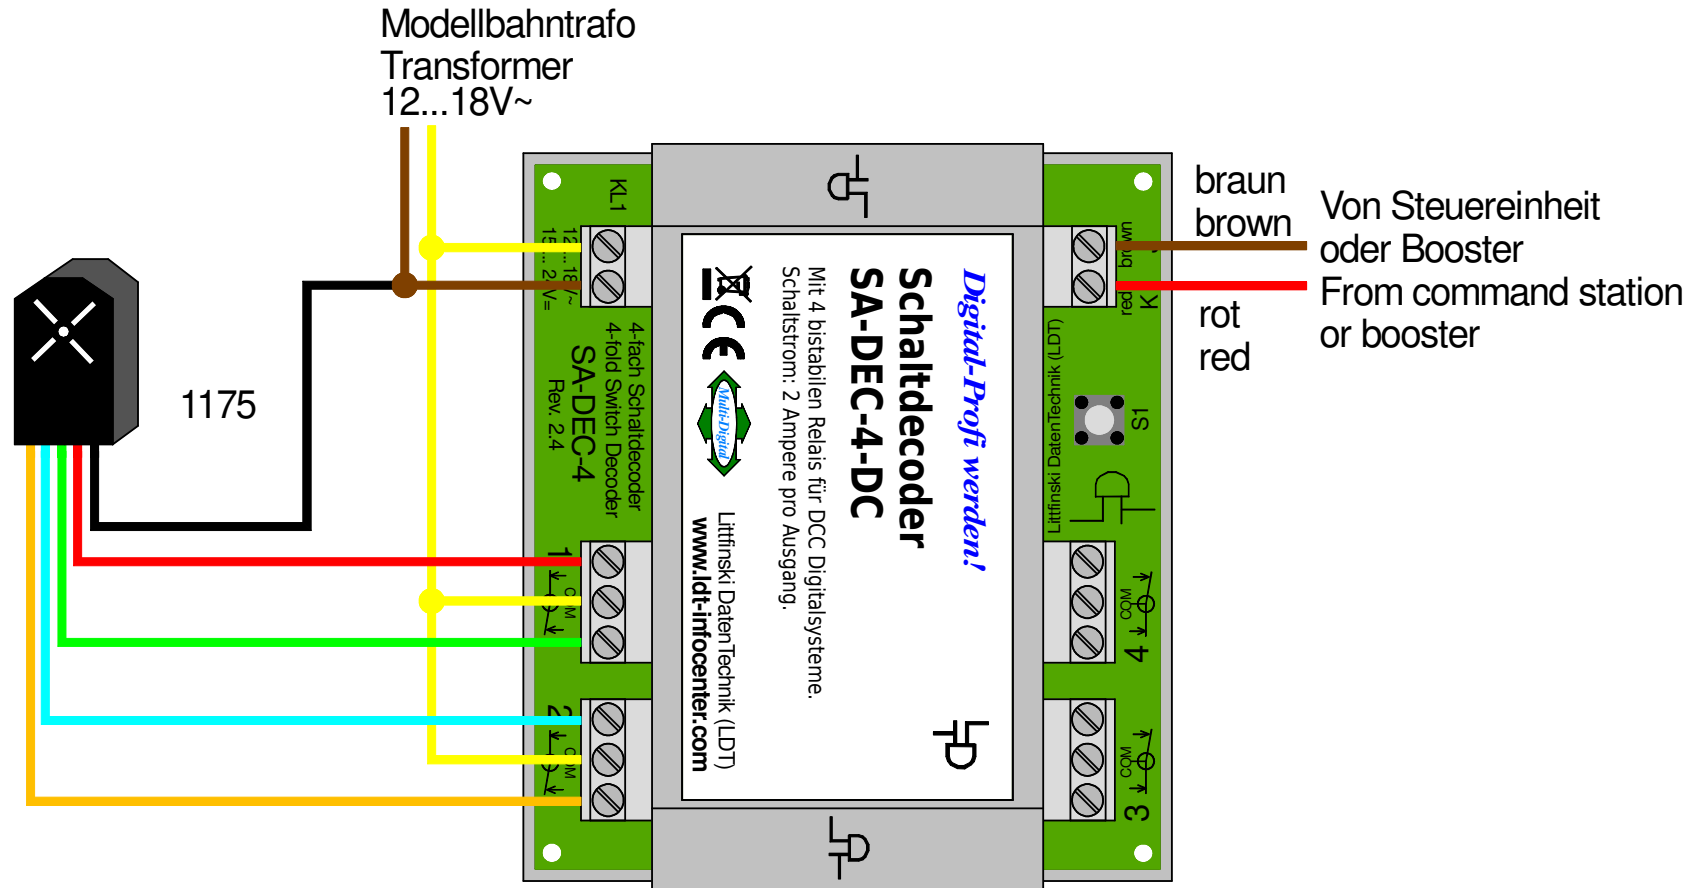

# DKW Weichenlaterne 1175 digital stellen

## Digital control of DKW lighted turnout lantern 1175

Technische Änderungen und Irrtum vorbehalten.  
Subject to technical changes and errors.

© 03/2022 by LDT