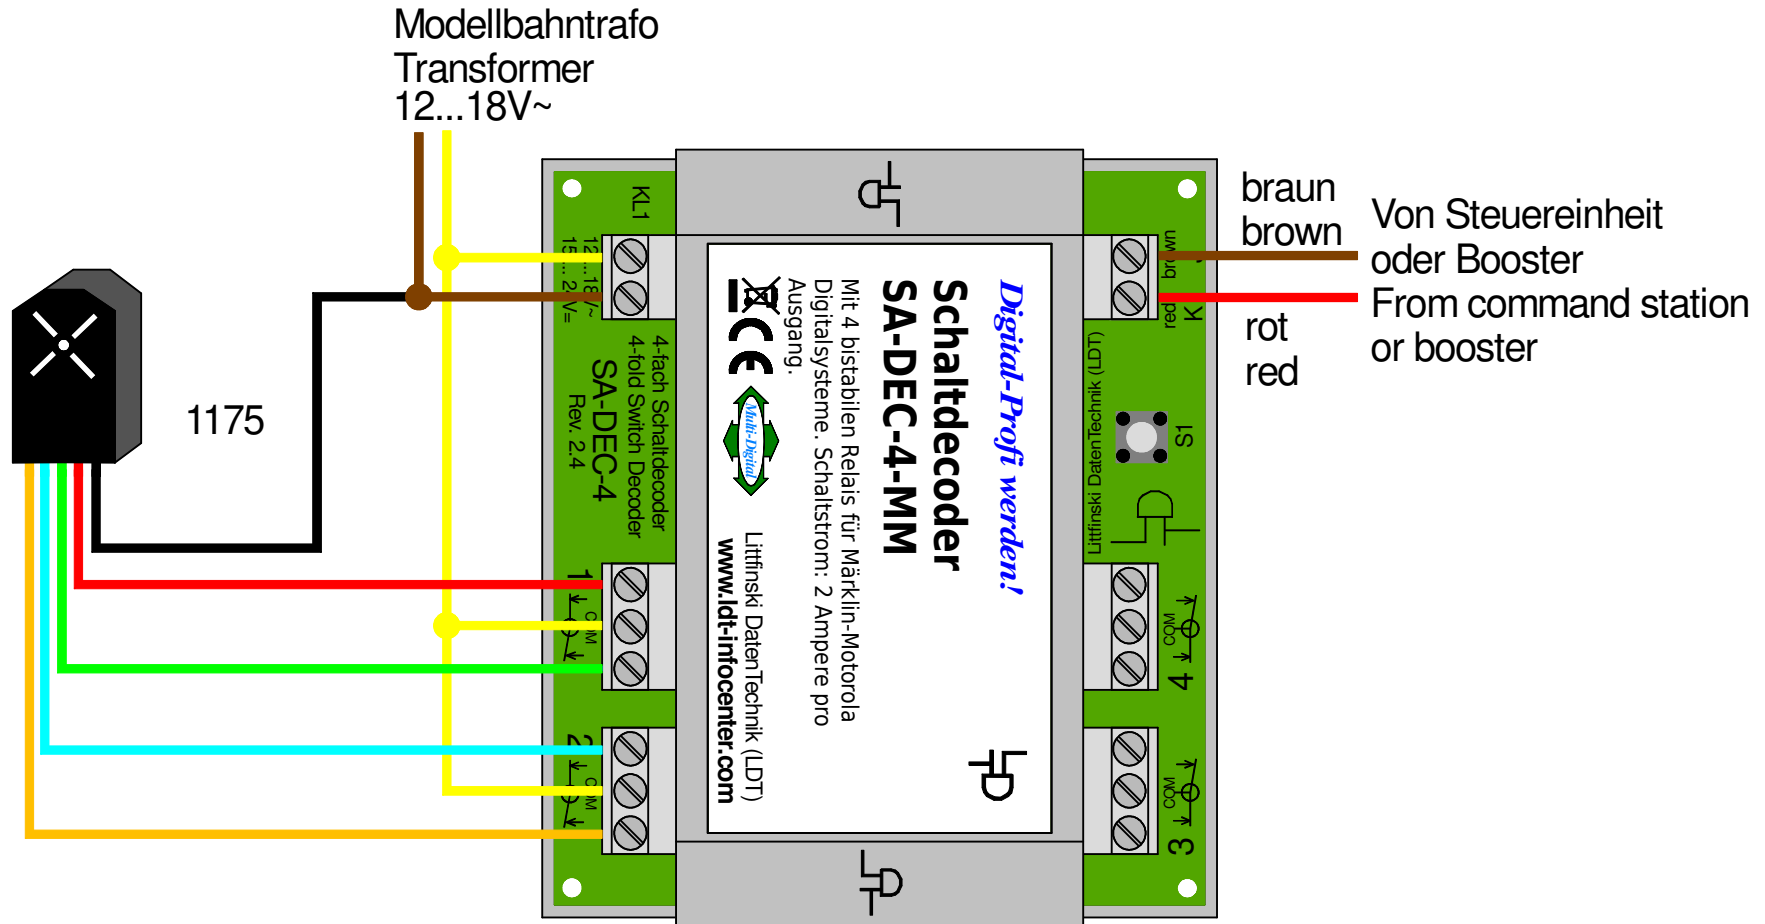

DKW Weichenlaterne 1175 digital stellen

Digital control of DKW lighted turnout lantern 1175

Technische Änderungen und Irrtum vorbehalten.
Subject to technical changes and errors.

© 03/2022 by LDT