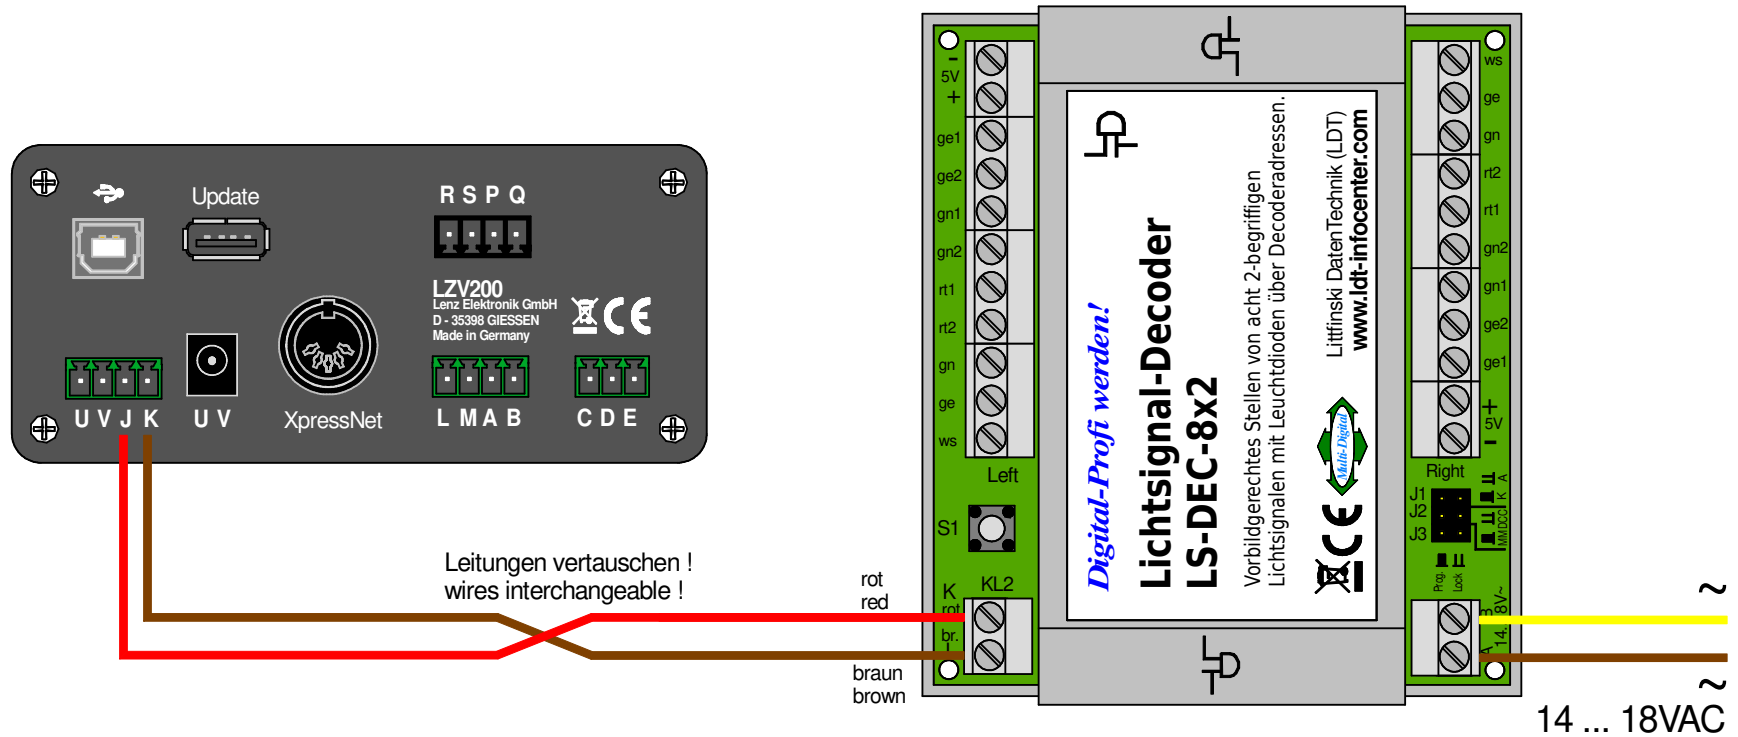

# LS-DEC-8x2 Ansteuerung mit Lenz LZV200

## LS-DEC-8x2 control with Lenz LZV200

Technische Änderungen und Irrtum vorbehalten.  
Subject to technical changes and errors.  
© 05/2021 by LDT