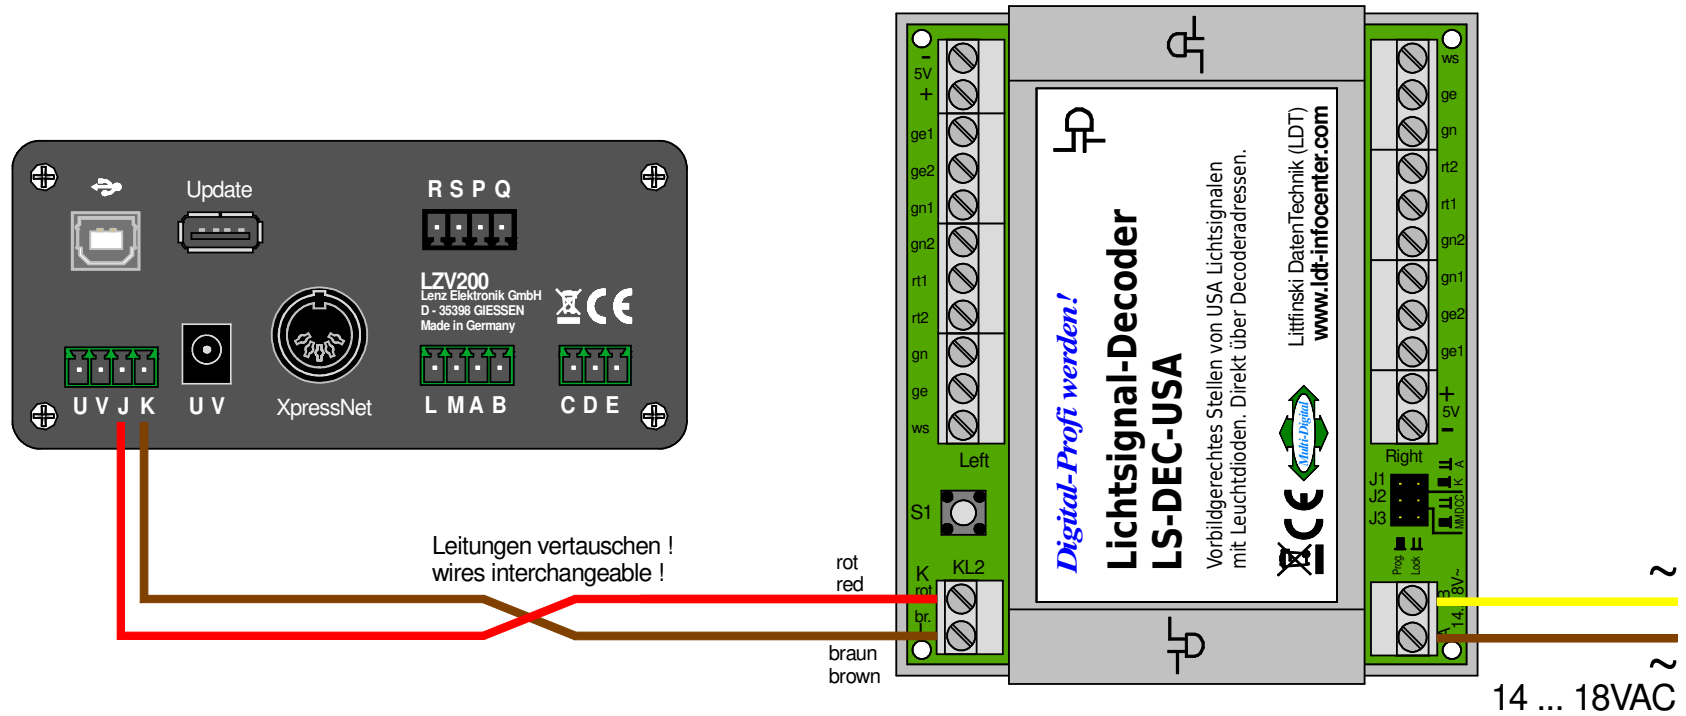

# LS-DEC-USA Ansteuerung mit Lenz LZV200

## LS-DEC-USA control with Lenz LZV200

Technische Änderungen und Irrtum vorbehalten.  
Subject to technical changes and errors.  
© 05/2021 by LDT