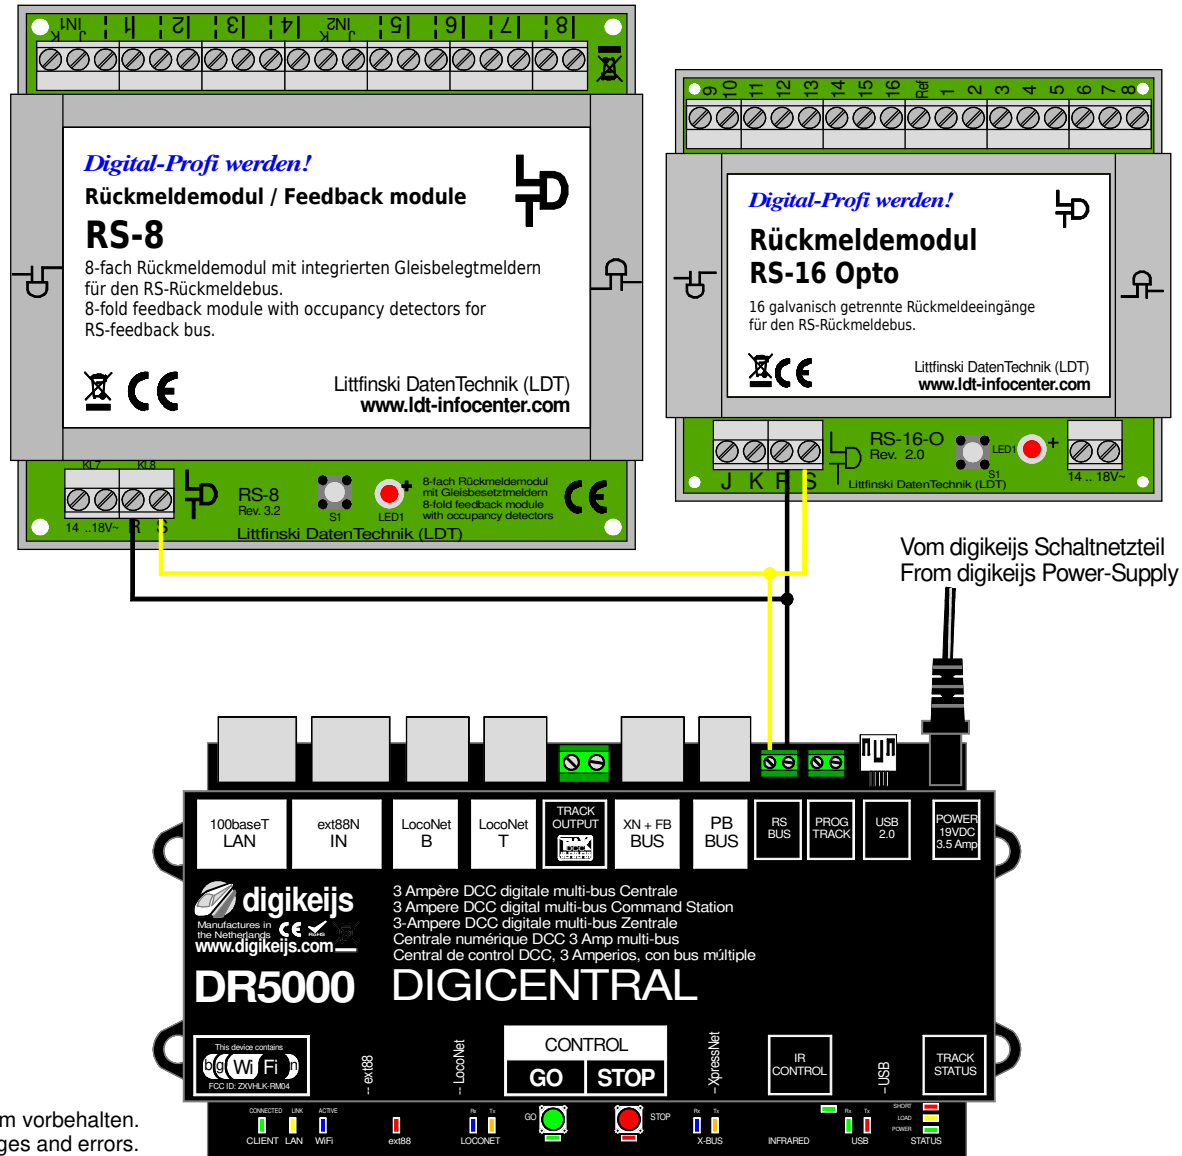

Unterschiedliche Rückmeldemodule am RS-Rückmeldebus mit DR5000

Different feedback modules on RS-feedback bus with DR5000

Technische Änderungen und Irrtum vorbehalten.
 Subject to technical changes and errors.