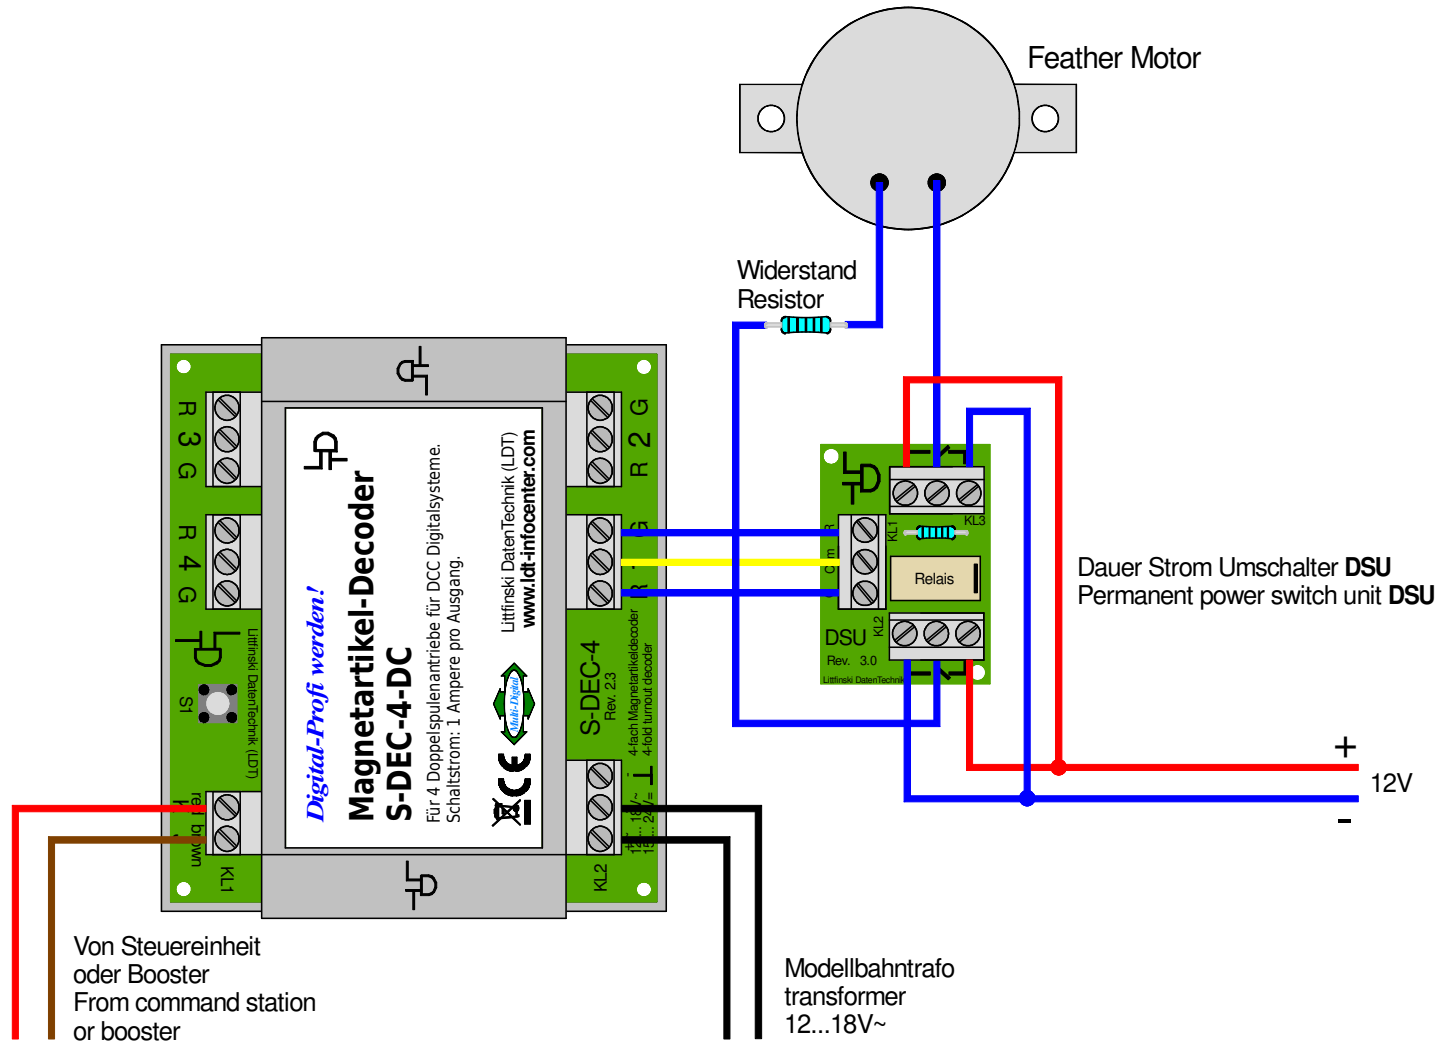

Feather Motorantrieb über DauerStromUmschalter (DSU) stellen

Feather motor drive controlled by permanent power switch unit (DSU)

Technische Änderungen und Irrtum vorbehalten.
Subject to technical changes and errors.
© 01/2020 by LDT