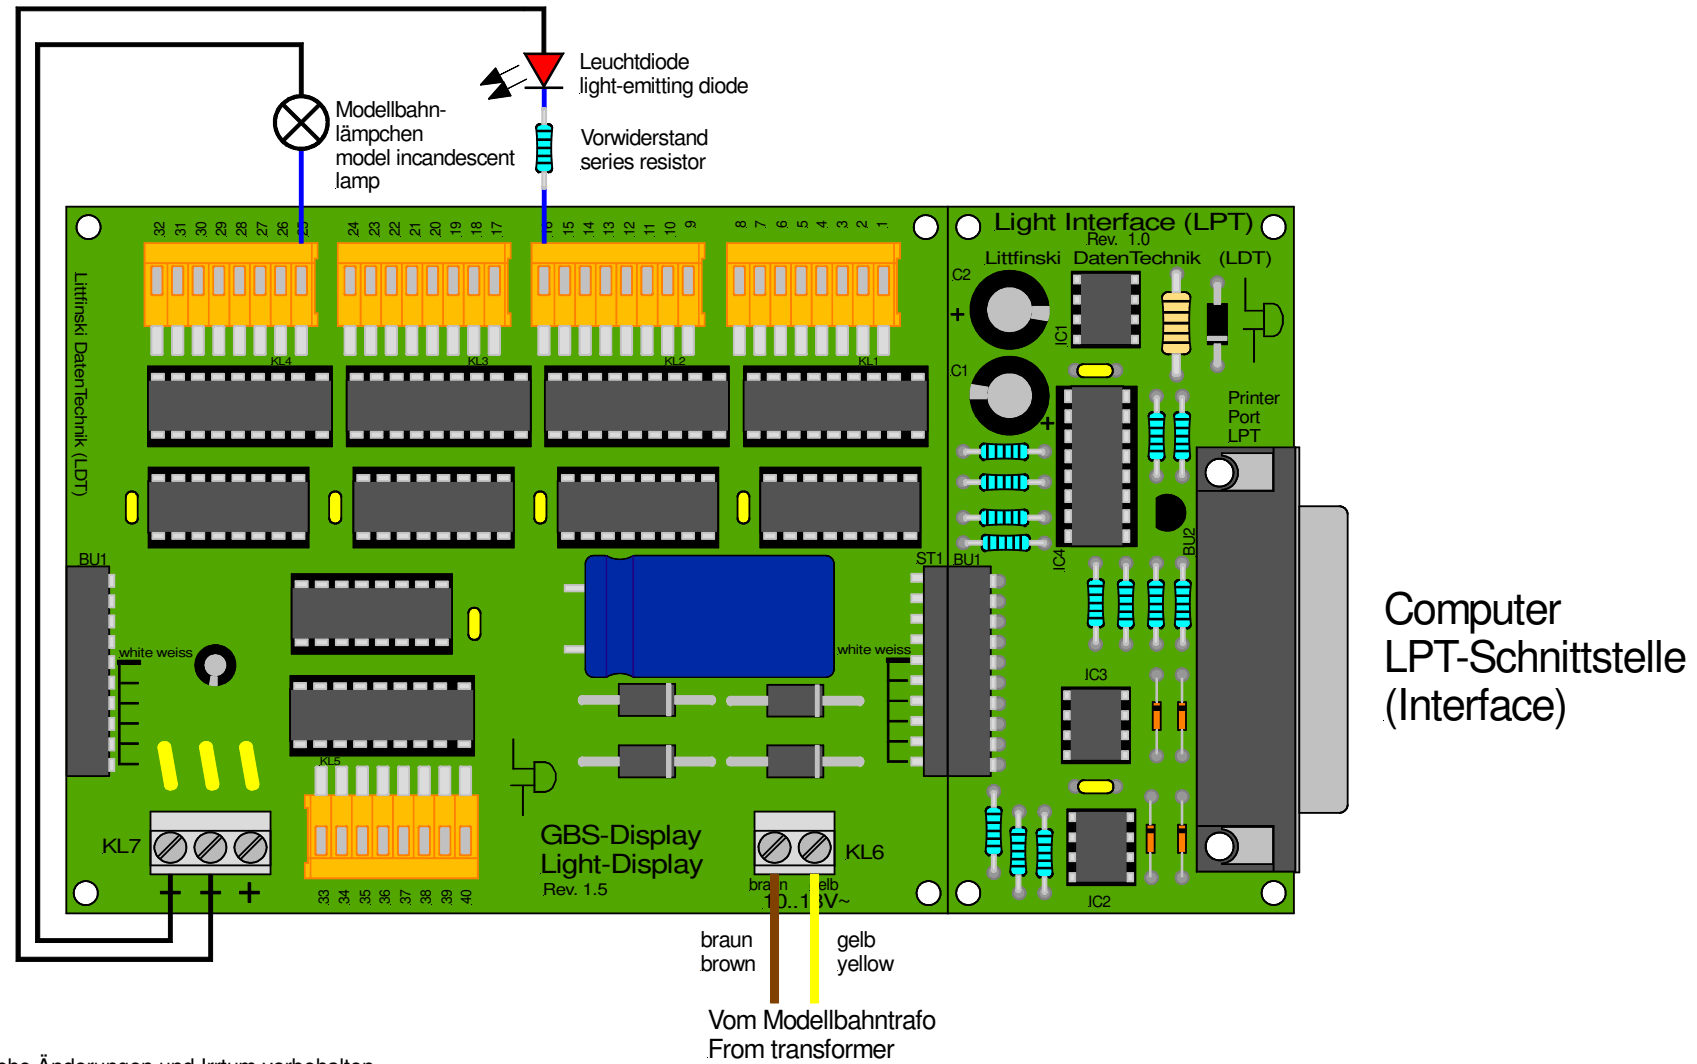

Light-Display: Modellbahnlämpchen und LED's anschliessen

Light-Display: connect model railway incandescent lamps and LED's

Technische Änderungen und Irrtum vorbehalten.
Subject to technical changes and errors.
© 07/2006 by LDT