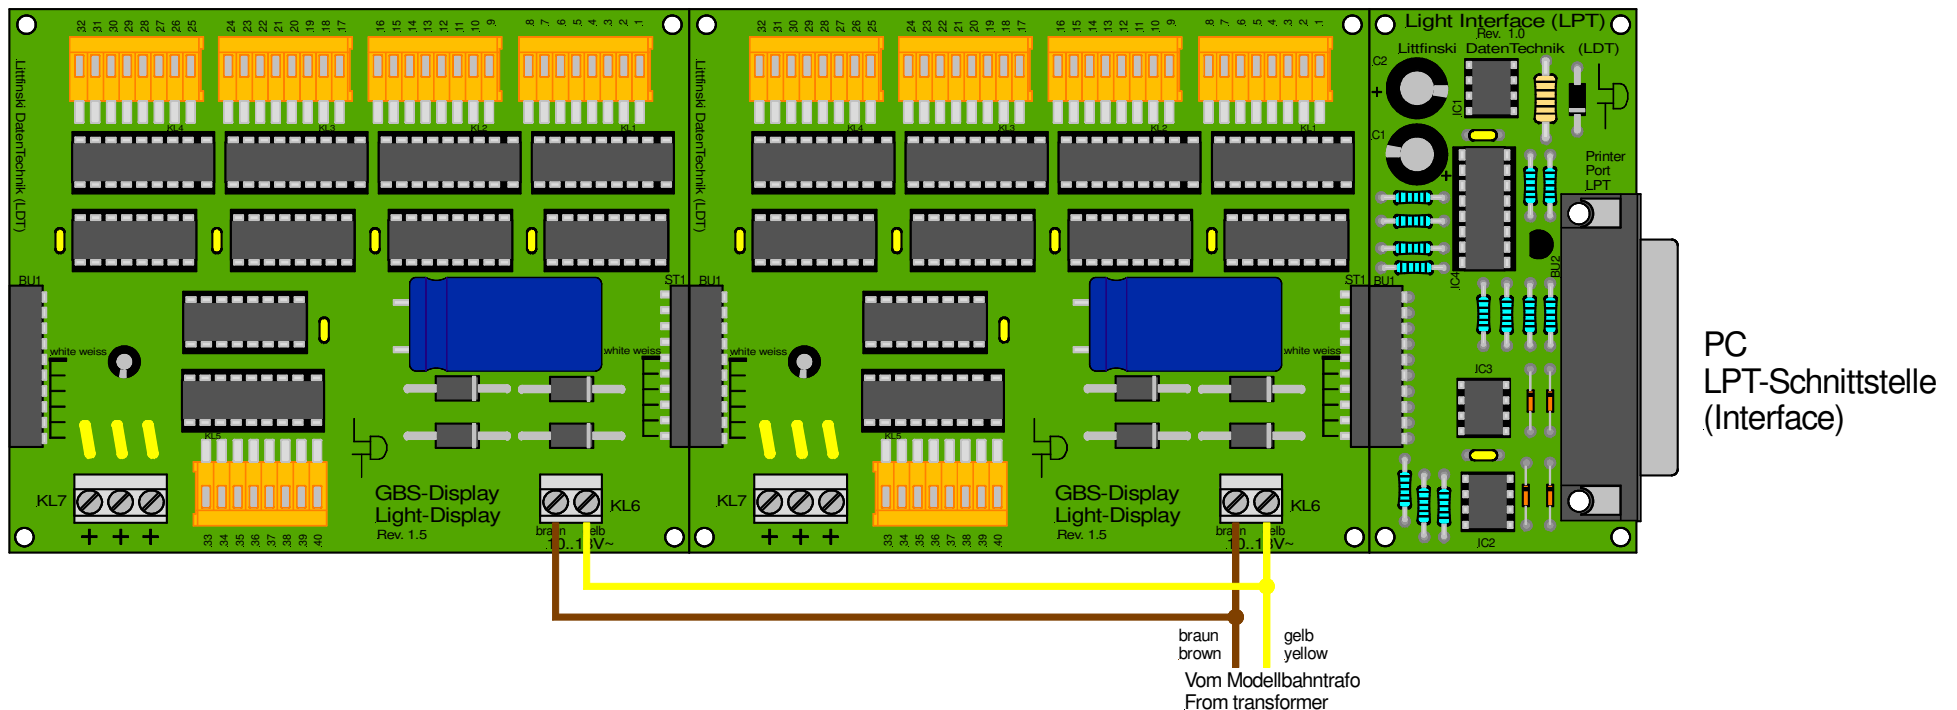

# Light-Display: Spannungsversorgung aus einem Modellbahntransformator

## Light-Display: voltage supply from a model railway transformer

PC  
LPT-Schnittstelle  
(Interface)