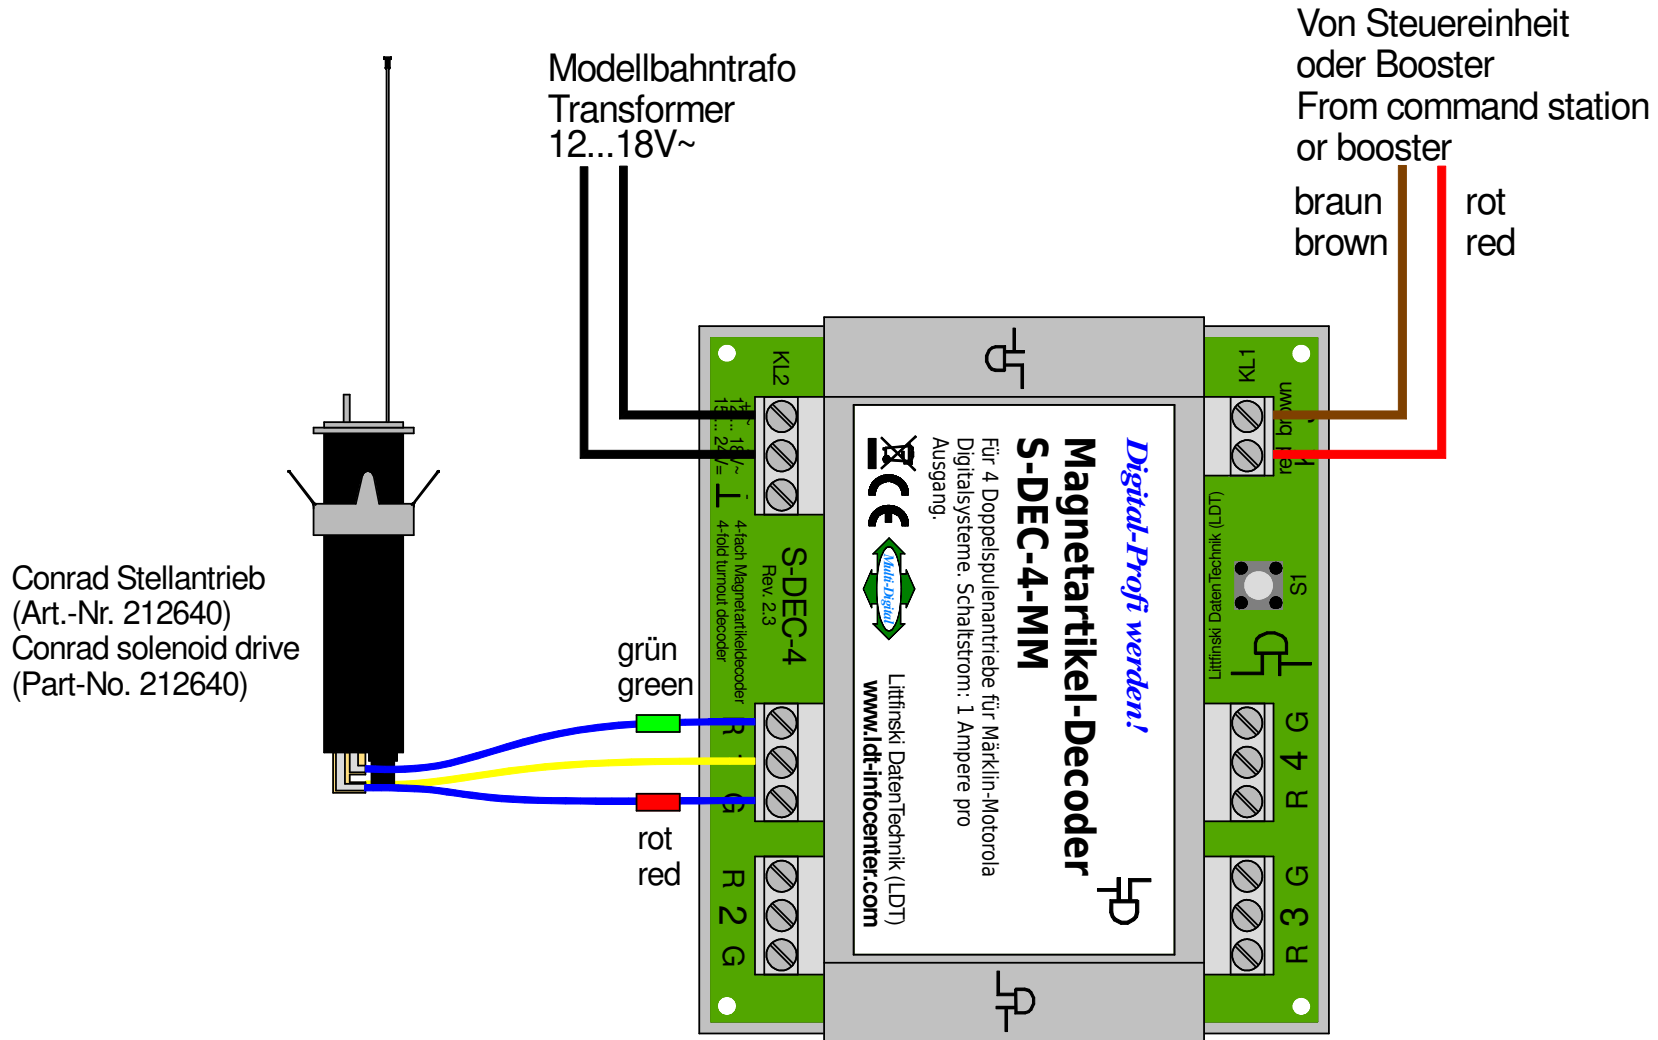

# Conrad Stellantrieb (21 26 40)

# Conrad solenoid drive (21 26 40)

Conrad Stellantrieb  
(Art.-Nr. 212640)  
Conrad solenoid drive  
(Part-No. 212640)

Technische Änderungen und Irrtum vorbehalten.  
Subject to technical changes and errors.