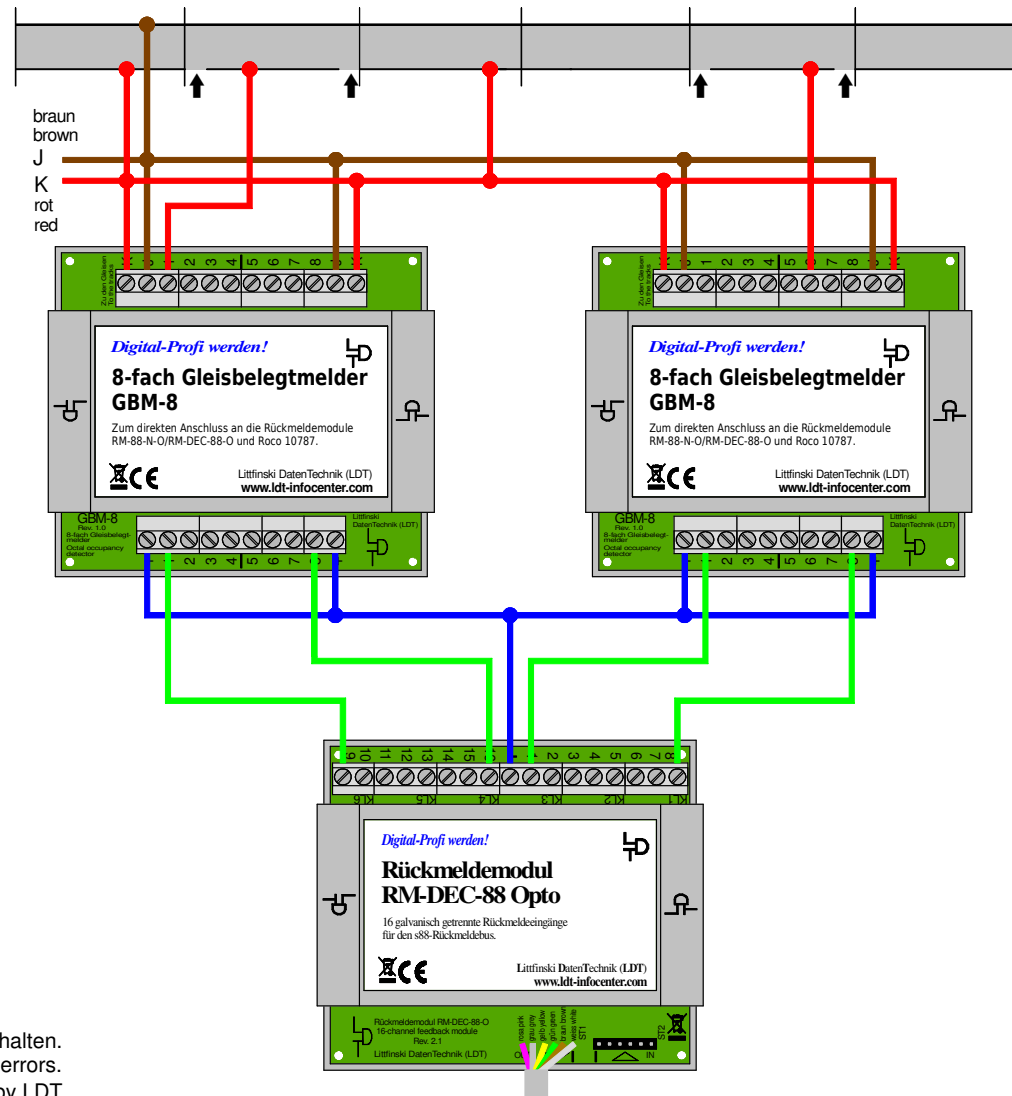

# Gleisüberwachung mit Rückmeldemodul RM-DEC-88-O für den s88-Rückmeldebus

## Track monitoring with feedback module RM-DEC-88-O for the s88-feedback bus

Technische Änderungen und Irrtum vorbehalten.  
Subject to technical changes and errors.

© 06/2020 by LDT