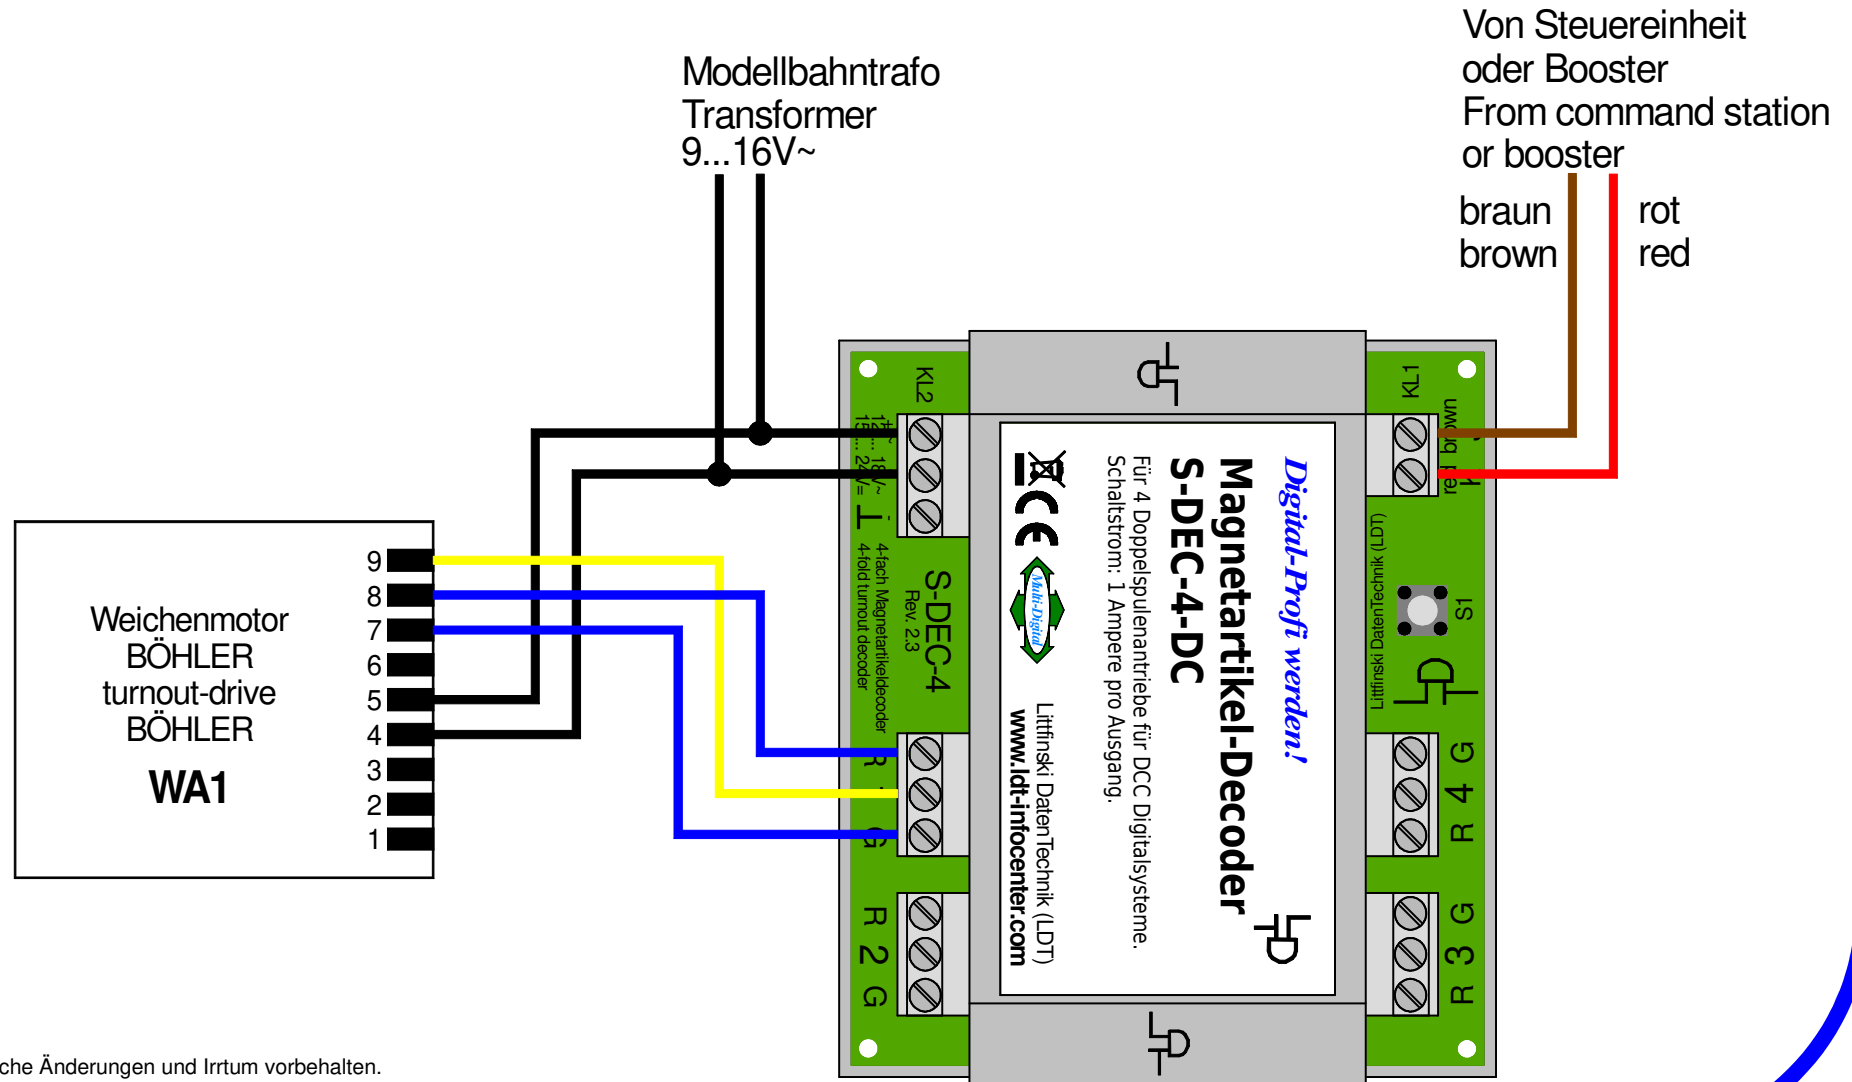

Weichenmotor WA 1 von Böhler stellen

Switching the turnout-drive WA 1 of Böhler

Technische Änderungen und Irrtum vorbehalten.
Subject to technical changes and errors.

© 01/2020 by LDT