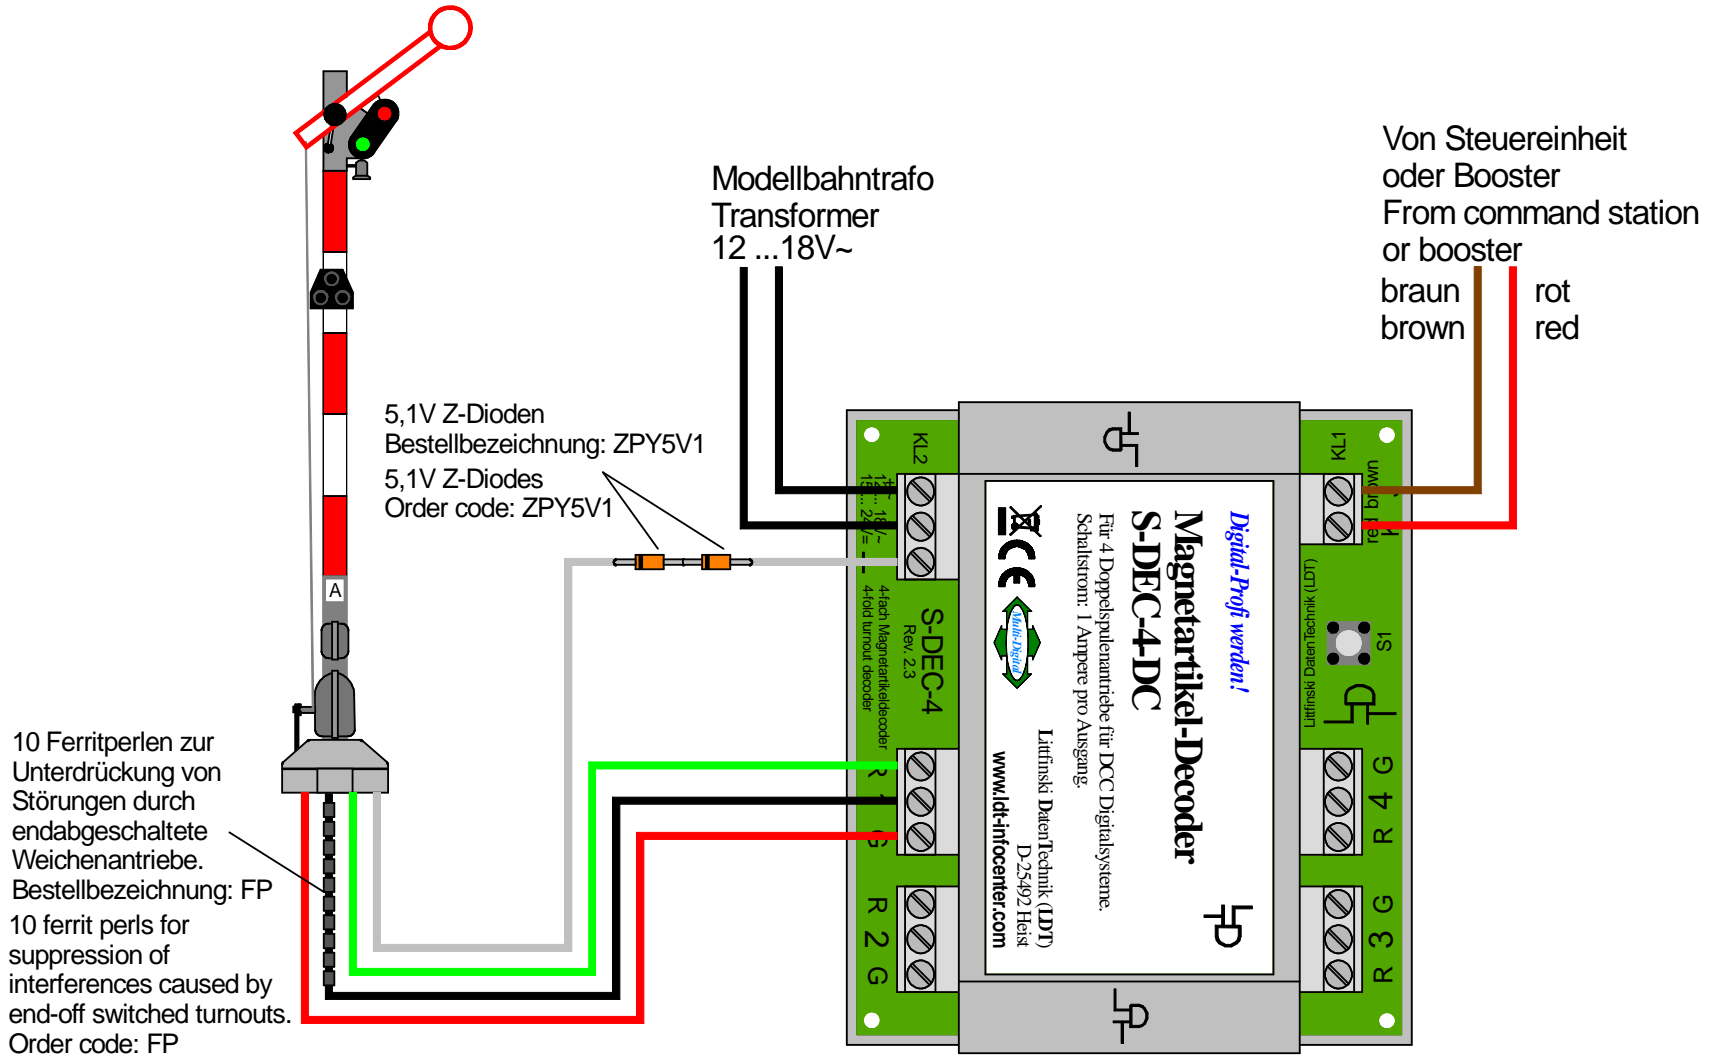

Fleischmann Flügelsignal 6205/9205 digital stellen

Digital switching of Fleischmann Semaphore Signals 6205/9205

Technische Änderungen und Irrtum vorbehalten.
Subject to technical changes and errors.

© 08/2018 by LDT