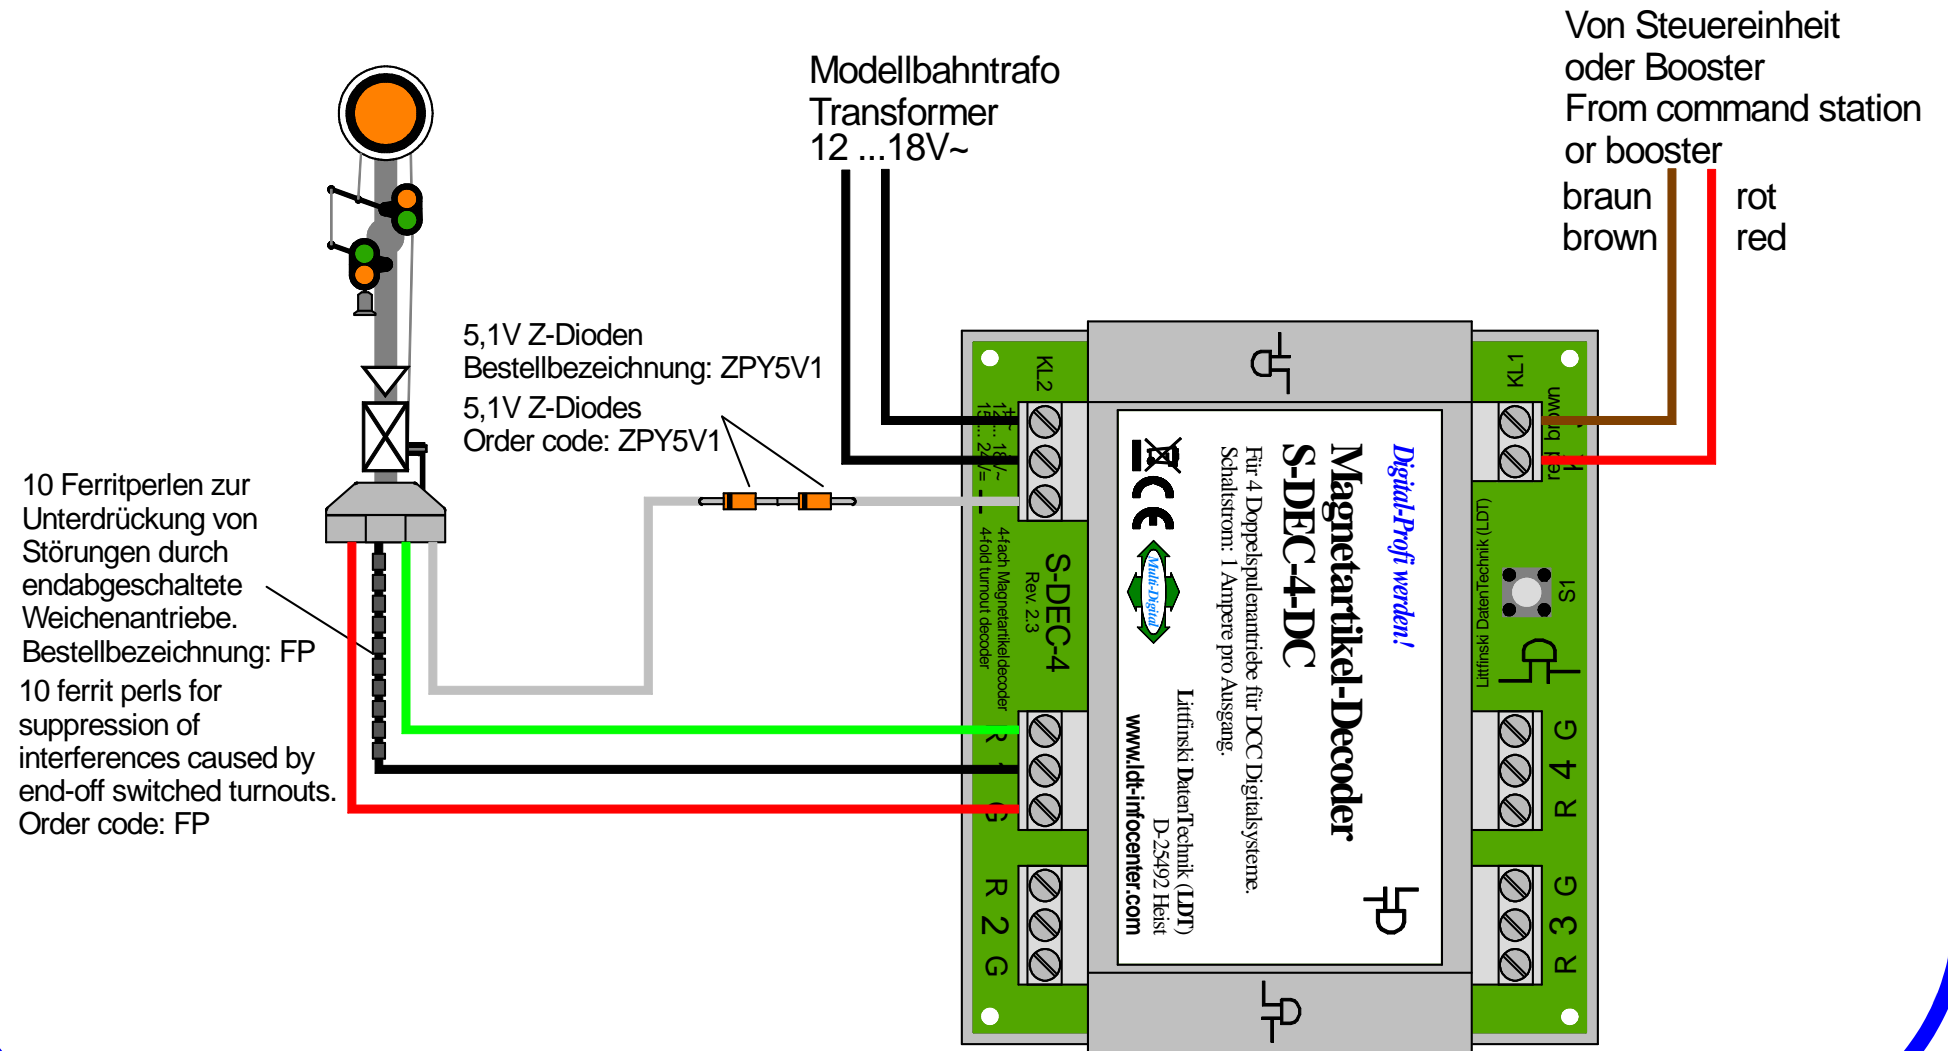

Fleischmann Flügelsignal 6200/9200 digital stellen

Digital switching of Fleischmann Semaphore Signals 6200/9200

Technische Änderungen und Irrtum vorbehalten.
Subject to technical changes and errors.

© 08/2018 by LDT