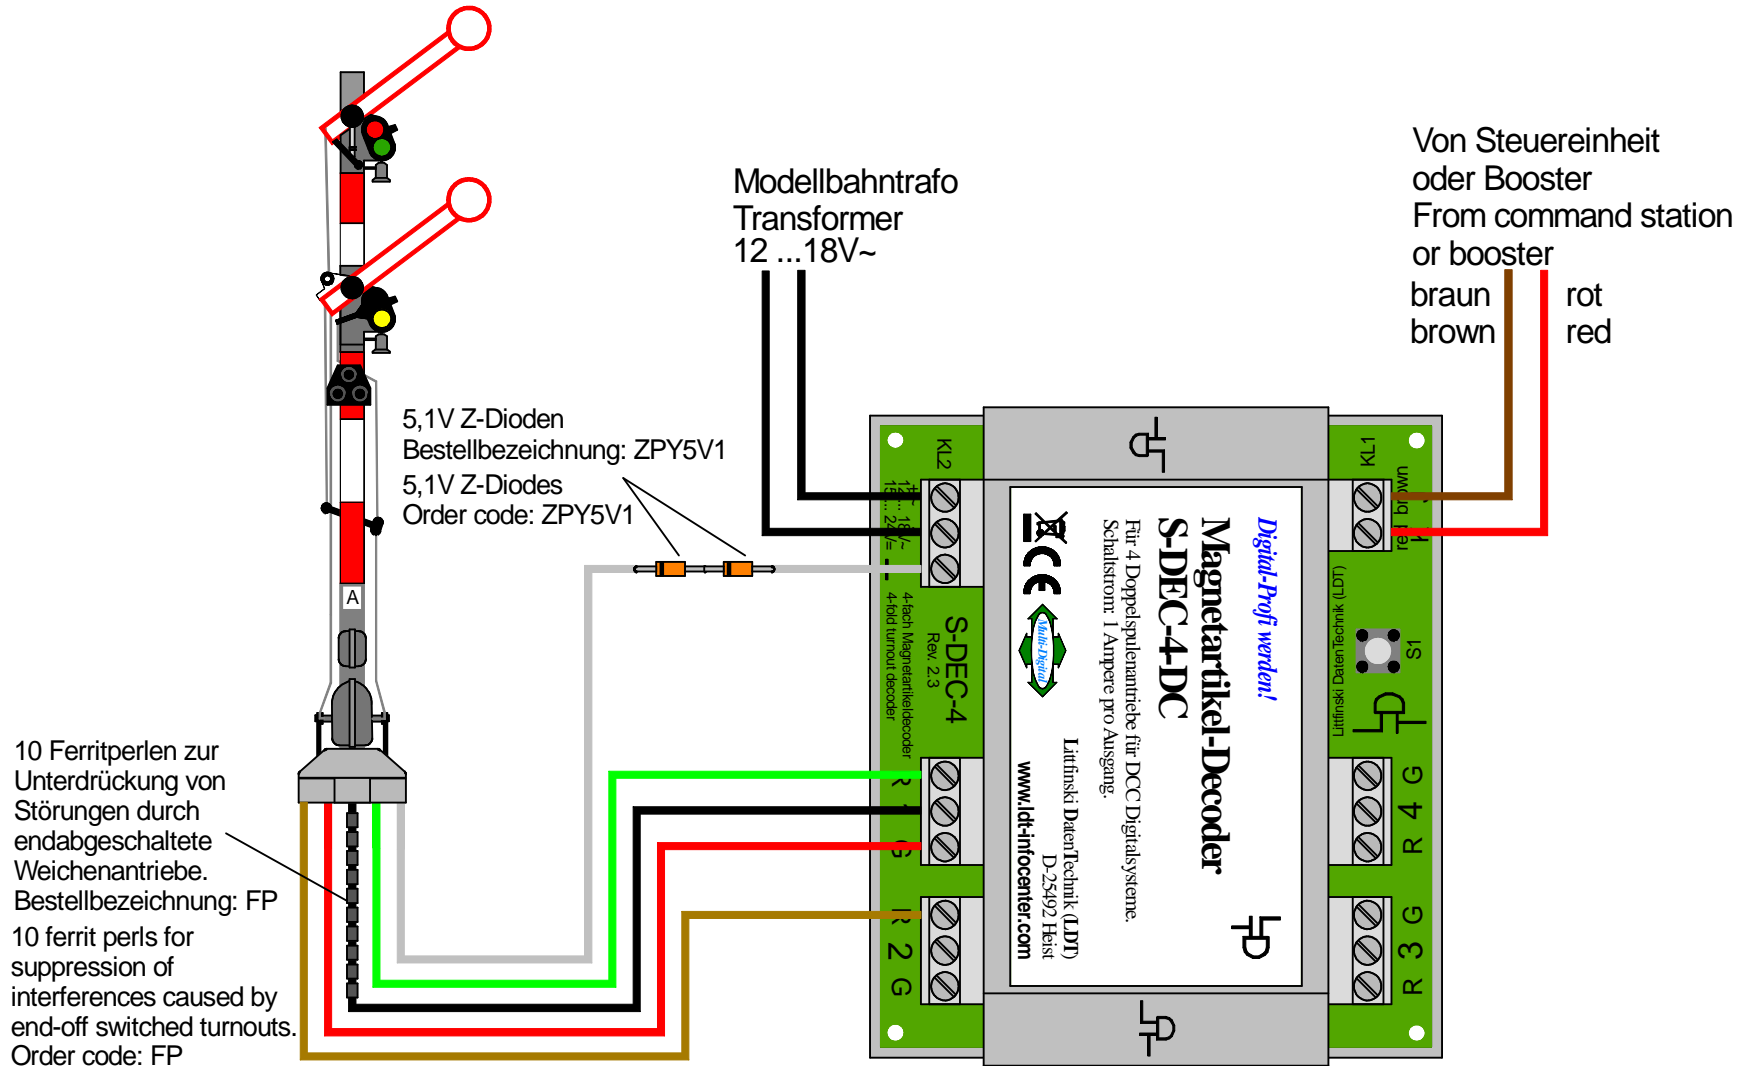

# Fleischmann Flügelsignal 6206/9206 digital stellen

## Digital switching of Fleischmann Semaphore Signals 6206/9206

Technische Änderungen und Irrtum vorbehalten.  
Subject to technical changes and errors.

© 08/2018 by LDT