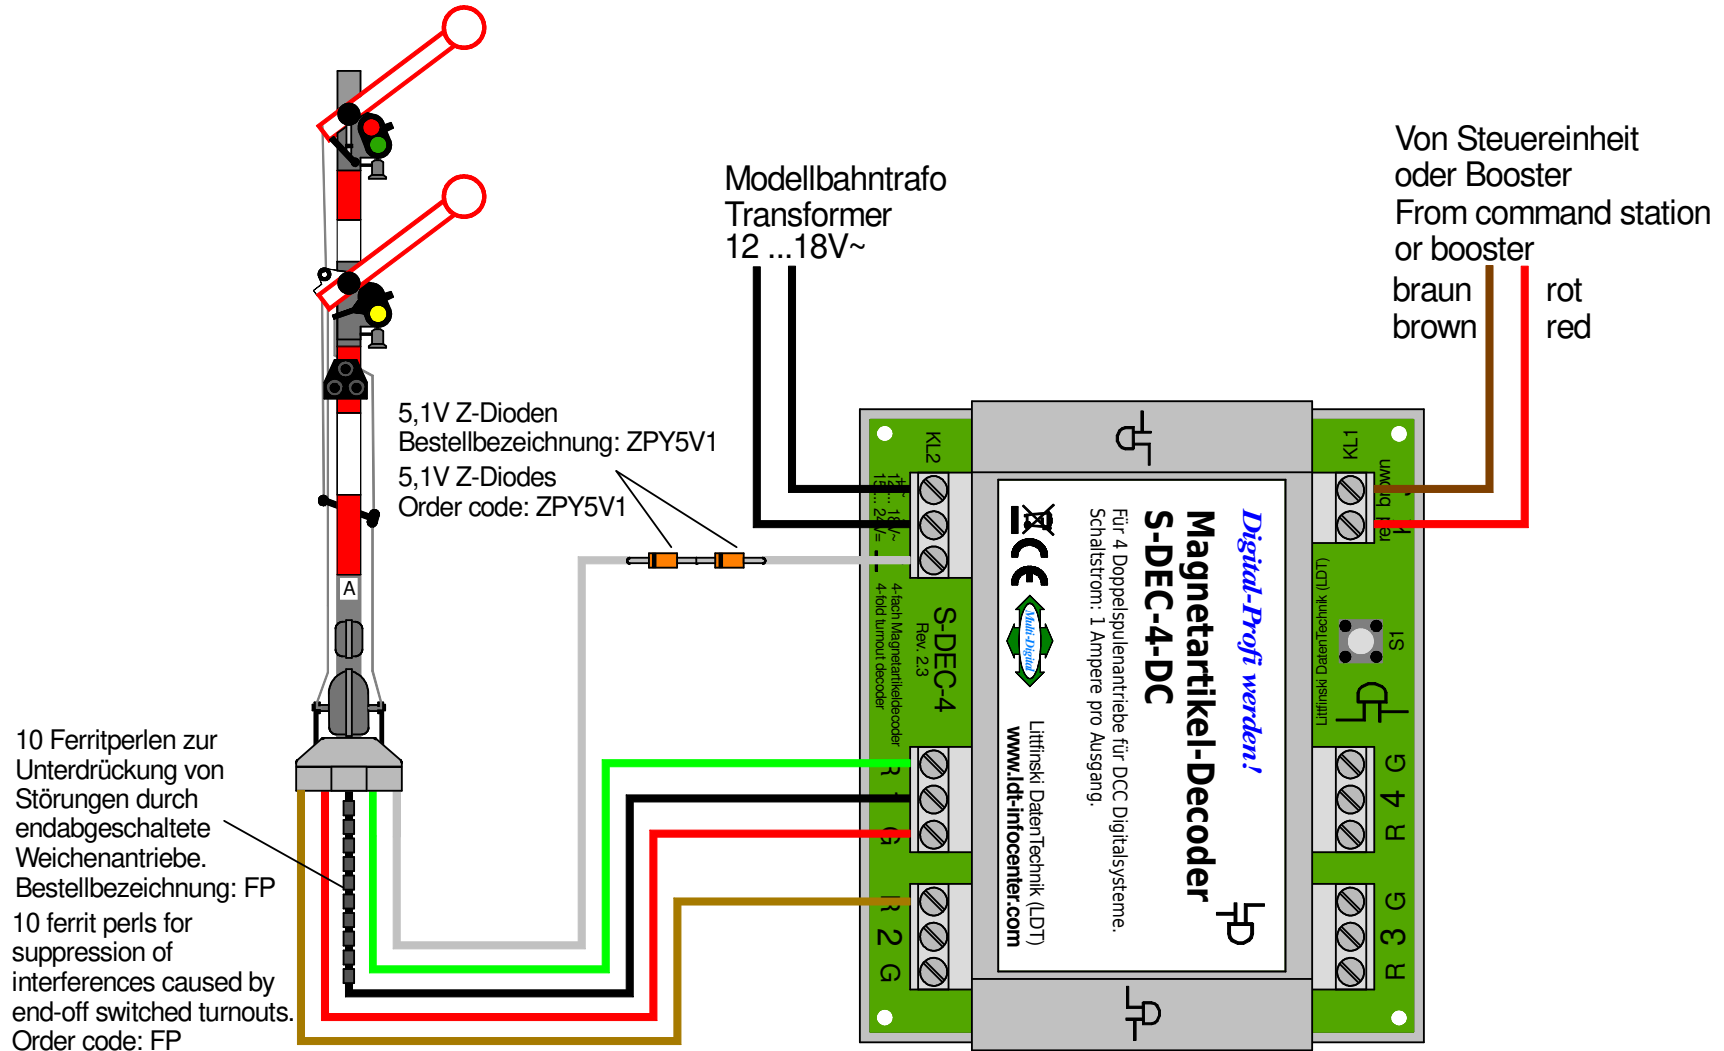

# Fleischmann Flügelsignal 6206/9206 digital stellen

## Digital switching of Fleischmann Semaphore Signals 6206/9206

Technische Änderungen und Irrtum vorbehalten.  
Subject to technical changes and errors.

© 02/2020 by LDT