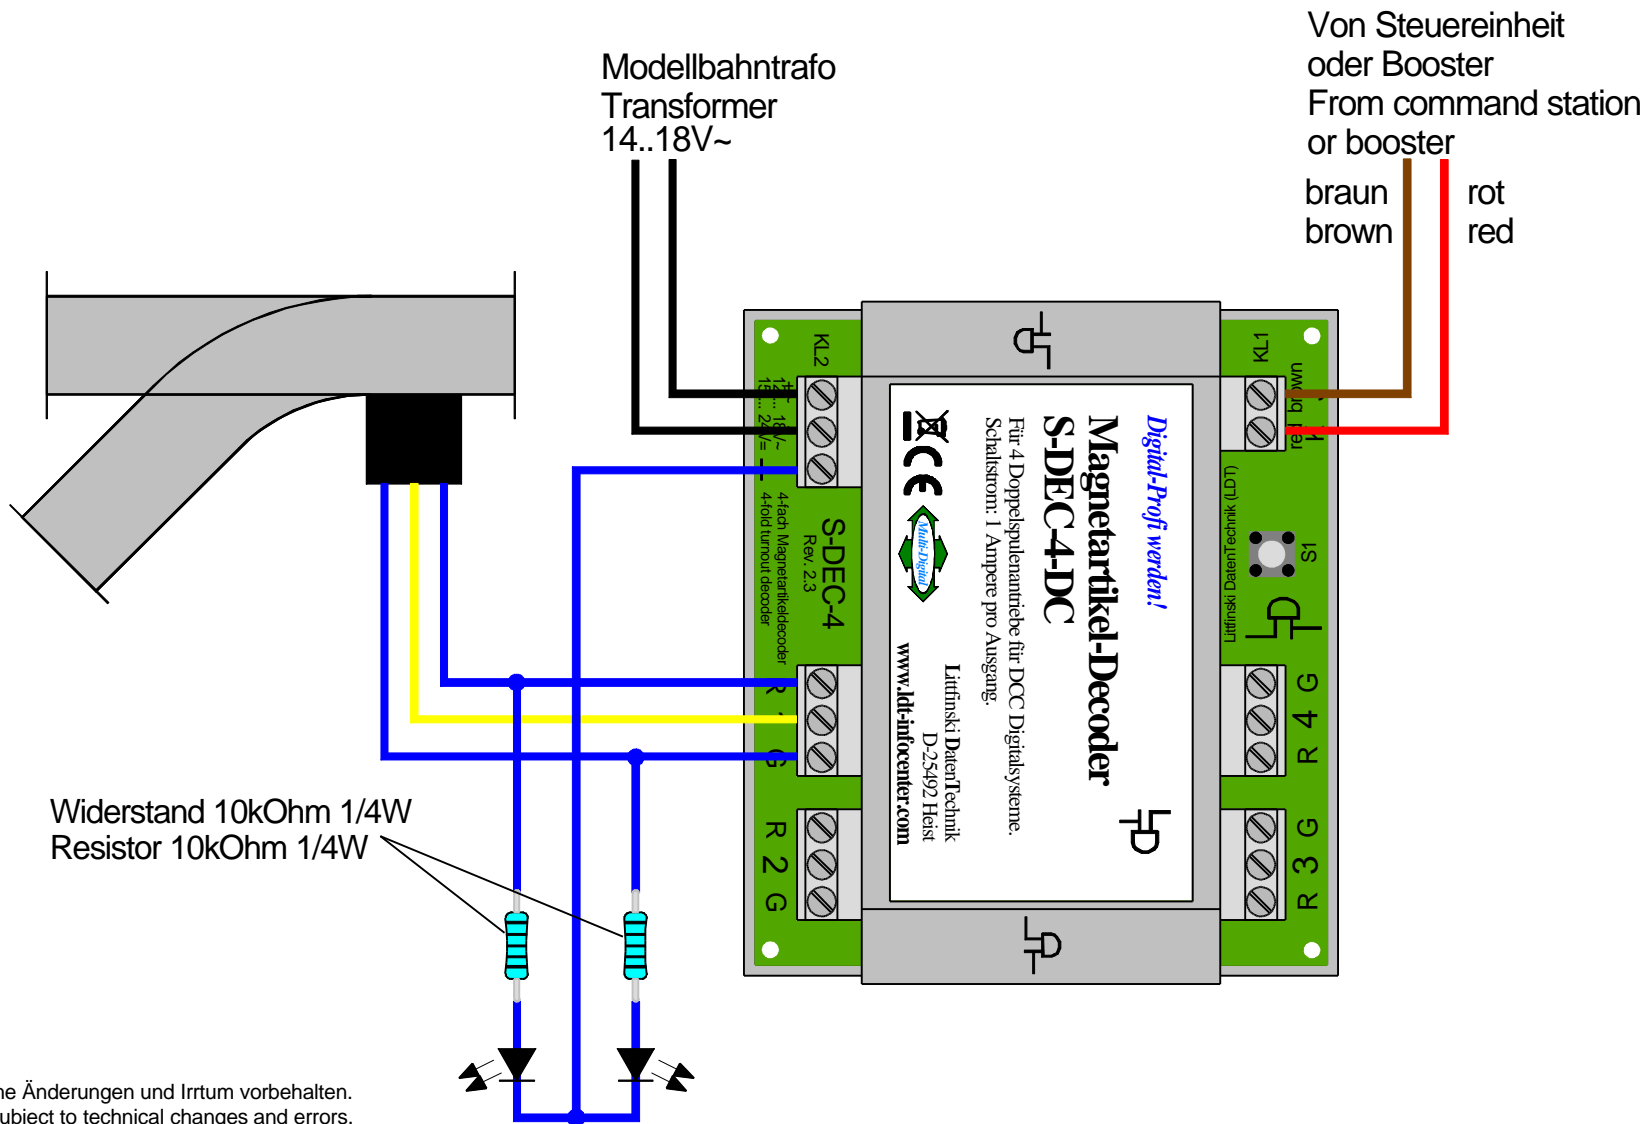

# Weichenstellung bei endabgeschalteten Weichen über LED's anzeigen

## LED-display of turnout position by turnouts with end-off-switch

Technische Änderungen und Irrtum vorbehalten.  
Subject to technical changes and errors.  
© 03/2014 by LDT