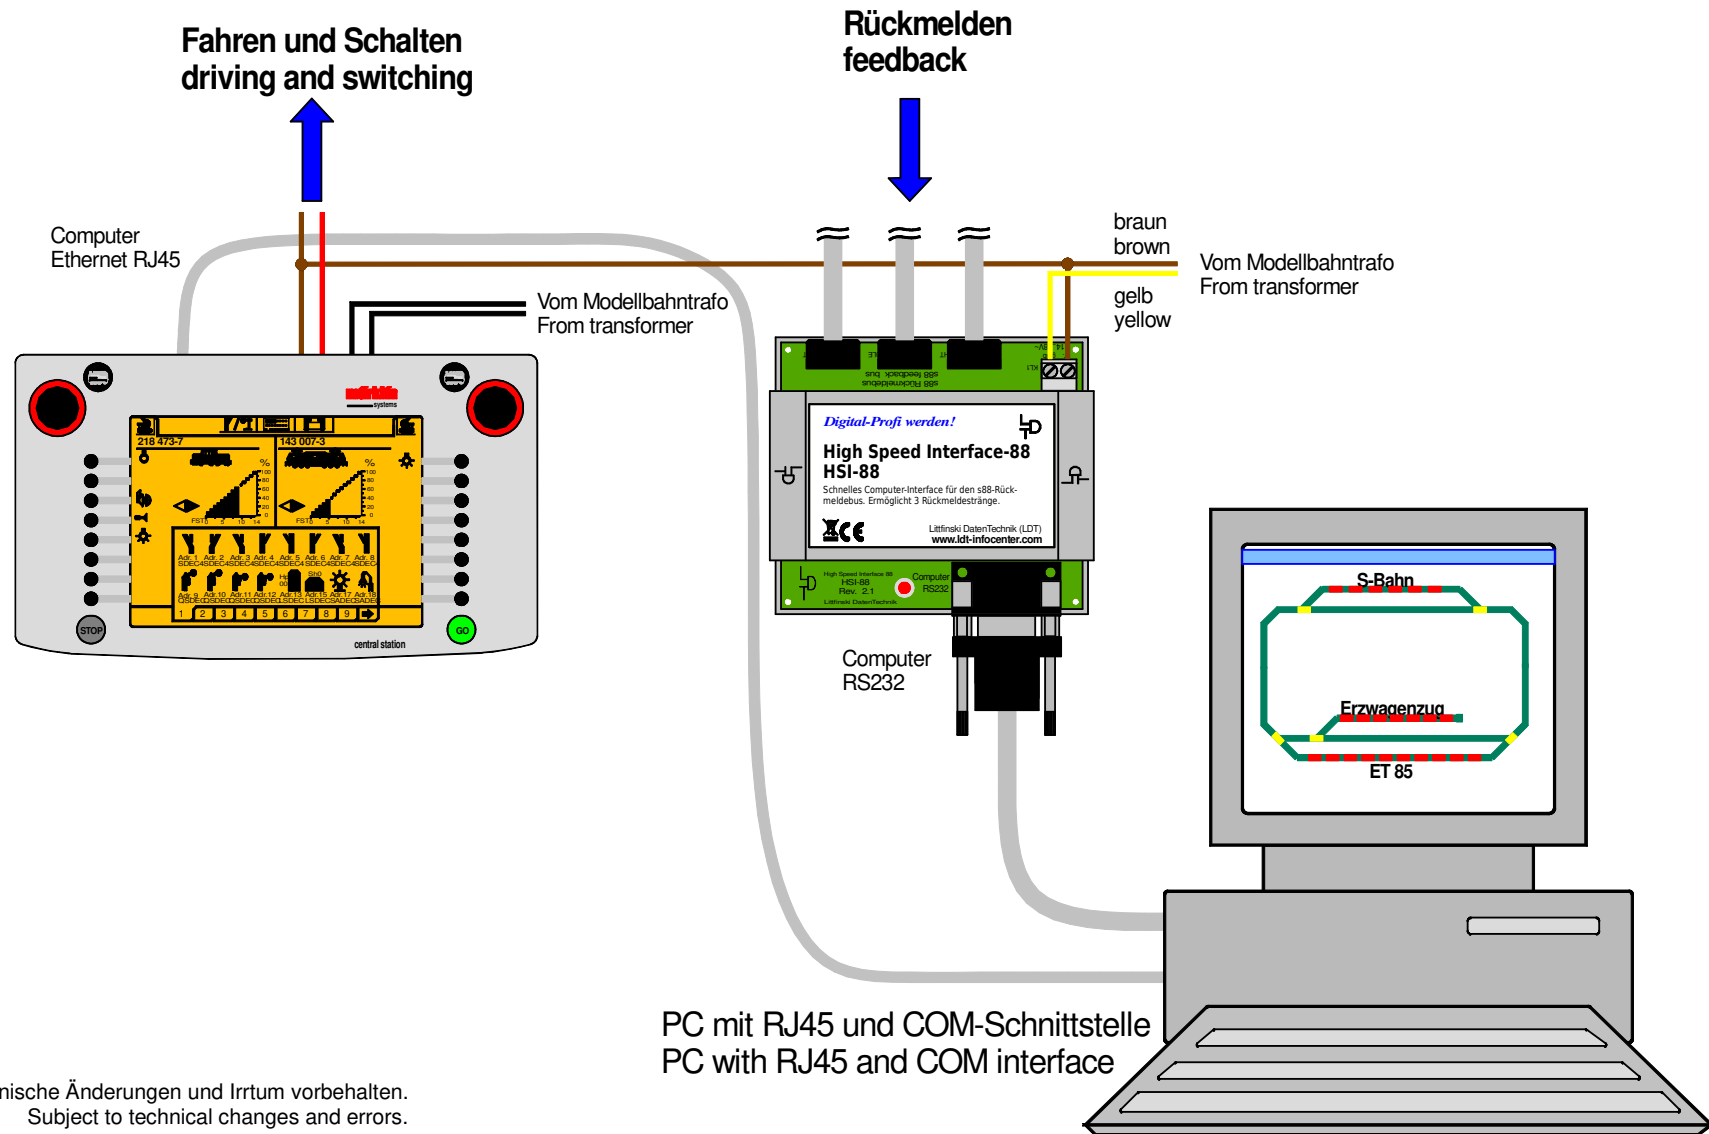

Fahren und Schalten mit Central Station 1 / Rückmelden mit HSI-88

Driving and switching with Central Station 1 / feedback with HSI-88

Technische Änderungen und Irrtum vorbehalten.
Subject to technical changes and errors.
© 05/2020 by LDT