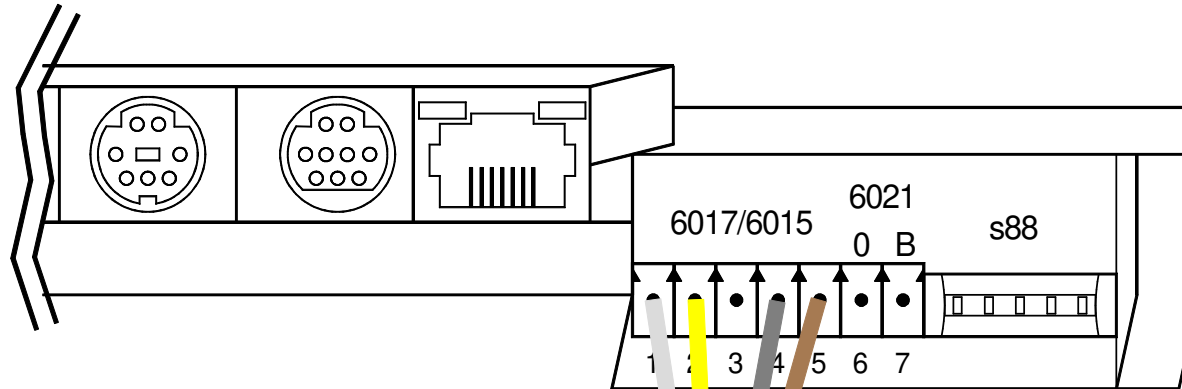

DigitalBooster DB-2 oder DB-4 über 5-poligen Boosterbus anschließen

Connecting DigitalBooster DB-2 or DB-4 via 5-poles booster bus

Weiss
White

Gelb
Yellow

Braun
Brown

Grau
Grey

5-poliges Boosterbuskabel
Bestellbezeichnung: Kabel Booster 1m
Liegt jedem DB-2 bei.
Für DB-4 bitte als Zubehör bestellen.

5-poles booster bus cable
Order code: Kabel Booster 1m
Supplied with each DB-2.
For DB-4 please order as accessory.

Grün wird nicht benötigt
(Kürzen und gut isolieren)
Green is not required
(pls. short cut and insulate)