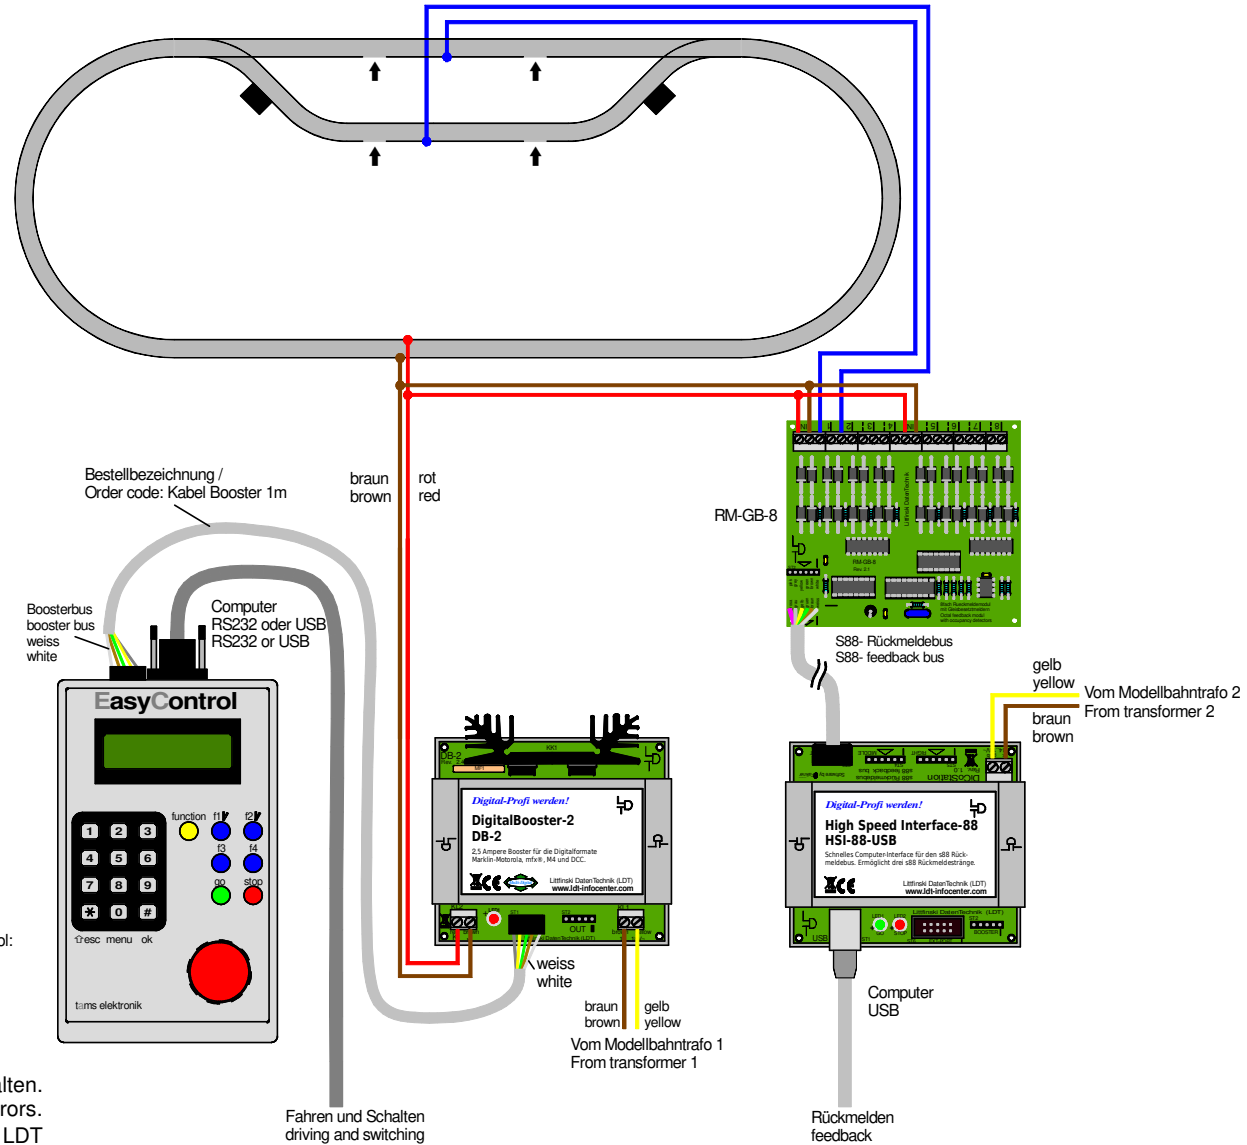

Beschleunigte Rückmeldung über HSI-88-USB

Accelerated feedback via HSI-88-USB

Technische Änderungen und Irrtum vorbehalten.
Subject to technical changes and errors.

© 10/2020 by LDT