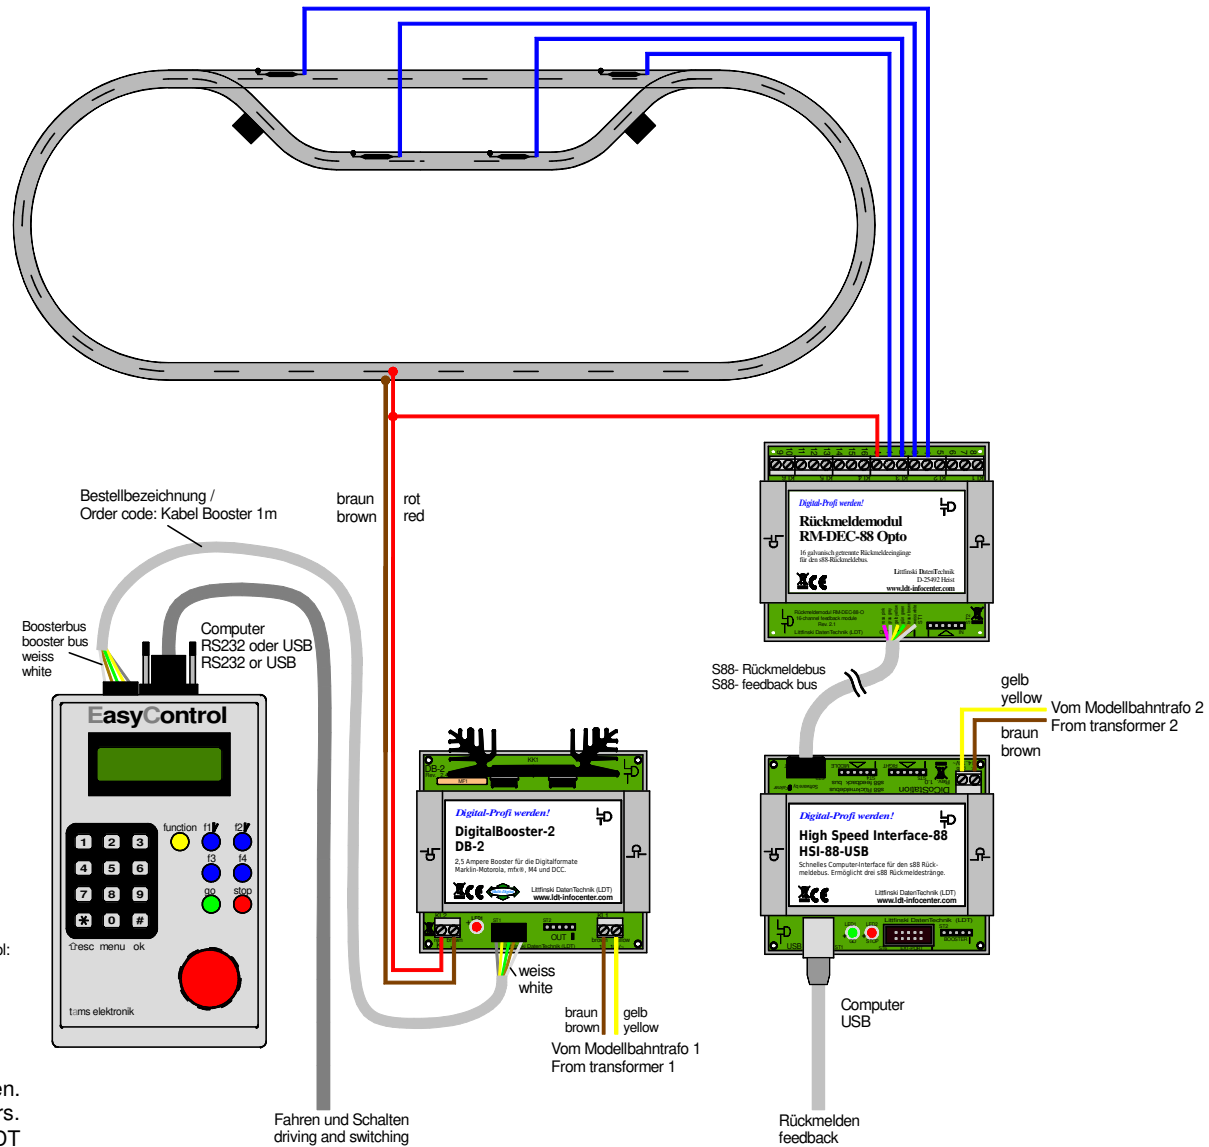

Beschleunigte Rückmeldung über HSI-88-USB

Accelerated feedback via HSI-88-USB

Technische Änderungen und Irrtum vorbehalten.
Subject to technical changes and errors.

© 10/2020 by LDT