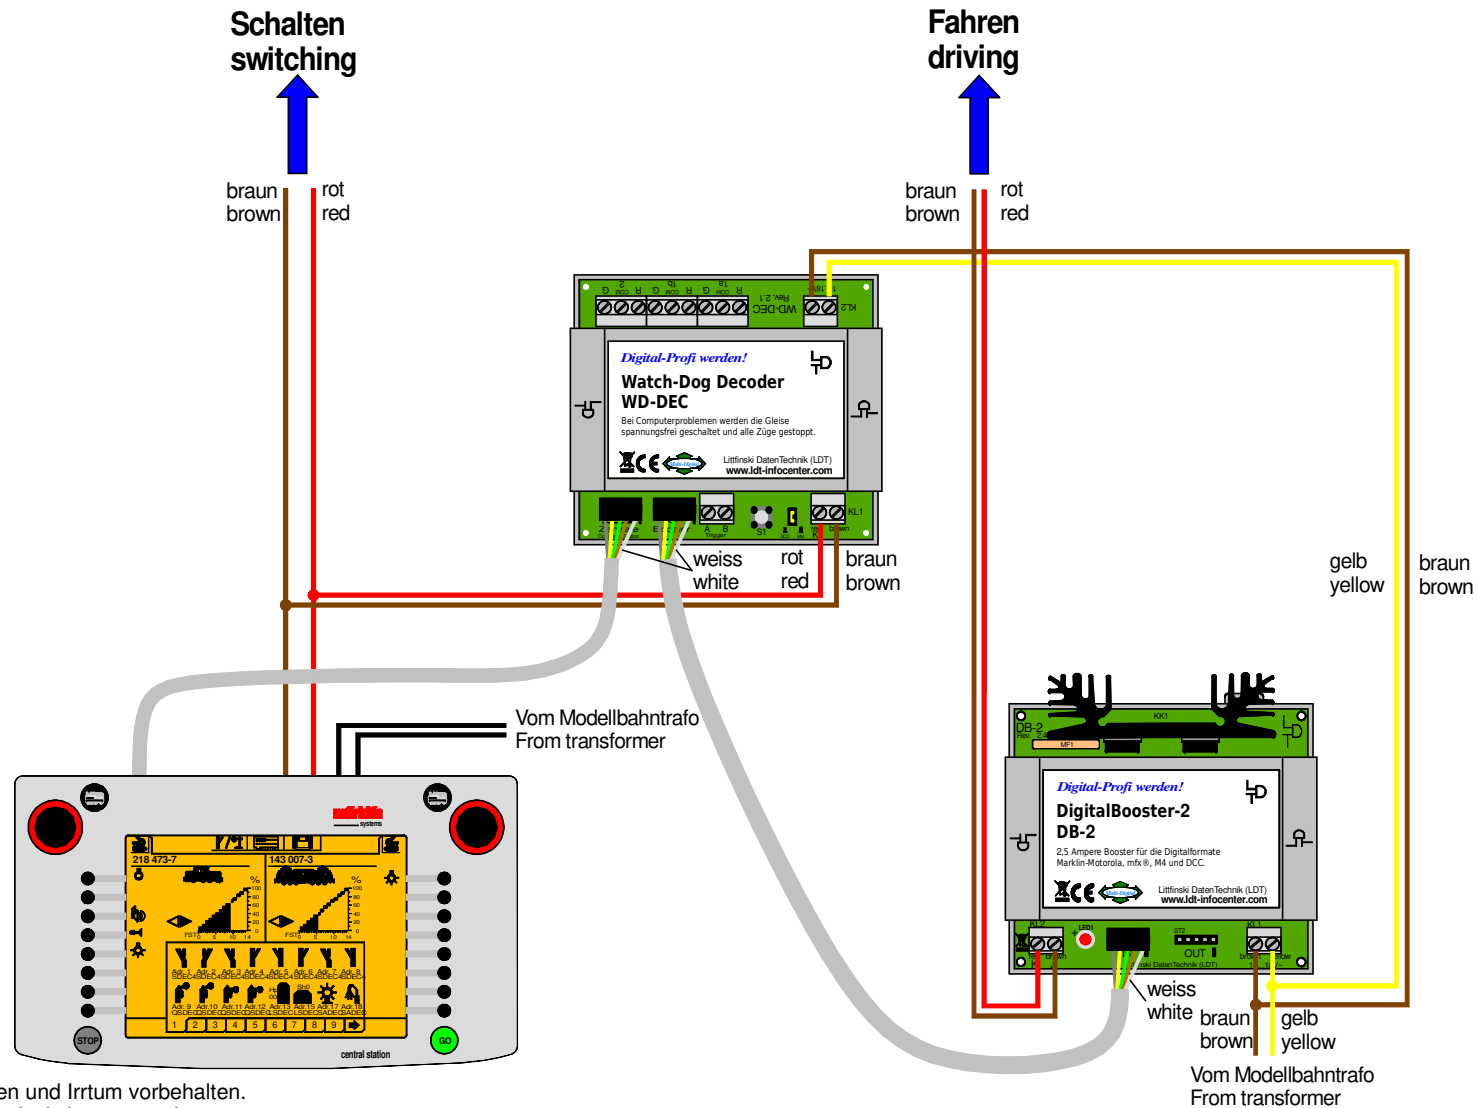

WatchDog-Decoder WD-DEC mit Central Station 1 und DigitalBooster DB-2

WatchDog decoder WD-DEC with Central Station 1 and DigitalBooster DB-2

Technische Änderungen und Irrtum vorbehalten.
Subject to technical changes and errors.