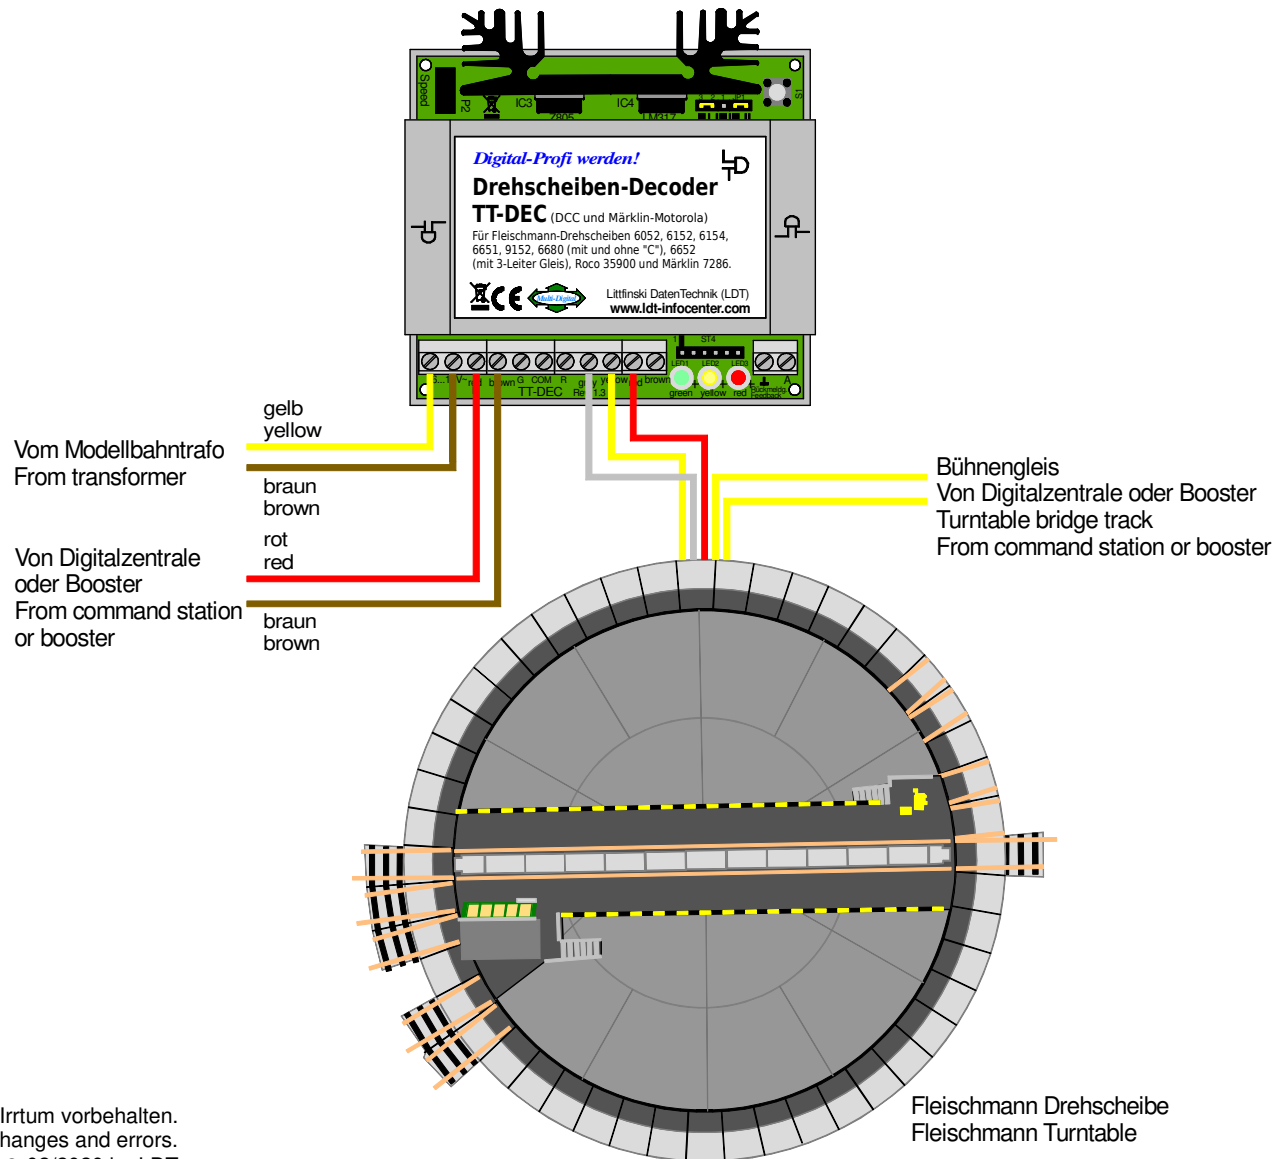

# TT-DEC direkt mit Fleischmann Drehscheibe verbinden

## Direct connection of the TT-DEC with Fleischmann Turntable

Technische Änderungen und Irrtum vorbehalten.  
 Subject to technical changes and errors.  
 © 02/2020 by LDT