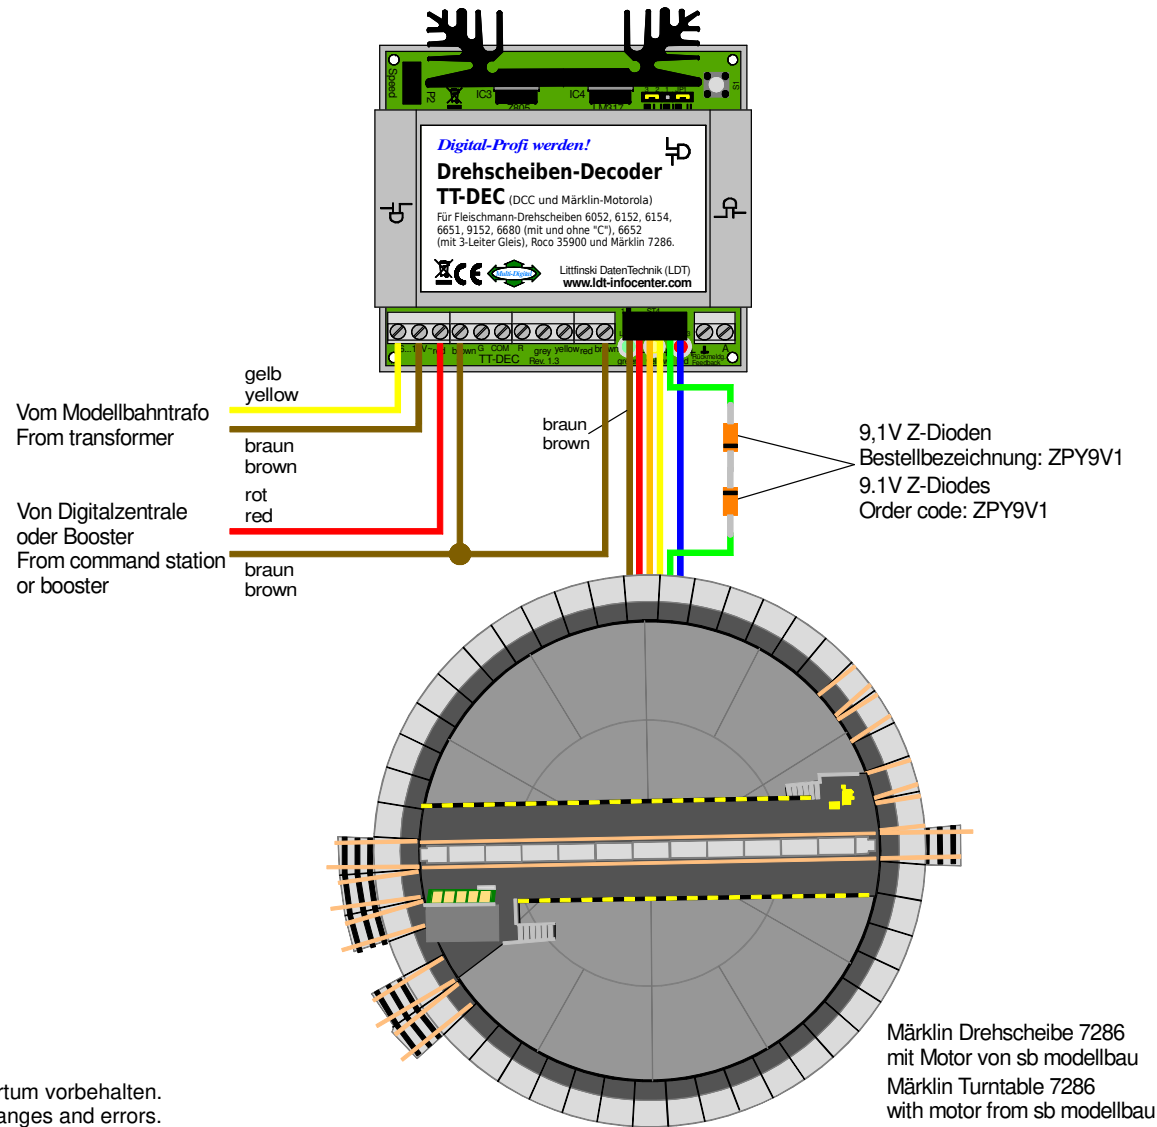

TT-DEC mit Märklin Drehscheibe und Motor von sb modellbau

TT-DEC on Märklin Turntable and motor from sb modellbau

Technische Änderungen und Irrtum vorbehalten.
Subject to technical changes and errors.
© 02/2020 by LDT