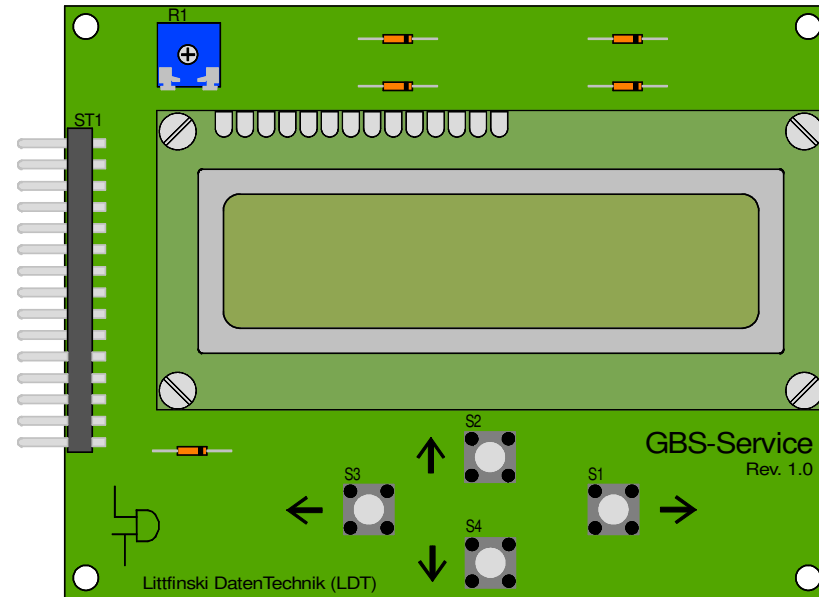

# s88-ClockMaster: Service Modul aufstecken

## s88-ClockMaster: Connect Service Module

Service Modul aufstecken  
connect Service Module