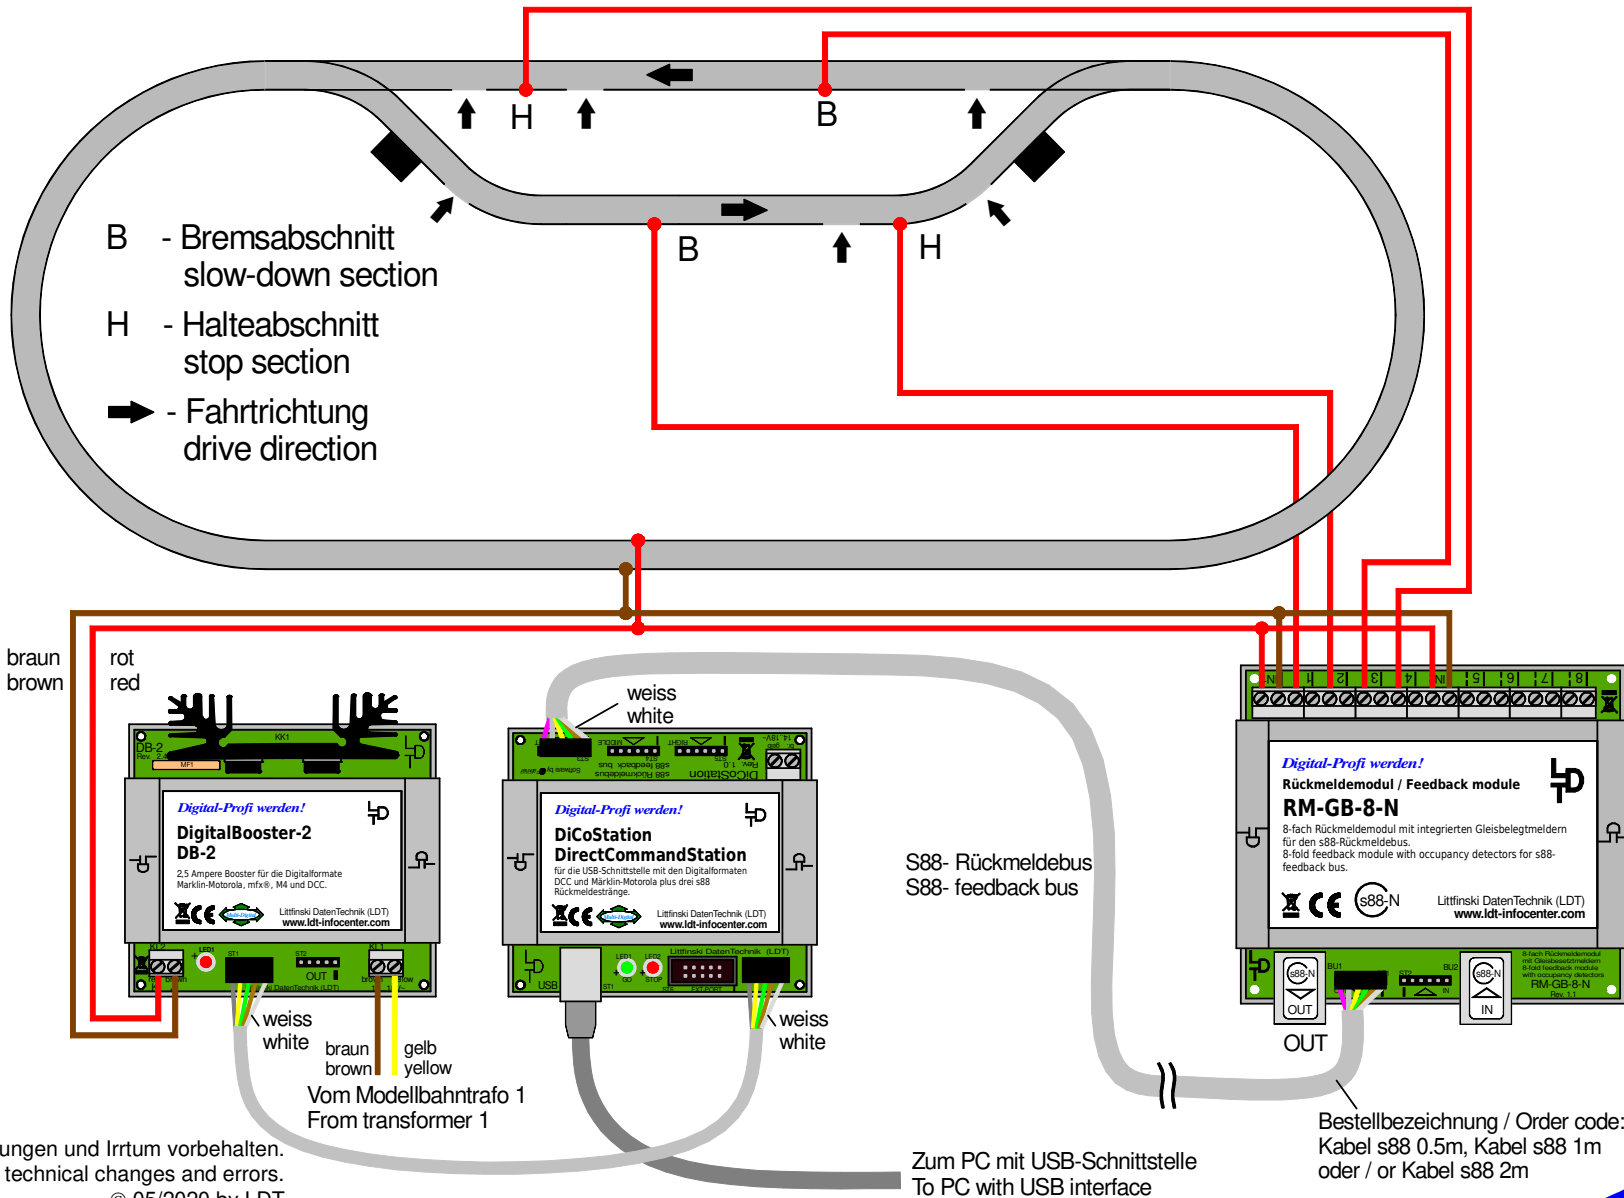

Versorgung von überwachten Streckenabschnitten (Gleisbelegmeldung) / s88-Standardkabel Supply of monitored track sections (track occupancy feedback) / s88 standard cable

Technische Änderungen und Irrtum vorbehalten.
Subject to technical changes and errors.
© 05/2020 by LDT