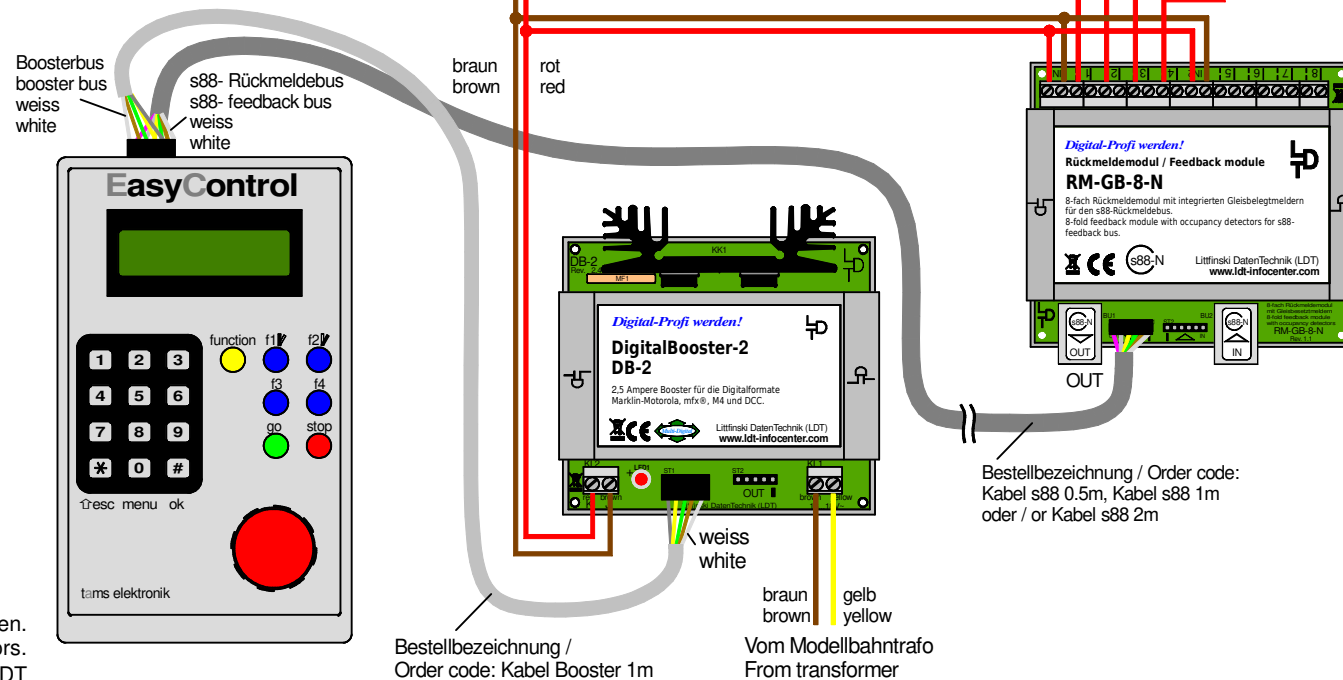

Versorgung von überwachten Streckenabschnitten (Gleisbelegmeldung) / s88-Standardkabel Supply of monitored track sections (track occupancy feedback) / s88 standard cable

Parameter der EasyControl:
Kurzschluss-Empfindlichkeit: 250ms
Kurzschluss-Polarität: positiv

Adjusting parameters of the EasyControl:
Short circuit sensitivity: 250ms
Short circuit polarity: positive

Technische Änderungen und Irrtum vorbehalten.
Subject to technical changes and errors.
© 04/2020 by LDT