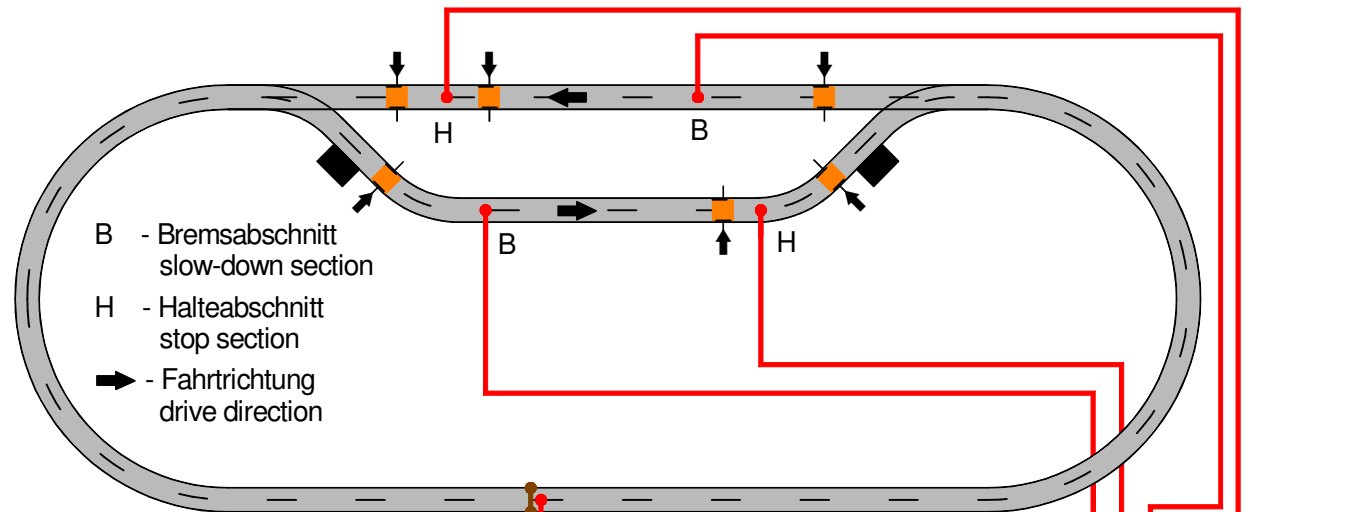

Versorgung von überwachten Streckenabschnitten (Gleisbelegmeldung) / s88-Standardkabel Supply of monitored track sections (track occupancy feedback) / s88 standard cable

Parameter der EasyControl:
Kurzschluss-Empfindlichkeit: 250ms
Kurzschluss-Polarität: positiv

Adjusting parameters of the EasyControl:
Short circuit sensitivity: 250ms
Short circuit polarity: positive

Technische Änderungen und Irrtum vorbehalten.
Subject to technical changes and errors.
© 04/2020 by LDT