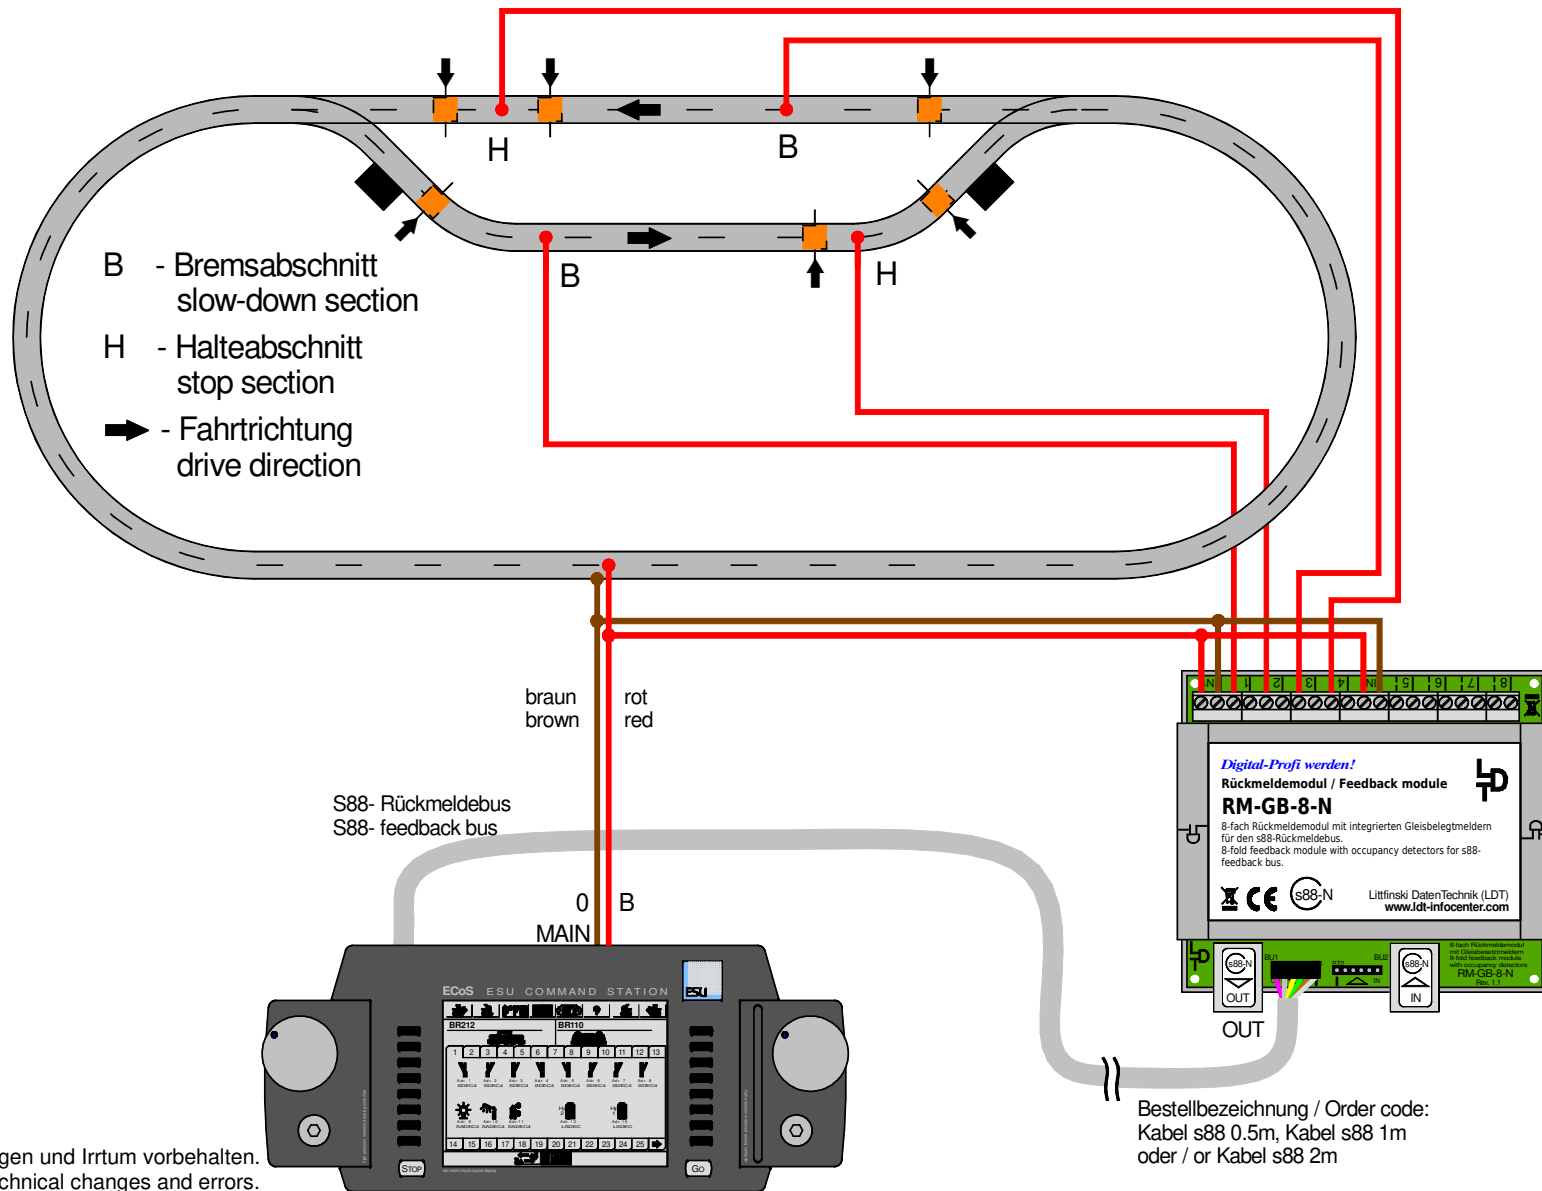

# Versorgung von überwachten Streckenabschnitten (Gleisbelegmeldung) / s88-Standardkabel Supply of monitored track sections (track occupancy feedback) / s88 standard cable

Technische Änderungen und Irrtum vorbehalten.  
 Subject to technical changes and errors.  
 © 05/2020 by LDT